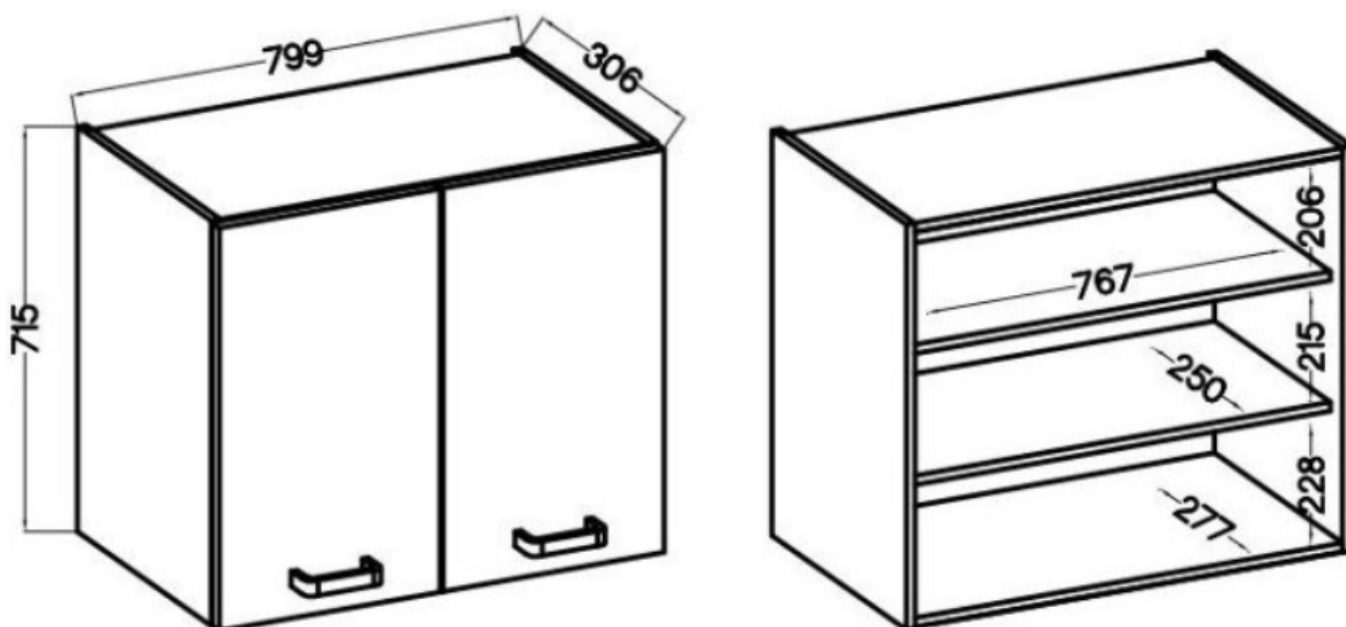

Specyfikacja bryły 80 G-72 2F:

- szerokość: **80 cm**
- wysokość: **71,5 cm**
- głębokość: **31 cm**
- ilość drzwi: **2**
- ilość szuflad: **0**
- ilość półek: **2**

Cechy kolekcji NIVA:

- korpus - płyta laminowana o grubości 16 mm antracyt, tył HDF 2,5 mm kolor biały
 - front - płyta laminowana 16 mm antracyt
- nóżki - regulowane 15 cm (tworzywo sztuczne)
- uchwyty - metalowy czarny rozstaw 16 mm
- zawiasy i prowadnice z cichym domykiem
- system otwierania szuflad PREMIUM BOX
 - meble do samodzielnego montażu
- wnętrza szafek z frontami w kolorze białym