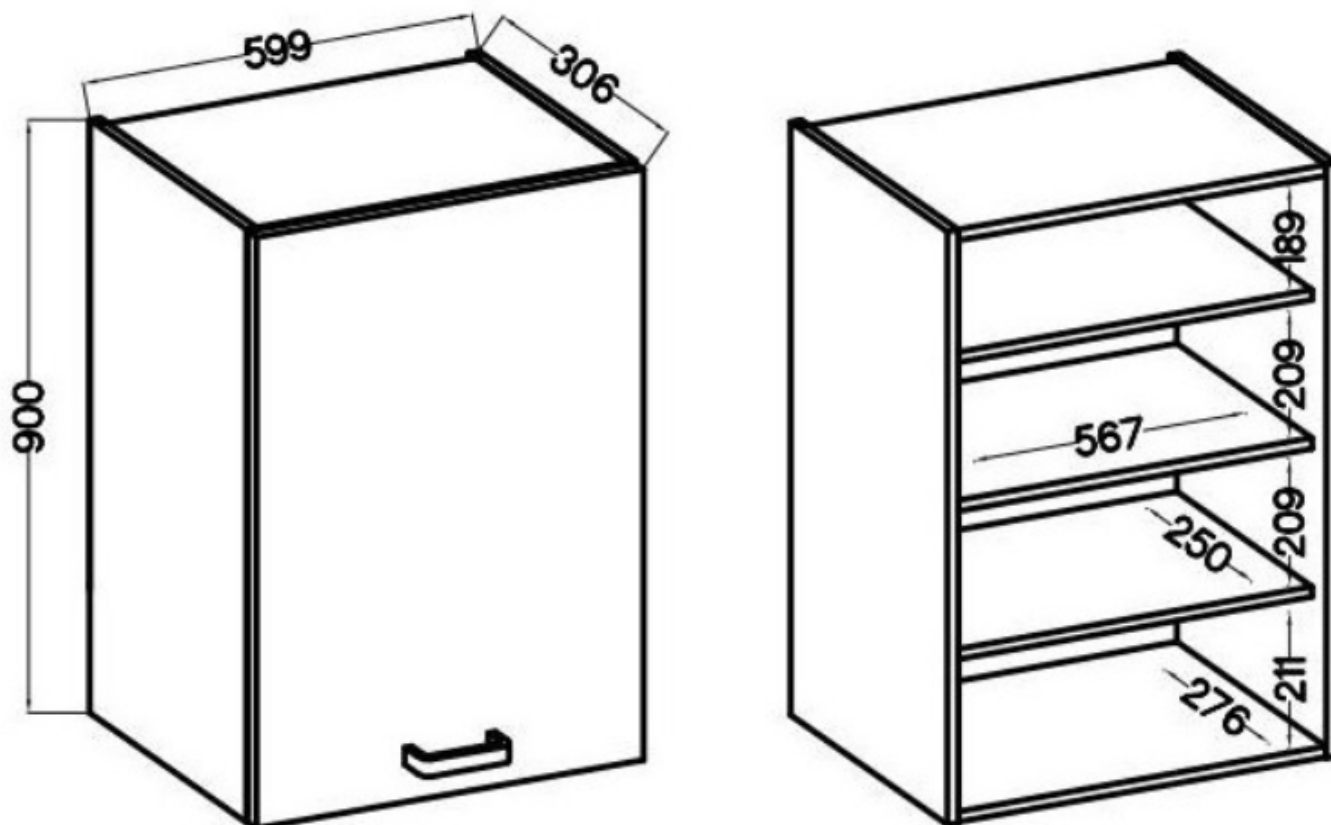

Specyfikacja bryły 60 G-90 1F:

- szerokość: **60 cm**
- wysokość: **90 cm**
- głębokość: **31 cm**
- ilość drzwi: **1**
- ilość szuflad: **0**
- ilość półek: **3**

Cechy kolekcji NIVA:

- korpus - płyta laminowana o grubości 16 mm antracyt, tył HDF 2,5 mm kolor biały
 - front - płyta laminowana 16 mm antracyt
- nóżki - regulowane 15 cm (tworzywo sztuczne)
- uchwyty - metalowy czarny rozstaw 16 mm
- zawiasy i prowadnice z cichym domykiem
- system otwierania szuflad PREMIUM BOX
 - meble do samodzielnego montażu
- wnętrza szafek z frontami w kolorze białym