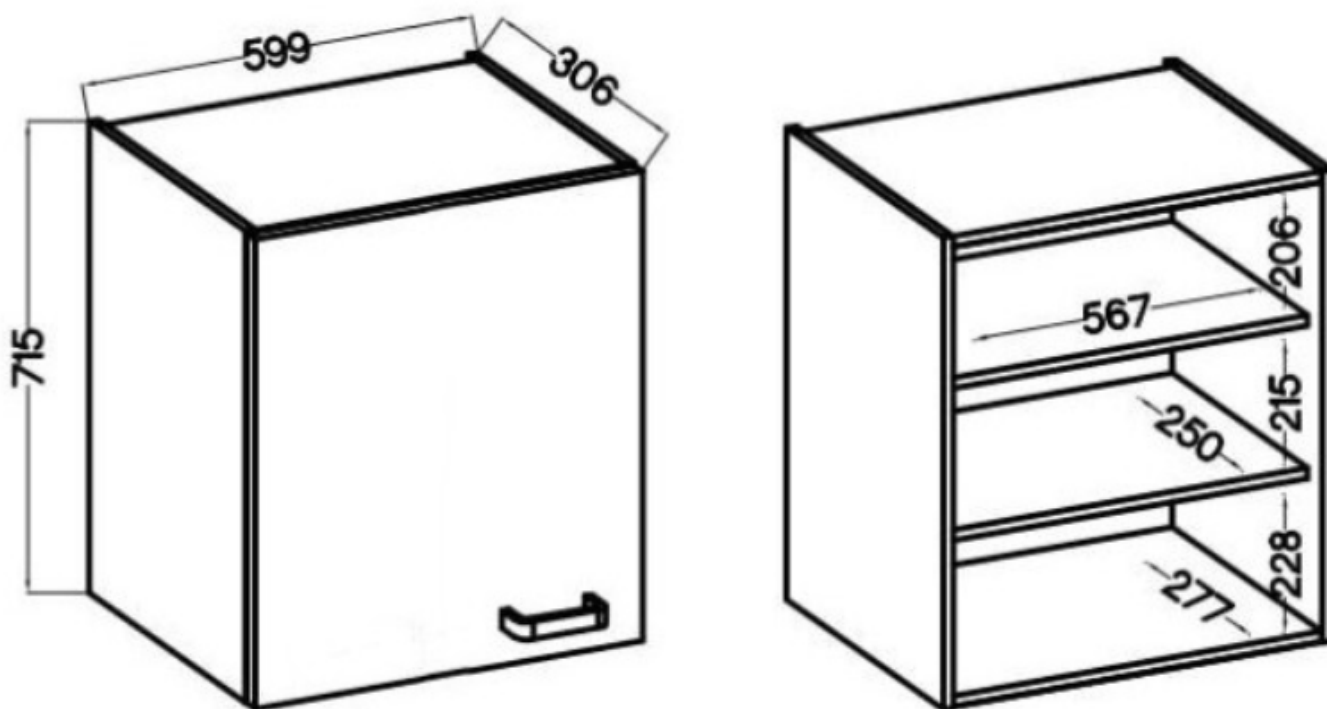

Cena	238 zł
Czas wysyłki	3-7 dni roboczych
Numer katalogowy	4438
Szerokość	60 cm
wykończenie	Matowe
Szuflady	Nie
Kolor frontu	Antracyt
Kolor korpusu	Antracyt
Wysokość	71,5 cm
Głębokość	31 cm

Opis produktu

Specyfikacja bryły 60 G-72 1F:

- szerokość: **60 cm**
- wysokość: **71,5 cm**
- głębokość: **31 cm**
- ilość drzwi: **1**
- ilość szuflad: **0**
- ilość półek: **2**

Cechy kolekcji NIVA:

- korpus - płyta laminowana o grubości 16 mm antracyt, tył HDF 2,5 mm kolor biały
 - front - płyta laminowana 16 mm antracyt
- nóżki - regulowane 15 cm (tworzywo sztuczne)
- uchwyty - metalowy czarny rozstaw 16 mm
- zawiasy i prowadnice z cichym domykiem