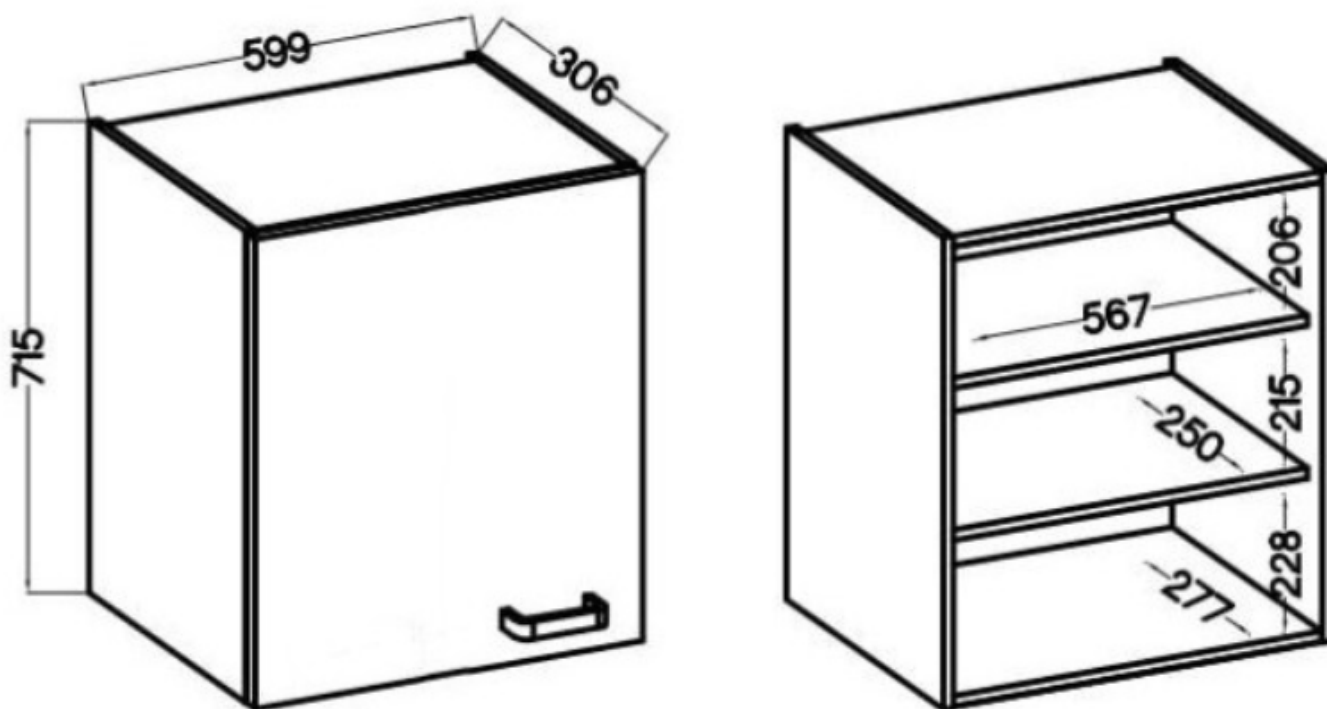

Specyfikacja bryły 60 G-72 1F:

- szerokość: **60 cm**
- wysokość: **71,5 cm**
- głębokość: **31 cm**
- ilość drzwi: **1**
- ilość szuflad: **0**
- ilość półek: **2**

Cechy kolekcji NIVA:

- korpus - płyta laminowana o grubości 16 mm antracyt, tył HDF 2,5 mm kolor biały
 - front - płyta laminowana 16 mm antracyt
- nóżki - regulowane 15 cm (tworzywo sztuczne)
- uchwyty - metalowy czarny rozstaw 16 mm
- zawiasy i prowadnice z cichym domykiem