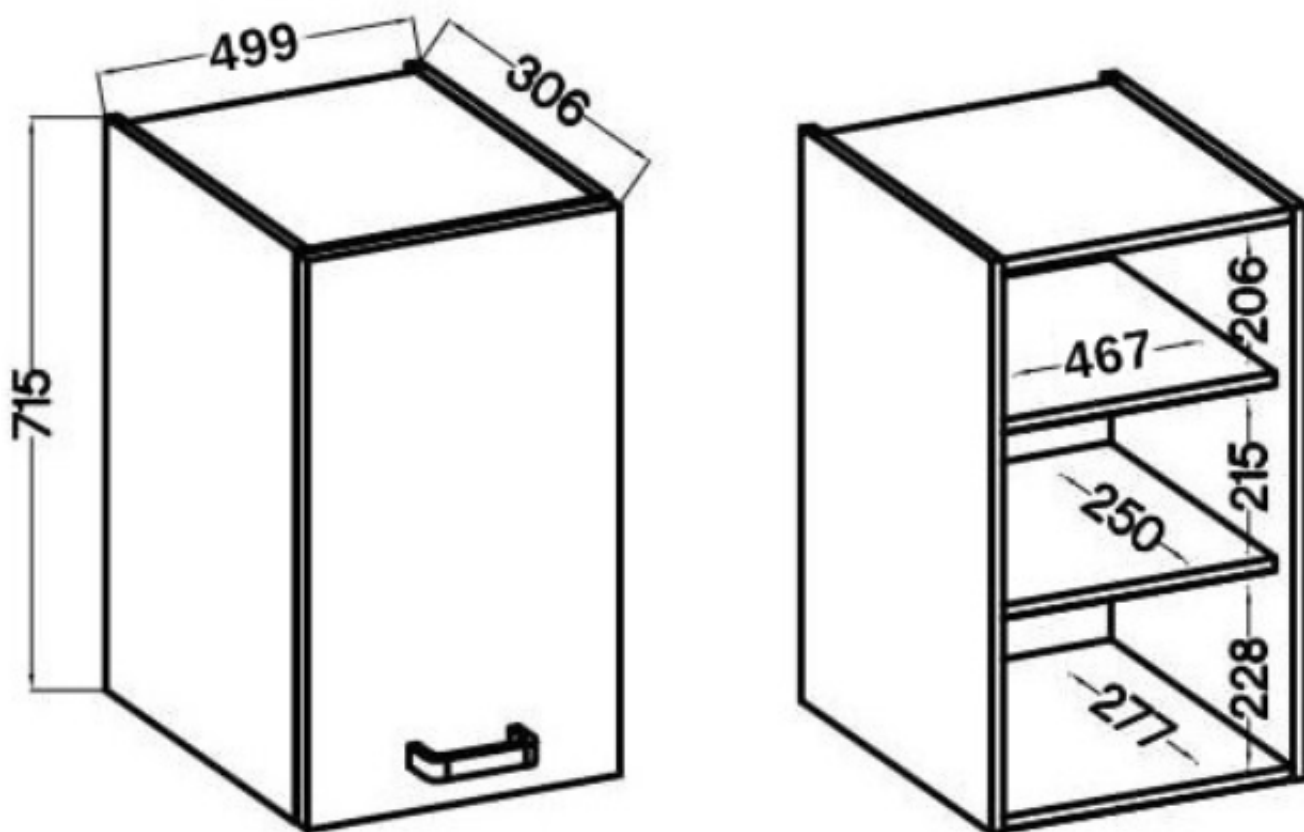

Dane aktualne na dzień: 05-04-2025 22:50

Link do produktu: <https://umeblujdom.pl/szafka-kuchenna-wiszaca-50-cm-avio-lamel-50-g-72-1f-p-4378.html>

Szafka kuchenna wisząca 50 cm AVIO lamel 50 G-72 1F

Cena	299 zł
Czas wysyłki	3-7 dni roboczych
Numer katalogowy	4378
Szerokość	50 cm
wykończenie	Matowe
Szuflady	Nie
Kolor frontu	Dąb Artisan
Kolor korpusu	Antracyt
Wysokość	71,5 cm
Głębokość	31 cm

Specyfikacja bryły:

- szerokość: **50 cm**
- wysokość: **71,5 cm**
- głębokość: **31 cm**
- ilość drzwi: **1**
- ilość szuflad: **0**
- ilość półek: **2**

Cechy kolekcji AVA:

- korpus - płyta laminowana o grubości 16 mm melamina, tył HDF 2,5 mm kolor antracyt
 - front - płyta MDF lamel o grubości 18 mm dąb artisan
 - nóżki - regulowane (tworzywo sztuczne)
 - uchwyty - GM 315 P2 gałka czarna
 - zawiasy i prowadnice z cichym domykiem
 - system otwierania szuflad PREMIUM BOX
 - meble do samodzielnego montażu