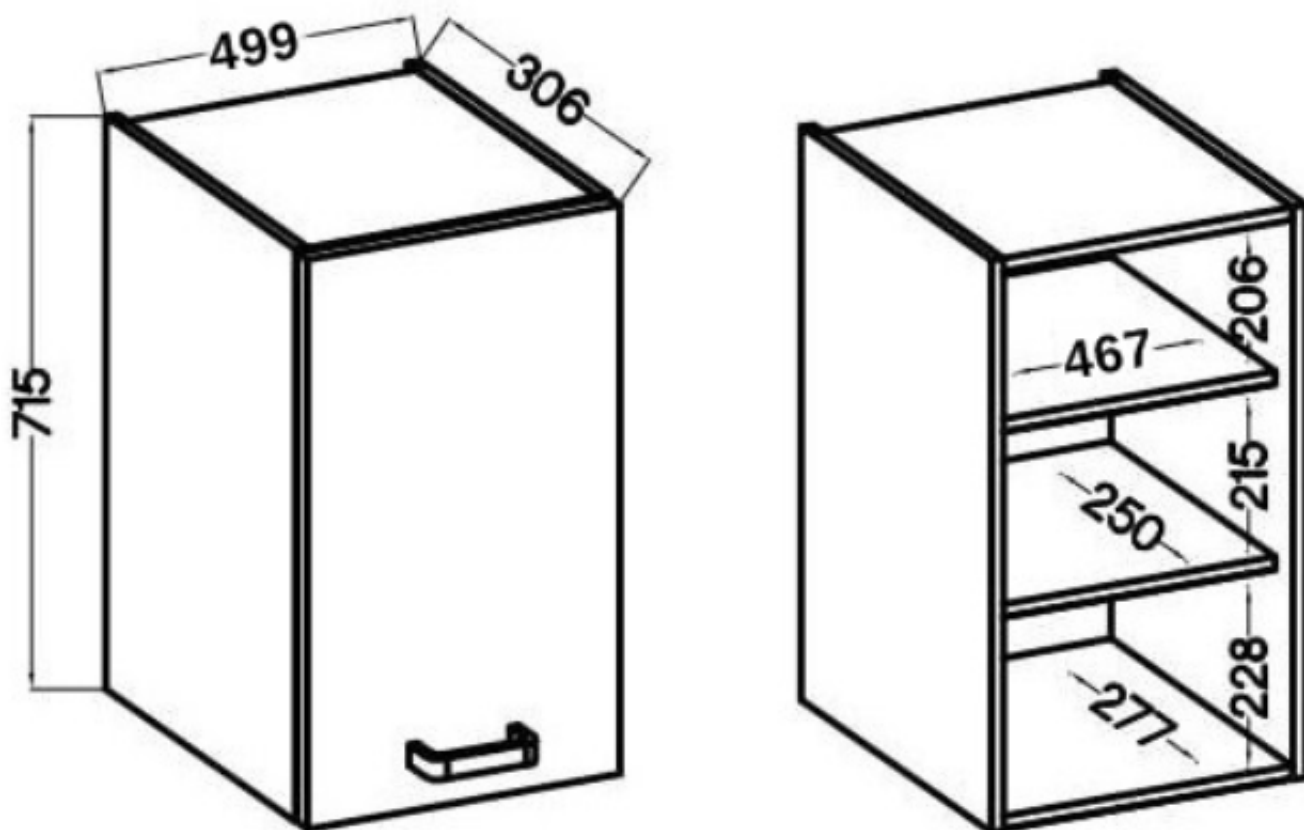

Specyfikacja bryły 50 G-72 1F:

- szerokość: **50 cm**
- wysokość: **71,5 cm**
- głębokość: **31 cm**
- ilość drzwi: **1**
- ilość szuflad: **0**
- ilość półek: **2**

Cechy kolekcji NIVA:

- korpus - płyta laminowana o grubości 16 mm antracyt, tył HDF 2,5 mm kolor biały
- front - płyta laminowana 16 mm antracyt

- nóżki - regulowane 15 cm (tworzywo sztuczne)
- uchwyty - metalowy czarny rozstaw 16 mm
- zawiasy i prowadnice z cichym domykiem
- system otwierania szuflad PREMIUM BOX
 - meble do samodzielnego montażu
- wnętrza szafek z frontami w kolorze białym