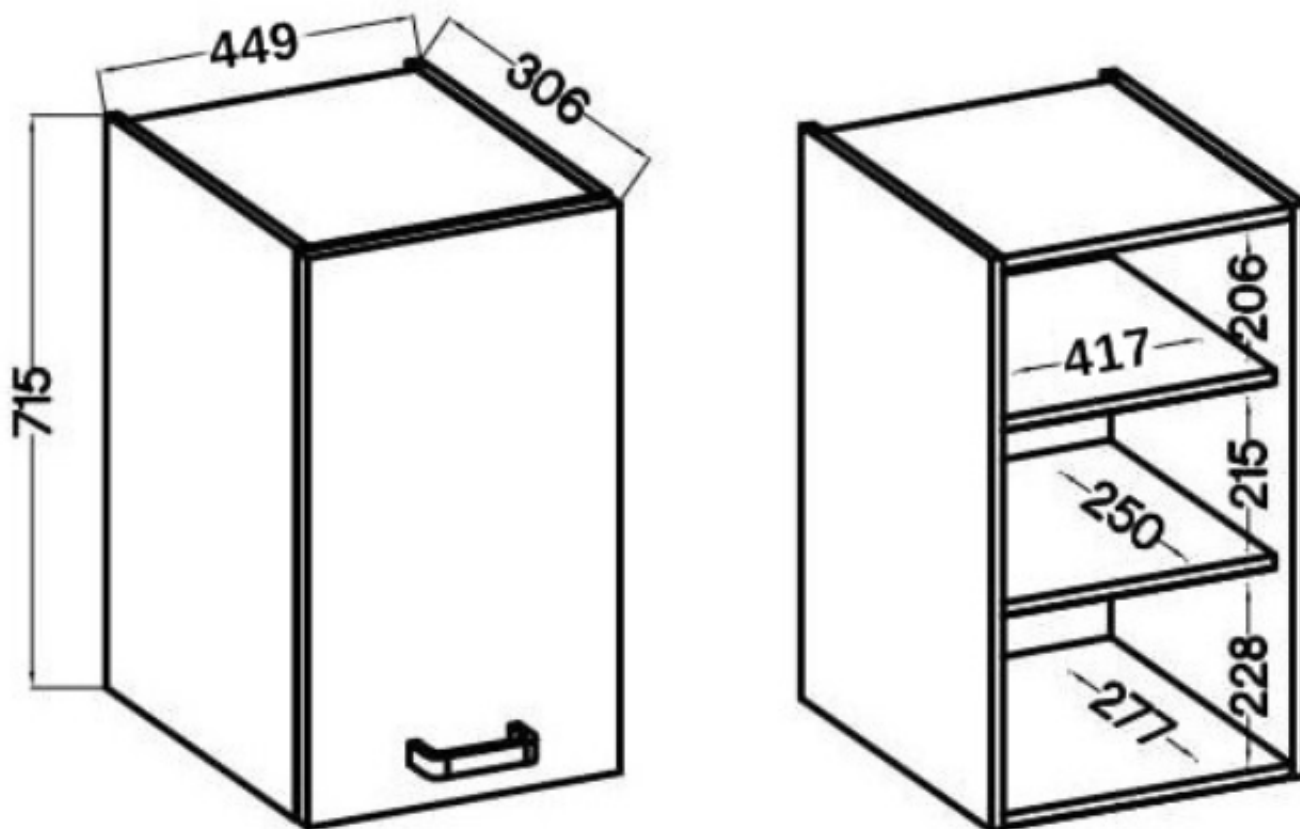

Specyfikacja bryły:

- szerokość: **45 cm**
- wysokość: **71,5 cm**
- głębokość: **31 cm**
- korpus i front: **płyta laminowana 16 mm**
- ilość drzwi: **1**
- ilość szuflad: **0**
- ilość półek: **2**

Cechy kolekcji LANA DARK:

- uchwyt czarny, rozstaw 192 mm metalowy

Szczegółowe wymiary :

WYKAZ SZAFEK KUCHENNYCH														
Artykuł	Szkic		Artykuł	Szkic		Artykuł	Szkic		Artykuł	Szkic		Artykuł	Szkic	
80 ZL 2F BB		1 paczka	40 D 3S BB QUADRO		1 paczka	80 G-72 2F		1 paczka	60 GU-72 2F		1 paczka	40 G-72 1F		1 paczka
	80 x 82 x 52 cm			40 x 82 x 52 cm			80 x 71,5 x 31 cm			60 x 71,5 x 31 cm			40 x 71,5 x 31 cm	
80 D 2F BB		1 paczka	40 D 1F BB		2 paczki	80 GU-36 1F		1 paczka	60 NAGU-36 1F		1 paczka	40 NAGU-36 1F		1 paczka
	80 x 82 x 52 cm			40 x 82 x 52 cm			80 x 36 x 31 cm			60 x 36 x 57 cm			40 x 36 x 57 cm	
80 D 3S BB PREMIUM BOX		2 paczki	30 D CARGO BB		2 paczki	80 NAGU-36 1F		1 paczka	60x60 GN-72 1F (45°)		2 paczki	40 G-13 1S		1 paczka
	80 x 82 x 52 cm			30 x 82 x 52 cm			80 x 36 x 57 cm			60/60 x 71,5 x 31 cm			40 x 13 x 31 cm	
60 D 1F BB		1 paczka	15 D CARGO BB		2 paczki	80 GU-72 2F		1 paczka	60x60 GN-72 2F (90°)		2 paczki	30 G-72 1F		1 paczka
	60 x 82 x 52 cm			15 x 82 x 52 cm			80 x 71,5 x 31 cm			60/60 x 71,5 x 31 cm			30 x 71,5 x 31 cm	
60 D GAZ BB		1 paczka	10S ND 1F BB		2 paczki	60 G-72 1F		1 paczka	50 GU-36 1F		1 paczka	60 DK-210 2F		2 paczki
	60 x 82 x 52 cm			90 x 82 x 52 cm			60 x 71,5 x 31 cm			50 x 36 x 31 cm			60 x 210 x 57 cm	
60 D 3S BB PREMIUM BOX		2 paczki	90x90 DN 2F BB		2 paczki	60 GU-36 1F		1 paczka	45 G-72 1F		1 paczka	60 LO-210 2F		2 paczki
	60 x 82 x 52 cm			90x90x82 x 52 cm			60 x 36 x 31 cm			45 x 71,5 x 31 cm			60 x 210 x 57 cm	