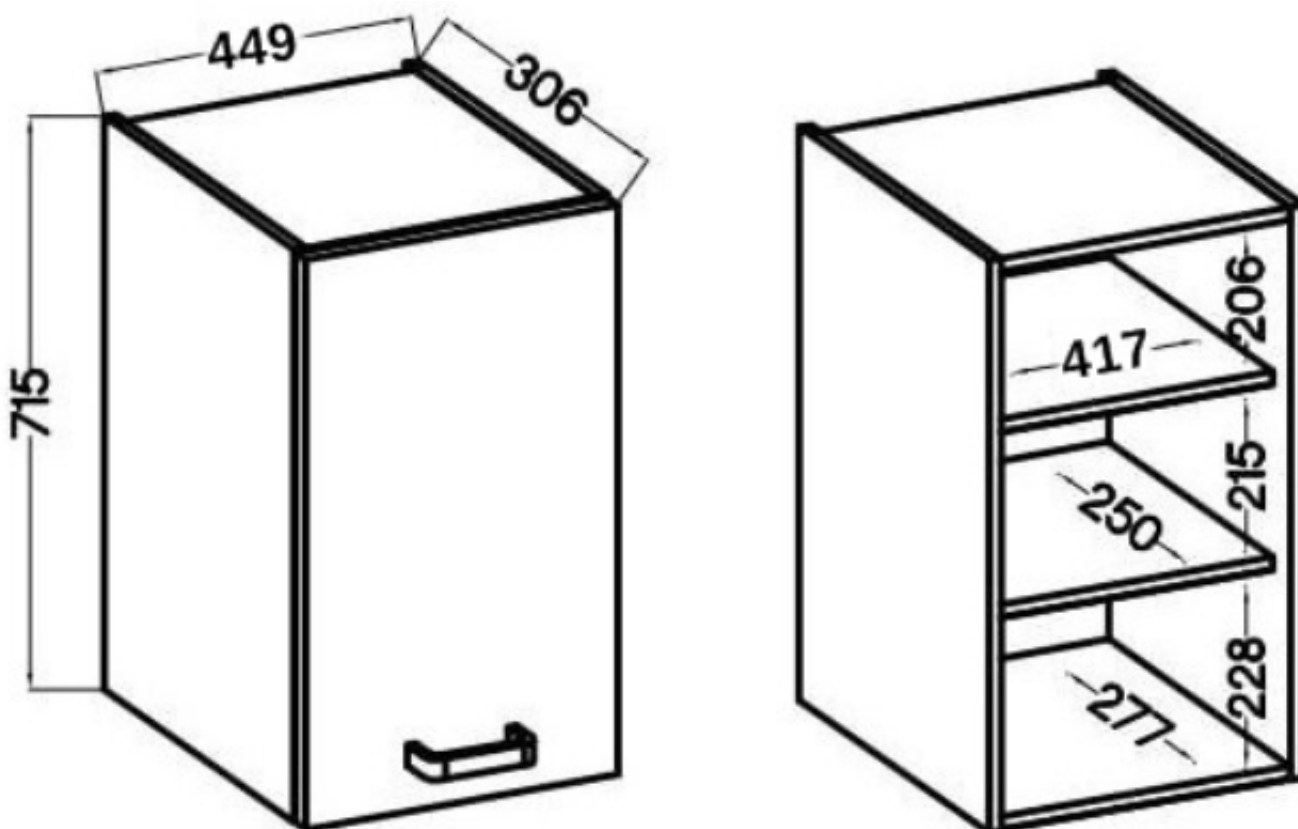

Specyfikacja bryły 45 G-72 1F:

- szerokość: **45 cm**
- wysokość: **71,5 cm**
- głębokość: **31 cm**
- ilość drzwi: **1**
- ilość szuflad: **0**
- ilość półek: **2**

Cechy kolekcji NIVA:

- korpus - płyta laminowana o grubości 16 mm antracyt, tył HDF 2,5 mm kolor biały
 - front - płyta laminowana 16 mm antracyt
 - nóżki - regulowane 15 cm (tworzywo sztuczne)