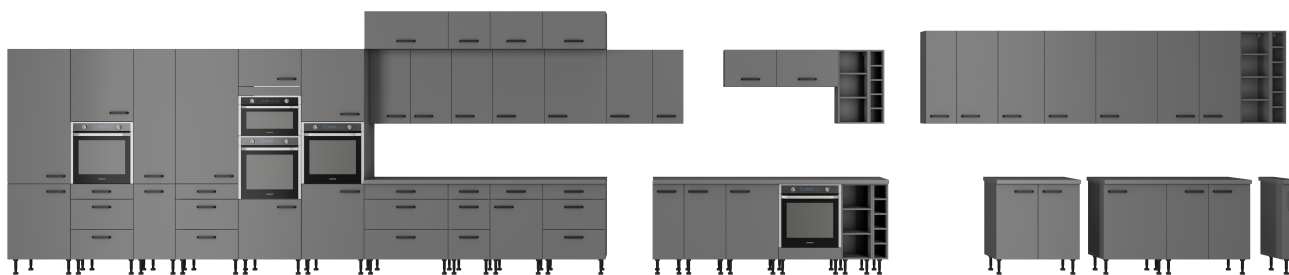

- korpus - płyta laminowana o grubości 16 mm antracyt, tył HDF 2,5 mm kolor biały
  - front - płyta laminowana 16 mm antracyt
- nóżki - regulowane 15 cm (tworzywo sztuczne)
- uchwyty - metalowy czarny rozstaw 16 mm
- zawiasy i prowadnice z cichym domykiem
- system otwierania szuflad PREMIUM BOX
  - meble do samodzielnego montażu
- wnętrza szafek z frontami w kolorze białym

Typoszereg NIVA :

Wykaz szafek kolekcji NIVA :

WYKAZ SZAFEK KUCHENNYCH														
Artykuł	Szkic	Cena netto	Artykuł	Szkic	Cena netto	Artykuł	Szkic	Cena netto	Artykuł	Szkic	Cena netto	Artykuł	Szkic	Cena netto
80 ZL 2F BB			60 D GAZ BB			30 D CARGO BB			80 G-90 2F			60x60 GN-90 1F (45°)		
	80 x 87 x 52 cm	2 paczki		60 x 87 x 52 cm	2 paczki		30 x 87 x 52 cm	3 paczki		80 x 90 x 31 cm	2 paczki		60/90 x 90 x 31 cm	2 paczki
80 ZL 15 BB PREMIUM BOX			60 D 3S BB PREMIUM BOX			15 D CARGO BB			60 GU-36 1F			60x60 GN-72 2F (90°)		
	80 x 87 x 52 cm	2 paczki		60 x 87 x 52 cm	2 paczki		15 x 87 x 52 cm	3 paczki		60 x 36 x 31 cm	2 paczki		60/60 x 72,5 x 31 cm	2 paczki
80 D 2F BB			50 ZL 1F BB			105 ND 1F BB			60 NAGU-36 1F			60x60 GN-90 2F (90°)		
	80 x 87 x 52 cm	2 paczki		50 x 87 x 52 cm	2 paczki		90 x 87 x 52 cm	2 paczki		60 x 36 x 31 cm	2 paczki		60/90 x 90 x 31 cm	2 paczki
80 D 3S BB PREMIUM BOX			50 D 1F 1S BB PREMIUM BOX			90x90 DN 2F BB			60 G-72 1F			50 GU-36 1F		
	80 x 87 x 52 cm	2 paczki		50 x 87 x 52 cm	2 paczki		84,5/84,5 x 87 x 52 cm	2 paczki		60 x 71,5 x 31 cm	2 paczki		50 x 36 x 31 cm	2 paczki
60 ZL 15 BB PREMIUM BOX			40 D 1F BB			80 NAGU-36 1F			60 G-90 1F			50 NAGU-36 1F		
	60 x 87 x 52 cm	2 paczki		40 x 87 x 52 cm	2 paczki		80 x 36 x 57 cm	2 paczki		60 x 90 x 31 cm	2 paczki		50 x 36 x 57 cm	2 paczki
60 D 1F BB			40 D 3S BB PREMIUM BOX			80 G-72 2F			60x60 GN-72 1F (45°)			50 G-72 1F		
	60 x 87 x 52 cm	2 paczki		40 x 87 x 52 cm	2 paczki		80 x 71,5 x 31 cm	2 paczki		60/60 x 71,5 x 31 cm	2 paczki		50 x 71,5 x 31 cm	2 paczki