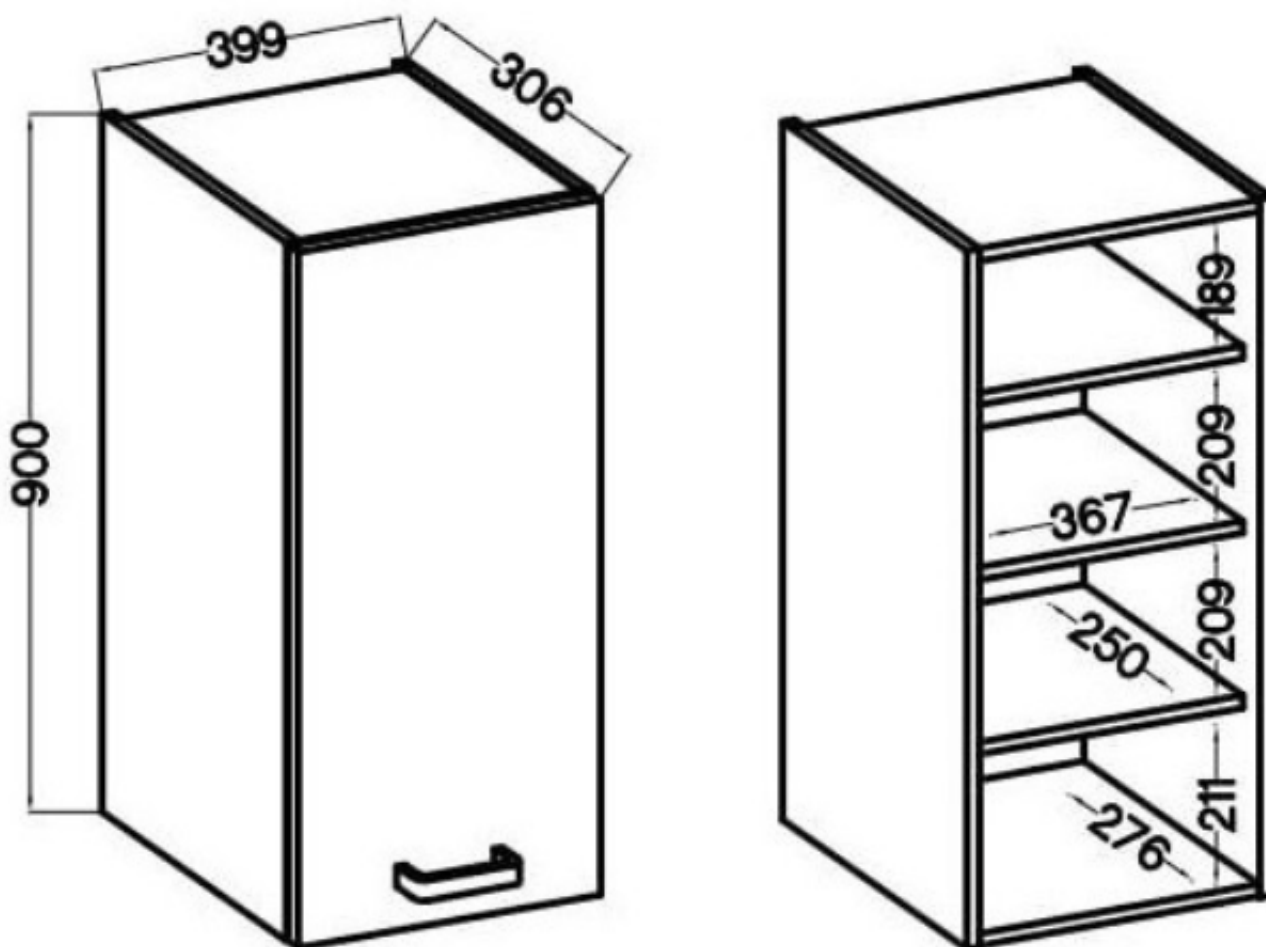

Specyfikacja bryły 40 G-90 1F:

- szerokość: **40 cm**
- wysokość: **90 cm**
- głębokość: **31 cm**
- ilość drzwi: **1**
- ilość szuflad: **0**
- ilość półek: **3**

Cechy kolekcji NIVA:

- korpus - płyta laminowana o grubości 16 mm antracyt, tył HDF 2,5 mm kolor biały
 - front - płyta laminowana 16 mm antracyt
- nóżki - regulowane 15 cm (tworzywo sztuczne)
- uchwyty - metalowy czarny rozstaw 16 mm
- zawiasy i prowadnice z cichym domykiem
- system otwierania szuflad PREMIUM BOX
 - meble do samodzielnego montażu
- wnętrza szafek z frontami w kolorze białym