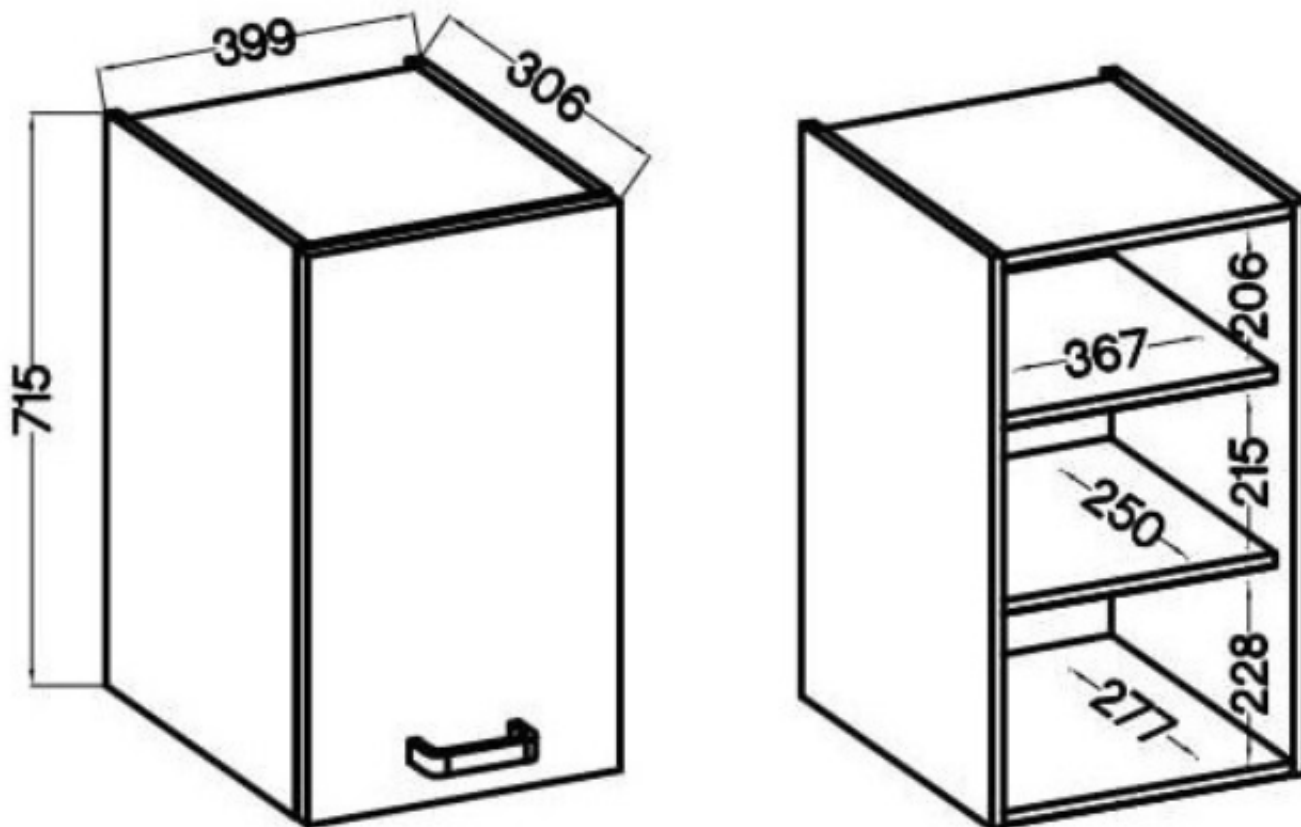

- uchwyt czarny, rozstaw 192 mm metalowy

Szczegółowe wymiary :

WYKAZ SZAFEK KUCHENNYCH														
Artykuł	Szkic		Artykuł	Szkic		Artykuł	Szkic		Artykuł	Szkic		Artykuł	Szkic	
80 ZL 2F BB		1 paczka	40 D 3S BB QUADRO		1 paczka	80 G-72 2F		1 paczka	60 GU-72 2F		1 paczka	40 G-72 1F		1 paczka
	80 x 82 x 52 cm			40 x 82 x 52 cm			80 x 71,5 x 31 cm			60 x 71,5 x 31 cm			40 x 71,5 x 31 cm	
80 D 2F BB		1 paczka	40 D 1F BB		2 paczki	80 GU-36 1F		1 paczka	60 NAGU-36 1F		1 paczka	40 NAGU-36 1F		1 paczka
	80 x 82 x 52 cm			40 x 82 x 52 cm			80 x 36 x 31 cm			60 x 36 x 57 cm			40 x 36 x 57 cm	
80 D 3S BB PREMIUM BOX		2 paczki	30 D CARGO BB		2 paczki	80 NAGU-36 1F		1 paczka	60x60 GN-72 1F (45°)		2 paczki	40 G-13 1S		1 paczka
	80 x 82 x 52 cm			30 x 82 x 52 cm			80 x 36 x 57 cm			60/60 x 71,5 x 31 cm			40 x 13 x 31 cm	
60 D 1F BB		1 paczka	15 D CARGO BB		2 paczki	80 GU-72 2F		1 paczka	60x60 GN-72 2F (90°)		2 paczki	30 G-72 1F		1 paczka
	60 x 82 x 52 cm			15 x 82 x 52 cm			80 x 71,5 x 31 cm			60/60 x 71,5 x 31 cm			30 x 71,5 x 31 cm	
60 D GAZ BB		1 paczka	10S ND 1F BB		2 paczki	60 G-72 1F		1 paczka	50 GU-36 1F		1 paczka	60 DK-210 2F		2 paczki
	60 x 82 x 52 cm			90 x 82 x 52 cm			60 x 71,5 x 31 cm			50 x 36 x 31 cm			60 x 210 x 57 cm	
60 D 3S BB PREMIUM BOX		2 paczki	90x90 DN 2F BB		2 paczki	60 GU-36 1F		1 paczka	45 G-72 1F		1 paczka	60 LO-210 2F		2 paczki
	60 x 82 x 52 cm			90x90 x 82 x 52 cm			60 x 36 x 31 cm			45 x 71,5 x 31 cm			60 x 210 x 57 cm