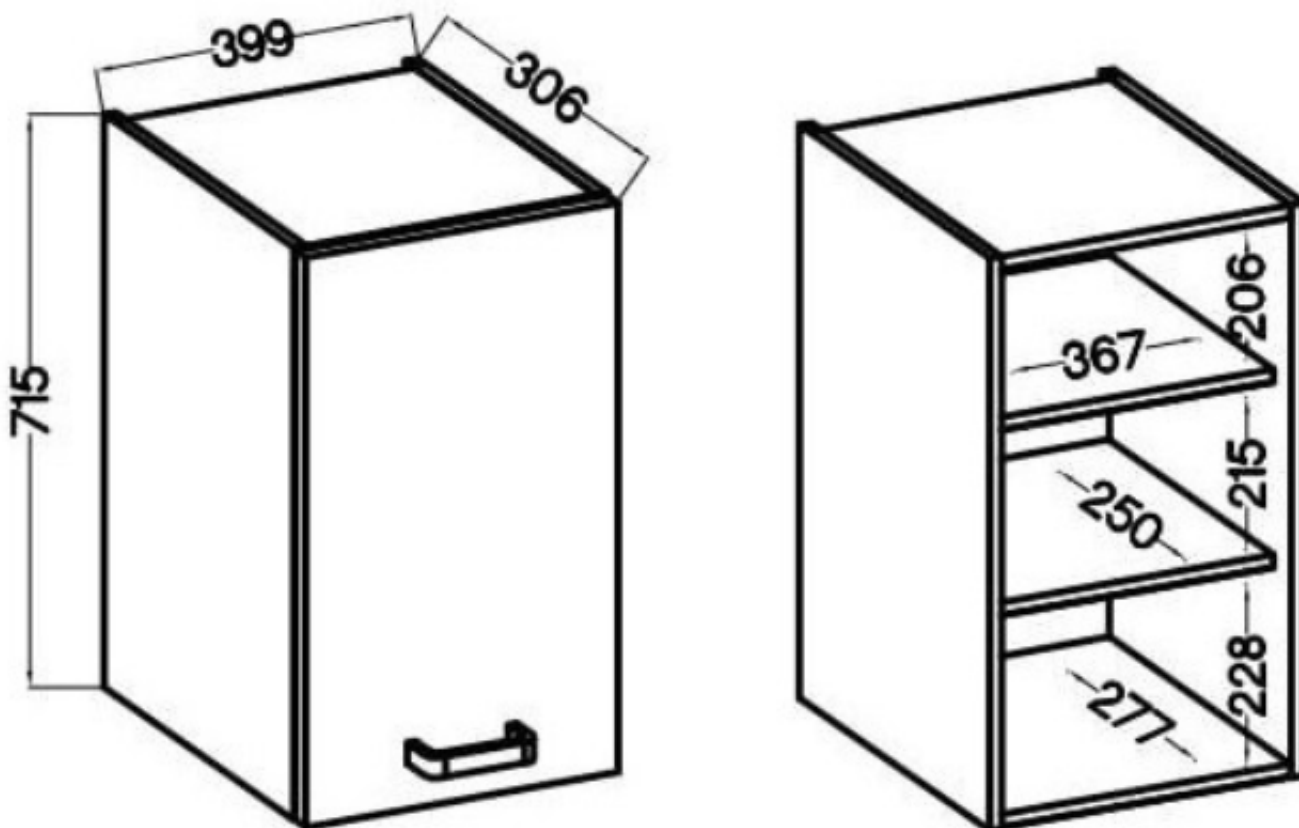

Specyfikacja bryły 40 G-72 1F:

- szerokość: **40 cm**
- wysokość: **71,5 cm**
- głębokość: **31 cm**
- ilość drzwi: **1**
- ilość szuflad: **0**
- ilość półek: **2**

Cechy kolekcji NIVA:

- korpus - płyta laminowana o grubości 16 mm antracyt, tył HDF 2,5 mm kolor biały

- front - płyta laminowana 16 mm antracyt
- nóżki - regulowane 15 cm (tworzywo sztuczne)
- uchwyty - metalowy czarny rozstaw 16 mm
- zawiasy i prowadnice z cichym domykaniem
- system otwierania szuflad PREMIUM BOX
 - meble do samodzielnego montażu
- wnętrza szafek z frontami w kolorze białym