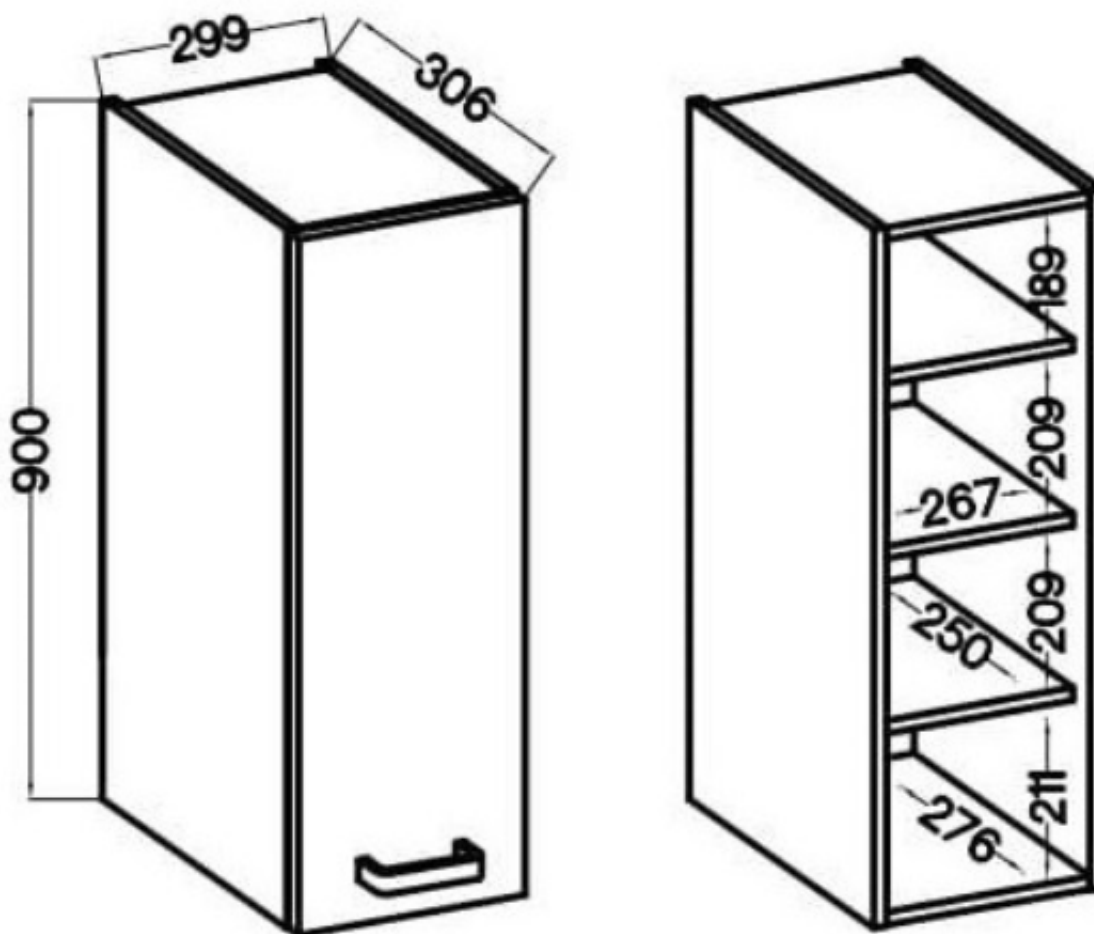

Specyfikacja bryły 30 G-90 1F:

- szerokość: **30 cm**
- wysokość: **90 cm**
- głębokość: **31 cm**
- ilość drzwi: **1**
- ilość szuflad: **0**
- ilość półek: **3**

Cechy kolekcji NIVA:

- korpus - płyta laminowana o grubości 16 mm antracyt, tył HDF 2,5 mm kolor biały
 - front - płyta laminowana 16 mm antracyt
- nóżki - regulowane 15 cm (tworzywo sztuczne)
- uchwyty - metalowy czarny rozstaw 16 mm
- zawiasy i prowadnice z cichym domykiem
- system otwierania szuflad PREMIUM BOX
 - meble do samodzielnego montażu
- wnętrza szafek z frontami w kolorze białym