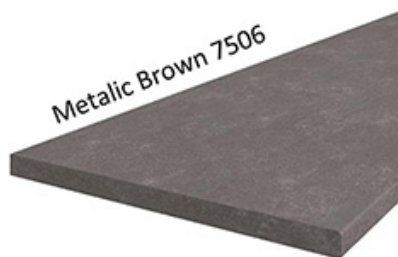

Korpus w kolorze biały mat wykonany z płyty wiórowej. Fronty wykonane z płyty MDF, oklejone PCV w kolorze biały mat. Cechą charakterystyczną są frezowane fronty. Całość zdobią proste uchwyty. Meble posiadają system cichego domykania frontów i szuflad (z wyjątkiem szafek narożnikowych). Kolorystyka blatu to marmur roma o grubości 38mm. (BLAT NIE JEST WLICZONY W CENĘ). W cenę szafek nie jest wliczone wyposażenie AGD oraz elementy dekoracyjne.

BLATY ORAZ POZOSTAŁE AKCESORIA W ZAKŁADCE "AKCESORIA"
POZOSTAŁA DOSTĘPNA KOLORYSTYKA W ZAKŁADCE "KOLORYSTYKA"

SPECYFIKACJA

- szerokość: **80 cm**
- wysokość: **82 cm**
- głębokość: **52 cm**
- ilość drzwi: **2**
- korpus: **biały mat**
- front: **MDF biały mat**
- uchwyt: **96 - 2342 metal**
- system cichego domykania frontów
- blat dedykowany: **38 mm marmur roma**

MOŻLIWOŚĆ WŁASNEJ KONFIGURACJI KUCHNI

DOSTĘPNA KOLORYSTYKA BLATÓW 28 MM

DOSTĘPNA KOLORYSTYKA BLATÓW 38 MM

ZLEWOZMYWAK WPUSZCZANY

SYSTEM CICHEGO DOMYKANIA

frontów

szuflad

TYPOSZEREG RETRO