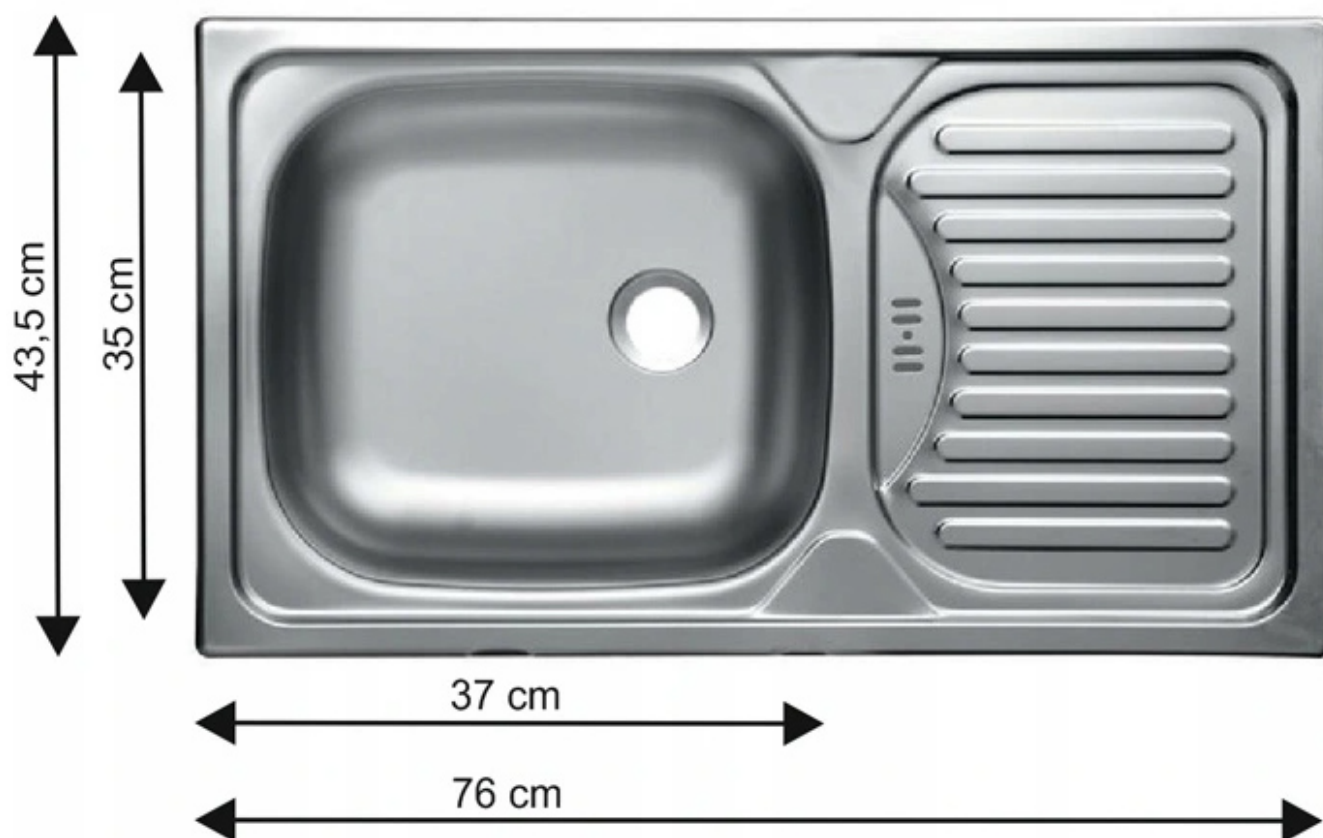

Opis produktu

RETRO szafka kuchenna pod zlewozmywak 80 cm BIAŁY MAT

Retro szafka kuchenna pod zlewozmywak 80 ZL 2F BB o szerokości 80 cm. Dostępna w kolorze korpusu oraz frontu biały mat. W cenę szafki nie jest wliczony blat - jest on do kupienia w opcji dodatkowej. Możliwość zakupu szafki wraz ze zlewozmywakiem.

BLATY ORAZ POZOSTAŁE AKCESORIA W ZAKŁADCE "AKCESORIA"
POZOSTAŁA DOSTĘPNA KOLORYSTYKA W ZAKŁADCE "KOLORYSTYKA"

SPECYFIKACJA

- szerokość: **80 cm**
- wysokość: **82 cm**
- głębokość: **52 cm**
- ilość drzwi: **2**
- korpus: **biały mat**
- front: **MDF biały mat**
- uchwyt: **96 - 2342 metal**
- system cichego domykania frontów
- blat dedykowany: **38 mm marmur roma**

MOŻLIWOŚĆ WŁASNEJ KONFIGURACJI KUCHNI

DOSTĘPNA KOLORYSTYKA BLATÓW 28 MM

DOSTĘPNA KOLORYSTYKA BLATÓW 38 MM

ZLEWOZMYWAK WPUSZCZANY

SYSTEM CICHEGO DOMYKANIA

frontów

szuflad

TYPOSZEREG RETRO