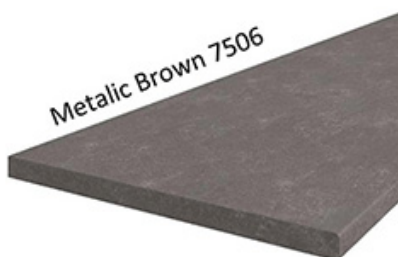

Korpus w kolorze biały mat wykonany z płyty wiórowej. Fronty wykonane z płyty MDF, oklejone PCV w kolorze biały mat. Cechą charakterystyczną są frezowane fronty. Całość zdobią proste uchwyty. Meble posiadają system cichego domyknięcia frontów i szuflad (z wyjątkiem szafek narożnikowych). Kolorystyka blatu to marmur roma o grubości 38mm. (BLAT NIE JEST WLICZONY W CENĘ). W cenę szafek nie jest wliczone wyposażenie AGD oraz elementy dekoracyjne.

**BLATY ORAZ POZOSTAŁE AKCESORIA W ZAKŁADCE "AKCESORIA"
POZOSTAŁA DOSTĘPNA KOLORYSTYKA W ZAKŁADCE "KOLORYSTYKA"**

SPECYFIKACJA

- szerokość: **50 cm**
- wysokość: **82 cm**
- głębokość: **52 cm**
- ilość drzwi: **1**
- korpus: **biały mat**
- front: **MDF biały mat**
- uchwyt: **96 - 2342 metal**
- system cichego domyknięcia frontów
- blat dedykowany: **38 mm marmur roma**

MOŻLIWOŚĆ WŁASNEJ KONFIGURACJI KUCHNI

DOSTĘPNA KOLORYSTYKA BLATÓW 28 MM

DOSTĘPNA KOLORYSTYKA BLATÓW 38 MM

SYSTEM CICHEGO DOMYKANIA

frontów

szuflad

INDA-matic
gradual closing

TYPOSZEREG RETRO