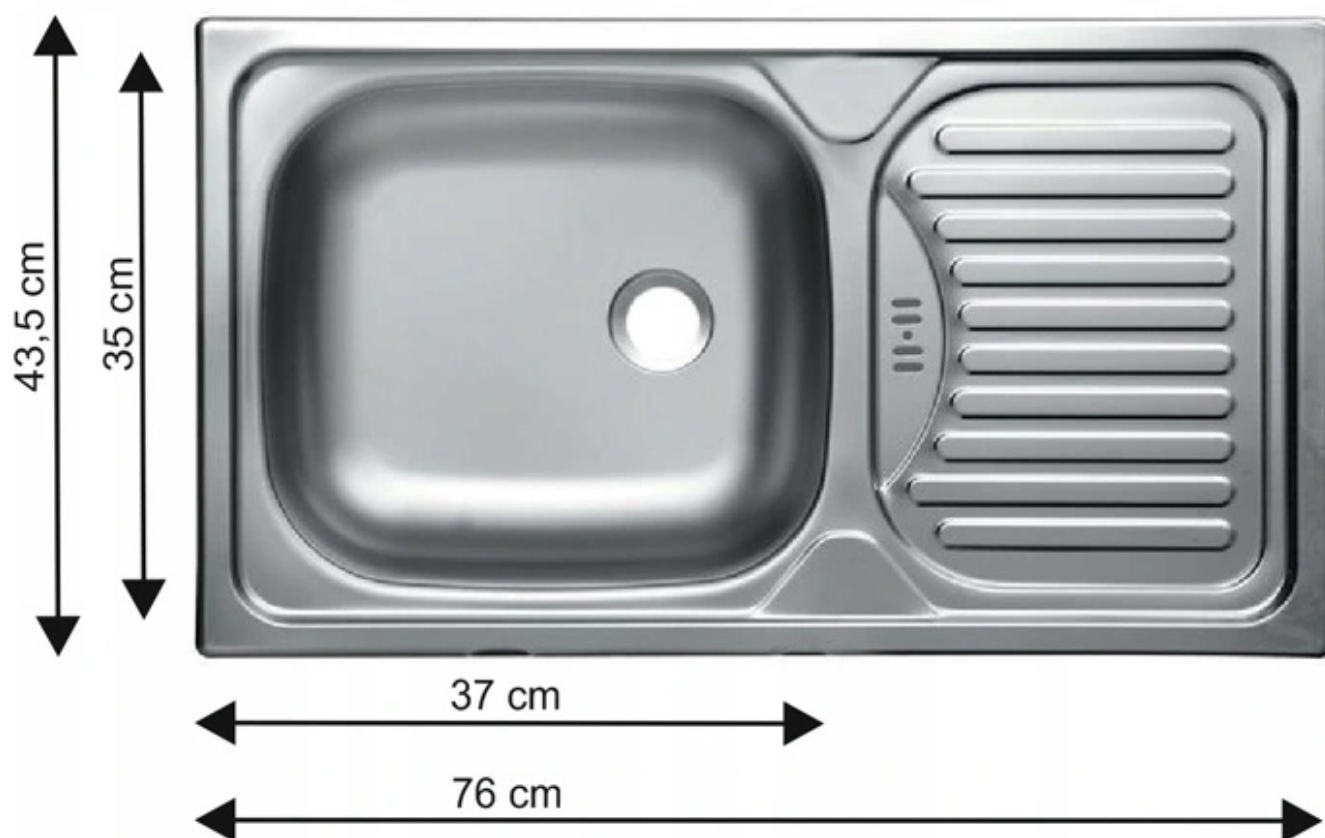

### SPECYFIKACJA

- szerokość: 80 cm
- wysokość: 82 cm
- głębokość: 48 cm
- liczba drzwi: 2
- korpus: biały

- 
- front: MDF dąb sonoma / PCV dąb sonoma
  - uchwyt: 96: 1.162 M03 plastik
  - blat dedykowany: 28mm nubian jasny

### **ZLEWOZMYWAK WPUSZCZANY**

**MOŻLIWOŚĆ WŁASNEJ KONFIGURACJI KUCHNI**

Szafki standardowe.		cena			cena	
nr artykułu			nr artykułu			
80 ZL 2F BB		190,00 zł	80 GS-72 2F		238,00 zł	
80 x 82 x 48 cm			80 x 71,5 x 31 cm			
80 D 2F BB		214,00 zł	80 G-72 2F		196,00 zł	
80 x 82 x 48 cm			80 x 71,5 x 31 cm			
60 D 2F BB		194,00 zł	60 G-72 2F			174,00 zł
60 x 82 x 48 cm			60 x 71,5 x 31 cm			
40 D 4S BB		243,00 zł	40 G-72 F		143,00 zł	
40 x 82 x 48 cm			40 x 71,5 x 31 cm	Front uniwersalny P lub L		
60 DG BB		178,00 zł	60 OK-40		137,00 zł	
60 x 82 x 48 cm			60 x 40 x 31 cm			
89x89 DN 1F BB		503,00 zł	50 OK-40		137,00 zł	
83/83 x 82 x 48 cm			50 x 40 x 31 cm			
40 DK-210 2F		363,00 zł	58x58 GN-72 1F		299,00 zł	
40 x 210 x 57 cm			58,5/58,5 x 71,5 x 31 cm	Front uniwersalny P lub L		
60 DK-210 2F		430,00 zł	30 G-72 1F		158,00 zł	
60 x 210 x 57 cm	Front uniwersalny P lub L	30 x 71,5 x 31 cm	Front uniwersalny P lub L			
ZM 713x596		118,00 zł	ZM 570x596		108,00 zł	
59,6 x 71,3 x 1,6 cm			59,6 x 57 x 1,6 cm			
ZM 713x446		109,00 zł	ZM 570x446		100,00 zł	
44,6 x 71,3 x 1,6 cm			44,6 x 57 x 1,6 cm			
30 D ZAK BB		222,00 zł	30 G-72 ZAK		174,00 zł	
30 x 72 x 55 cm	Uniwersalne P lub L		30 x 71,5 x 30 cm	Uniwersalne P lub L		