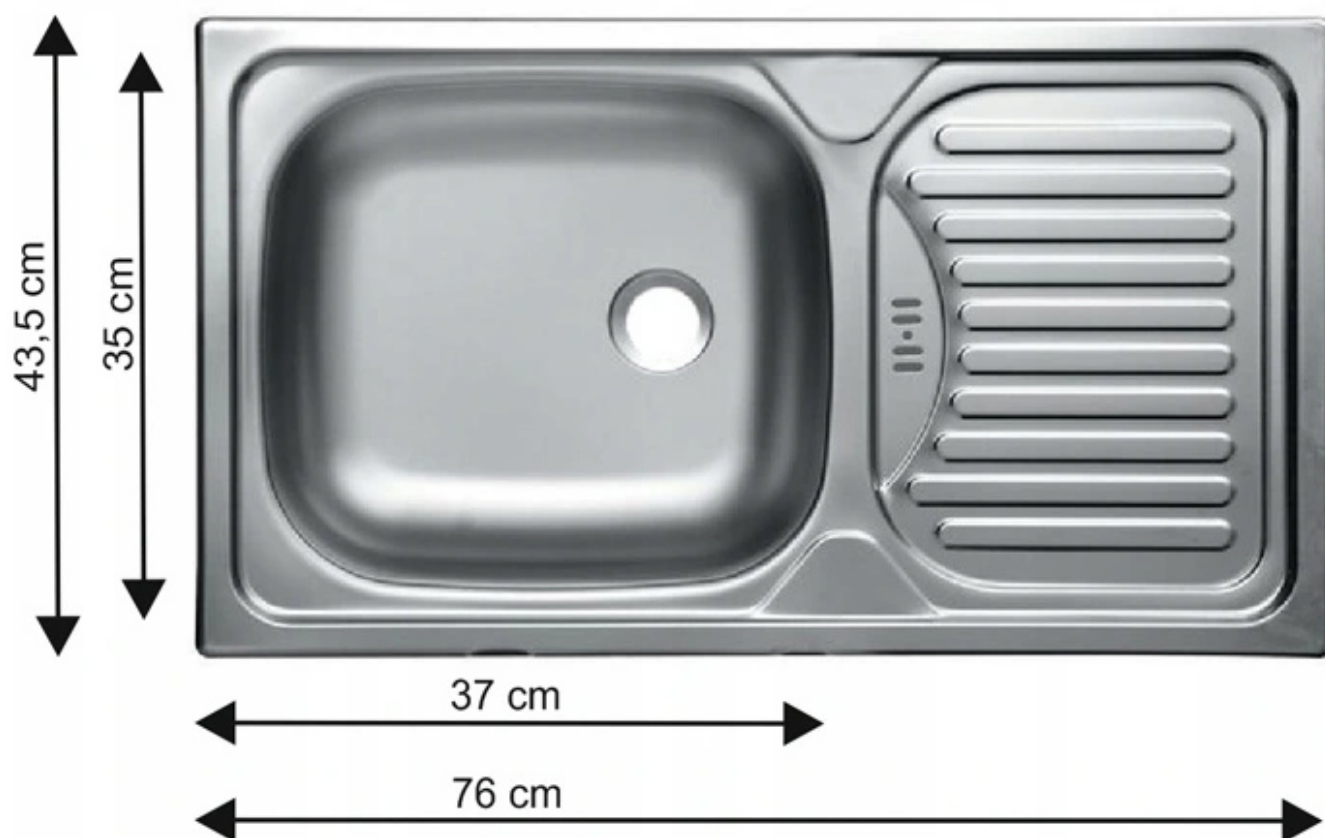

SPECYFIKACJA

- szerokość: 80 cm
- wysokość: 82 cm
- głębokość: 48 cm
- liczba drzwi: 2
- korpus: biały

-
- front: MDF dąb sonoma / PCV dąb sonoma
 - uchwyt: 96: 1.162 M03 plastik
 - blat dedykowany: 28mm nubian jasny

DEDYKOWANY BLAT

ZLEWOZMYWAK WPUSZCZANY

MOŻLIWOŚĆ WŁASNEJ KONFIGURACJI KUCHNI

Szafki standardowe.		cena			cena	
nr artykułu			nr artykułu			
80 ZL 2F BB		190,00 zł	80 GS-72 2F		238,00 zł	
80 x 82 x 48 cm			80 x 71,5 x 31 cm			
80 D 2F BB		214,00 zł	80 G-72 2F		196,00 zł	
80 x 82 x 48 cm			80 x 71,5 x 31 cm			
60 D 2F BB		194,00 zł	60 G-72 2F			174,00 zł
60 x 82 x 48 cm			60 x 71,5 x 31 cm			
40 D 4S BB		243,00 zł	40 G-72 F		143,00 zł	
40 x 82 x 48 cm			40 x 71,5 x 31 cm	Front uniwersalny P lub L		
60 DG BB		178,00 zł	60 OK-40		137,00 zł	
60 x 82 x 48 cm			60 x 40 x 31 cm			
89x89 DN 1F BB		503,00 zł	50 OK-40		137,00 zł	
83/83 x 82 x 48 cm						50 x 40 x 31 cm
40 DK-210 2F		363,00 zł	58x58 GN-72 1F		299,00 zł	
40 x 210 x 57 cm						58,5/58,5 x 71,5 x 31 cm
60 DK-210 2F		430,00 zł	30 G-72 1F		158,00 zł	
60 x 210 x 57 cm	Front uniwersalny P lub L		30 x 71,5 x 31 cm	Front uniwersalny P lub L		
ZM 713x596		118,00 zł	ZM 570x596		108,00 zł	
59,6 x 71,3 x 1,6 cm			59,6 x 57 x 1,6 cm			
ZM 713x446		109,00 zł	ZM 570x446		100,00 zł	
44,6 x 71,3 x 1,6 cm			44,6 x 57 x 1,6 cm			
30 D ZAK BB		222,00 zł	30 G-72 ZAK		174,00 zł	
30 x 72 x 55 cm	Uniwersalne P lub L		30 x 71,5 x 30 cm	Uniwersalne P lub L		