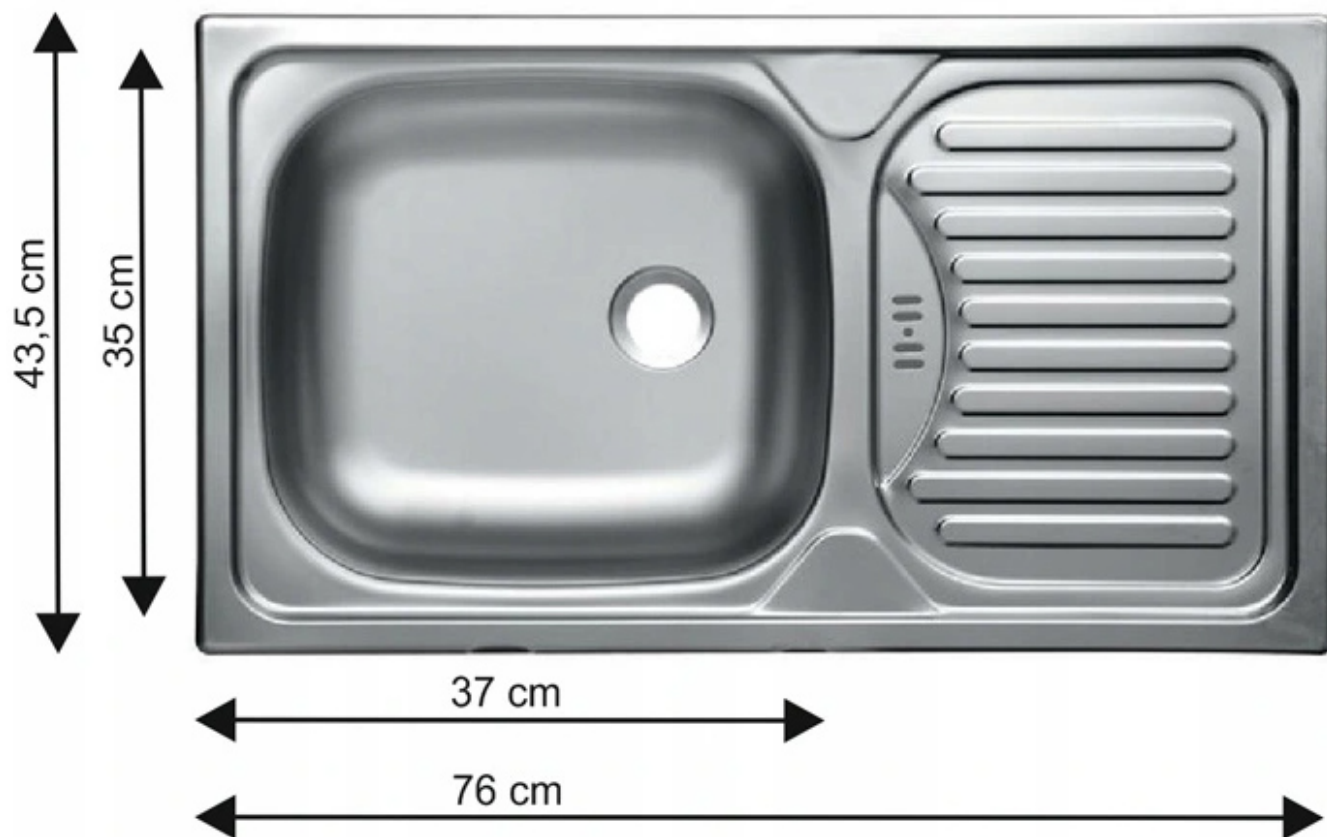

Opis produktu

NICEA szafka kuchenna pod zlewozmywak 80 cm DĄB BORDEAUX

NICEA szafka kuchenna pod zlewozmywak 80 ZL 2F BB o szerokości 80 cm. Dostępna w kolorze dąb bordeaux. W cenę szafki nie jest wliczony blat - jest on do kupienia w opcji dodatkowej. Możliwość zakupu szafki wraz ze zlewozmywakiem.

SPECYFIKACJA

- szerokość: 80 cm
- wysokość: 82 cm
- głębokość: 52 cm
- ilość drzwi: 2
- korpus: dąb bordeaux
- front: MDF dąb bordeaux / PCV dąb bordeaux
- uchwyt: 160: LEM-160 SA plastik

- blat dedykowany: 28mm trawertyn ciemny

DEDYKOWANY BLAT

ZLEWOZMYWAK WPUSZCZANY

MOŻLIWOŚĆ WŁASNEJ KONFIGURACJI KUCHNI

Szafki standardowe.		cena			cena
nr artykułu			nr artykułu		
80 ZL 2F BB		216,00 zł	80 GUS-72		375,00 zł
80 x 82 x 52 cm			80 x 71,5 x 31 cm		
80 D 2F BB		256,00 zł	80 G-72 2F		216,00 zł
80 x 82 x 52 cm			80 x 71,5 x 31 cm		
60 D 1F BB		226,00 zł	60 G-72 1F		194,00 zł
60 x 82 x 52 cm			60 x 71,5 x 31 cm		
40 D 4S BB		277,00 zł	40 G-72 1F		152,00 zł
40 x 82 x 52 cm			40 x 71,5 x 31 cm		
60 DG BB		192,00 zł	60 OK-40		156,00 zł
60 x 82 x 52 cm			60 x 40 x 31 cm		
89x89 DN 1F BB		543,00 zł	50 OK-40		156,00 zł
83/83 x 82 x 52 cm			50 x 40 x 31 cm		
40 DK-210 2F		444,00 zł	58x58 GN-72 1F		317,00 zł
40 x 210 x 57 cm			58,5/58,5 x 71,5 x 31 cm		
60 DK-210 2F		529,00 zł	30 G-72 1F		163,00 zł
60 x 210 x 57 cm		30 x 71,5 x 31 cm			
30 D ZAK BB		222,00 zł	30 G-72 ZAK		174,00 zł
30 x 72 x 55 cm					
60 D 3S BB - metabox szuflady metalowe		390,00 zł	ZM 570x596		108,00 zł
60 x 82 x 52 cm					
ZM 713x596				118,00 zł	ZM 570x446
59,6 x 71,3 x 1,6 cm		44,6 x 57 x 1,6 cm			
ZM 713x446		109,00 zł			
44,6 x 71,3 x 1,6 cm					