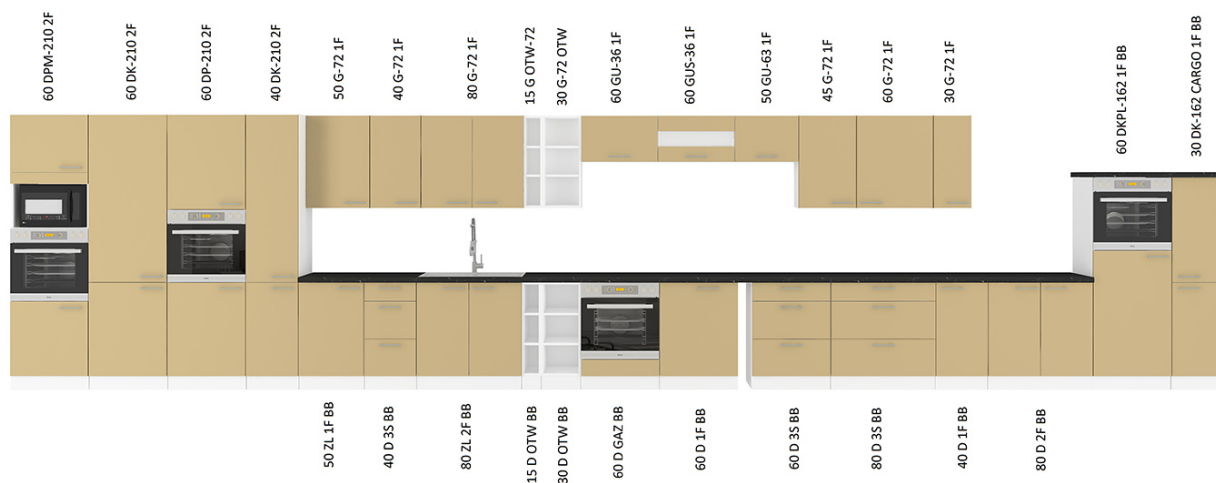

MOŻLIWOŚĆ WŁASNEJ KONFIGURACJI KUCHNI:

TYPOSZEREG LIRA: