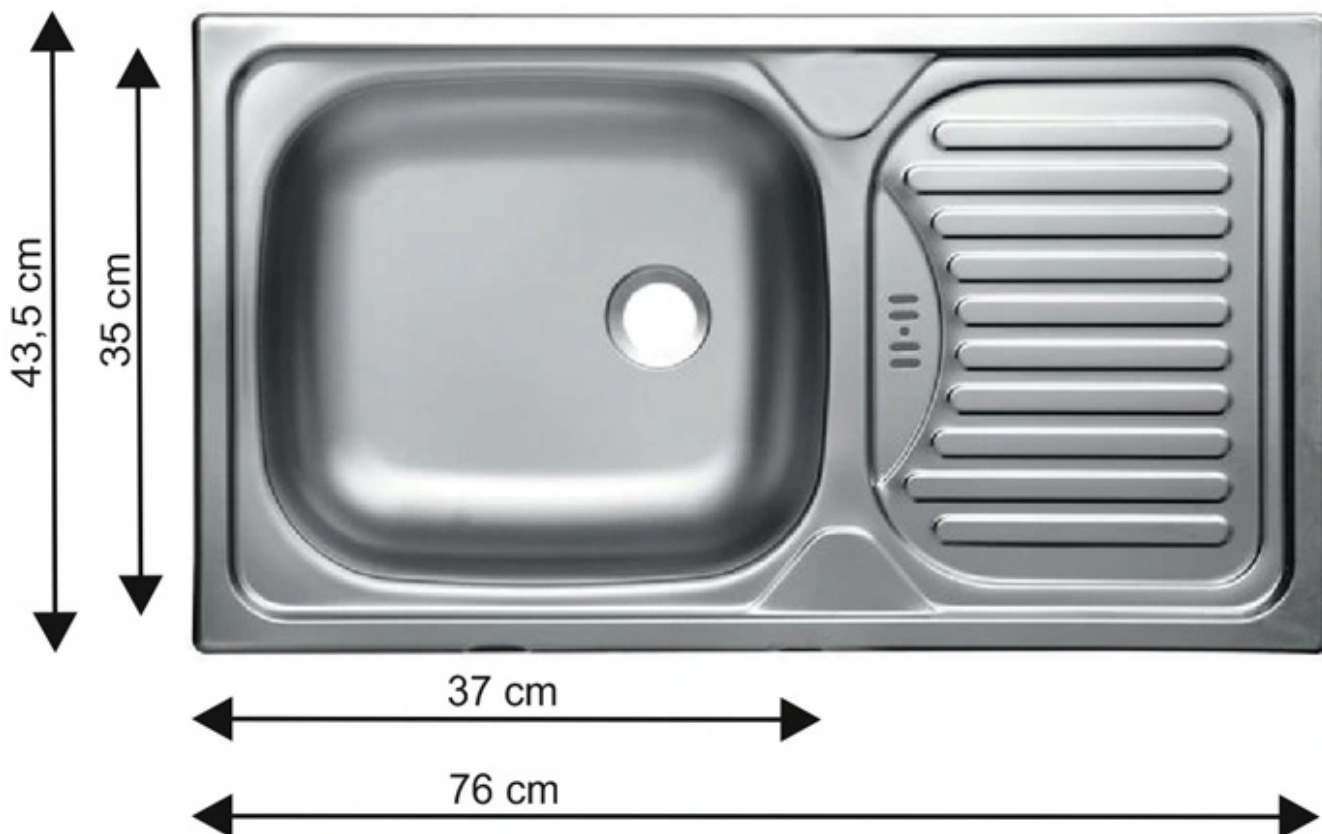

MOŻLIWOŚĆ WŁASNEJ KONFIGURACJI KUCHNI:

TYPOSZEREG LIRA: