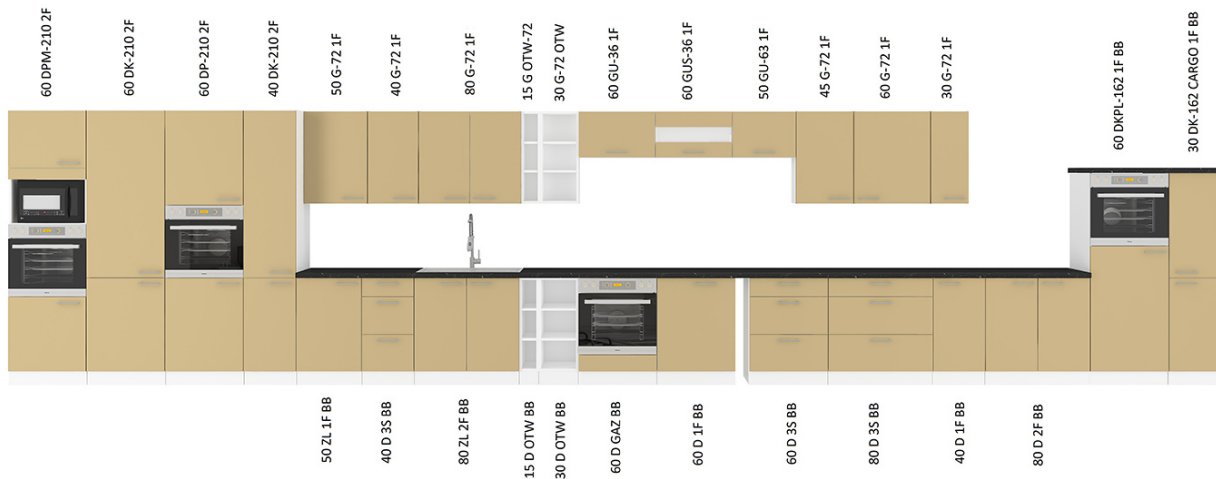

58x58 GN-72 1F

ZM 570x446

ZM 570x596

ZM 713x446

ZM 713x596

105 ND 1F BB

89x89 DN 1F BB