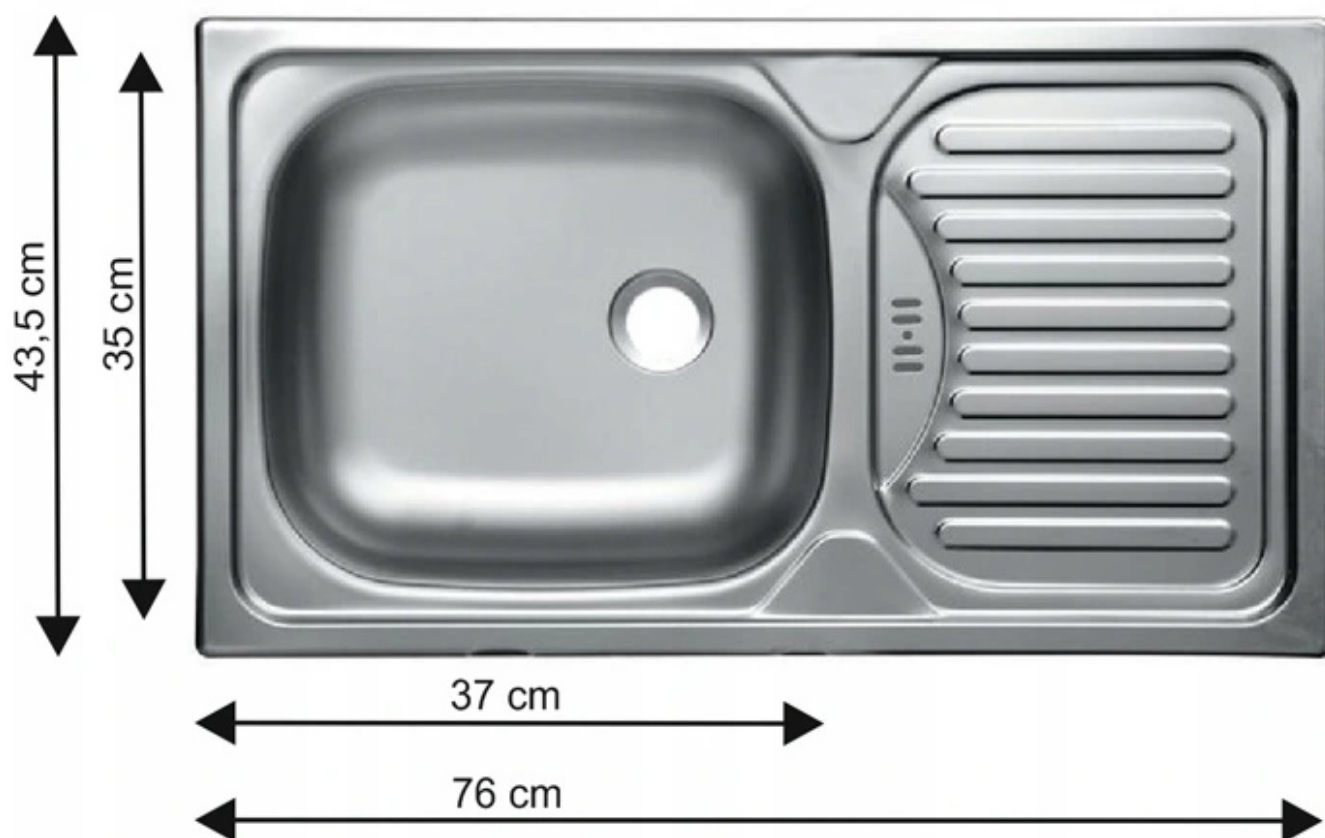

**BLATY ORAZ POZOSTAŁE AKCESORIA W ZAKŁADCE "AKCESORIA"
POZOSTAŁA DOSTĘPNA KOLORYSTYKA W ZAKŁADCE "KOLORYSTYKA"**

SPECYFIKACJA

- szerokość: **80 cm**
- wysokość: **82 cm**
- głębokość: **52 cm**
- ilość drzwi: **2**
- korpus: **biały mat**
- front: **MDF biały mat**
- uchwyt: **metalowy**
- system cichego domyknięcia frontów
- blat dedykowany: **38 mm dąb artisan (dostępna również inna kolorystyka)**

MOŻLIWOŚĆ WŁASNEJ KONFIGURACJI KUCHNI

DOSTĘPNA KOLORYSTYKA BLATÓW 28 MM

DOSTĘPNA KOLORYSTYKA BLATÓW 38 MM

ZLEWOZMYWAK WPUSZCZANY

SYSTEM CICHEGO DOMYKANIA

frontów

szuflad

TYPOSZEREG LAURA