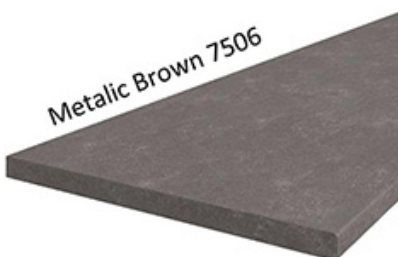

Opis produktu

LAURA szafka kuchenna pod zlewozmywak 80 cm BIAŁY MAT / BIAŁY MAT

Laura szafka kuchenna pod zlewozmywak 80 ZL 2F BB o szerokości 80 cm. Dostępna w kolorze korpusu biały mat. Front w kolorze biały mat. W cenę szafki nie jest wliczony blat - jest on do kupienia w opcji dodatkowej. Możliwość zakupu szafki wraz ze zlewozmywakiem.

Korpus w kolorze biały mat wykonany z płyty wiórowej. Fronty wykonane z płyty MDF, oklejone PCV w kolorze biały mat. Cechą charakterystyczną są frezowane fronty. Całość zdobią proste uchwyty. Meble posiadają system cichego domyknięcia frontów i szuflad (z wyjątkiem szafek narożnikowych). Kolorystyka blatu to dąb artisan o grubości 38mm. (BLAT NIE JEST WLICZONY W CENĘ). W cenę szafek nie jest wliczone wyposażenie AGD oraz elementy dekoracyjne.

**BLATY ORAZ POZOSTAŁE AKCESORIA W ZAKŁADCE "AKCESORIA"
POZOSTAŁA DOSTĘPNA KOLORYSTYKA W ZAKŁADCE "KOLORYSTYKA"**

SPECYFIKACJA

- szerokość: **80 cm**
- wysokość: **82 cm**
- głębokość: **52 cm**
- ilość drzwi: **2**
- korpus: **biały mat**
- front: **MDF biały mat**
- uchwyt: **metalowy**
- system cichego domyknięcia frontów
- blat dedykowany: **38 mm dąb artisan (dostępna również inna kolorystyka)**

MOŻLIWOŚĆ WŁASNEJ KONFIGURACJI KUCHNI

DOSTĘPNA KOLORYSTYKA BLATÓW 28 MM

DOSTĘPNA KOLORYSTYKA BLATÓW 38 MM

ZLEWOZMYWAK WPUSZCZANY

SYSTEM CICHEGO DOMYKANIA

frontów

szuflad

TYPOSZEREG LAURA