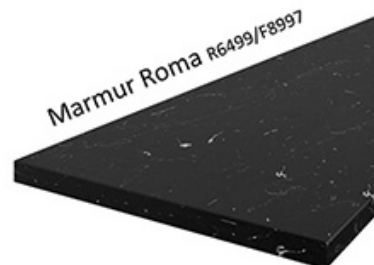

Korpus w kolorze biały mat wykonany z płyty wiórowej. Fronty wykonane z płyty MDF, oklejone PCV w kolorze biały mat. Cechą charakterystyczną są frezowane fronty. Całość zdobią proste uchwyty. Meble posiadają system cichego domyknięcia frontów i szuflad (z wyjątkiem szafek narożnikowych). Kolorystyka blatu to dąb artisan o grubości 38mm. (BLAT NIE JEST WLICZONY W CENĘ). W cenę szafek nie jest wliczone wyposażenie AGD oraz elementy dekoracyjne.

**BLATY ORAZ POZOSTAŁE AKCESORIA W ZAKŁADCE "AKCESORIA"
POZOSTAŁA DOSTĘPNA KOLORYSTYKA W ZAKŁADCE "KOLORYSTYKA"**

SPECYFIKACJA

- szerokość: **50 cm**
- wysokość: **82 cm**
- głębokość: **52 cm**
- ilość drzwi: **1**
- korpus: **biały mat**
- front: **MDF biały mat**
- uchwyt: **metalowy**
- system cichego domyknięcia frontów
- blat dedykowany: **38 mm dąb artisan (dostępna również inna kolorystyka)**

MOŻLIWOŚĆ WŁASNEJ KONFIGURACJI KUCHNI

DOSTĘPNA KOLORYSTYKA BLATÓW 28 MM

DOSTĘPNA KOLORYSTYKA BLATÓW 38 MM

Dąb Artisan R20315RU

TIVOLI S68004CT

Dąb Lancelot 4262

MARMUR CARARA S63009MS

Ipanema Biała 6265

Metalic Brown 7506

Marmur Roma R6499/F8997

Platinum 0859PE

Calcite Grey 7480

SYSTEM CICHEGO DOMYKANIA

frontów

szuflad

INDA-matic
gradual closing