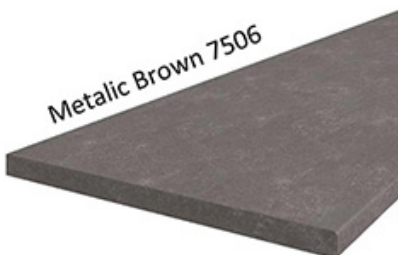

Korpus w kolorze biały mat wykonany z płyty wiórowej. Fronty wykonane z płyty MDF, oklejone PCV w kolorze biały mat. Cechą charakterystyczną są frezowane fronty. Całość zdobią proste uchwyty. Meble posiadają system cichego domyknięcia frontów i szuflad (z wyjątkiem szafek narożnikowych). Kolorystyka blatu to dąb artisan o grubości 38mm. (BLAT NIE JEST WLICZONY W CENĘ). W cenę szafek nie jest wliczone wyposażenie AGD oraz elementy dekoracyjne.

**BLATY ORAZ POZOSTAŁE AKCESORIA W ZAKŁADCE "AKCESORIA"
POZOSTAŁA DOSTĘPNA KOLORYSTYKA W ZAKŁADCE "KOLORYSTYKA"**

SPECYFIKACJA

- szerokość: **50 cm**
- wysokość: **82 cm**
- głębokość: **52 cm**
- ilość drzwi: **1**
- korpus: **biały mat**
- front: **MDF biały mat**
- uchwyt: **metalowy**
- system cichego domyknięcia frontów
- blat dedykowany: **38 mm dąb artisan (dostępna również inna kolorystyka)**

MOŻLIWOŚĆ WŁASNEJ KONFIGURACJI KUCHNI

DOSTĘPNA KOLORYSTYKA BLATÓW 28 MM

DOSTĘPNA KOLORYSTYKA BLATÓW 38 MM

Dąb Artisan R20315RU

TIVOLI S68004CT

Dąb Lancelot 4262

MARMUR CARARA S63009MS

Ipanema Biała 6265

Metalic Brown 7506

Marmur Roma R6499/F8997

Platinum 0859PE

Calcite Grey 7480

SYSTEM CICHEGO DOMYKANIA

frontów

szuflad

INDA-matic
gradual closing