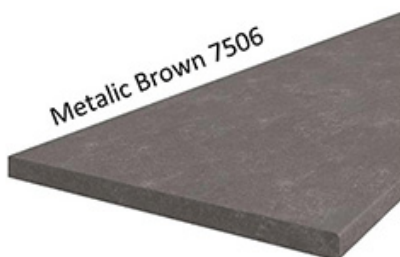

Korpus w kolorze biały mat wykonany z płyty wiórowej. Fronty wykonane z płyty MDF, oklejone PCV w kolorze biały mat. Cechą charakterystyczną są frezowane fronty. Całość zdobią proste uchwyty. Meble posiadają system cichego domyknięcia frontów i szuflad (z wyjątkiem szafek narożnikowych). Kolorystyka blatu to dąb artisan o grubości 38mm. (BLAT NIE JEST WLICZONY W CENĘ). W cenę szafek nie jest wliczone wyposażenie AGD oraz elementy dekoracyjne.

**BLATY ORAZ POZOSTAŁE AKCESORIA W ZAKŁADCE "AKCESORIA"
POZOSTAŁA DOSTĘPNA KOLORYSTYKA W ZAKŁADCE "KOLORYSTYKA"**

SPECYFIKACJA

- szerokość: **50 cm**
- wysokość: **82 cm**
- głębokość: **52 cm**
- ilość drzwi: **1**
- korpus: **biały mat**
- front: **MDF biały mat**
- uchwyt: **metalowy**
- system cichego domyknięcia frontów
- blat dedykowany: **38 mm dąb artisan (dostępna również inna kolorystyka)**

MOŻLIWOŚĆ WŁASNEJ KONFIGURACJI KUCHNI

DOSTĘPNA KOLORYSTYKA BLATÓW 28 MM

DOSTĘPNA KOLORYSTYKA BLATÓW 38 MM

SYSTEM CICHEGO DOMYKANIA

frontów

szuflad

INDA-matic
gradual closing

TYPOSZEREG LAURA