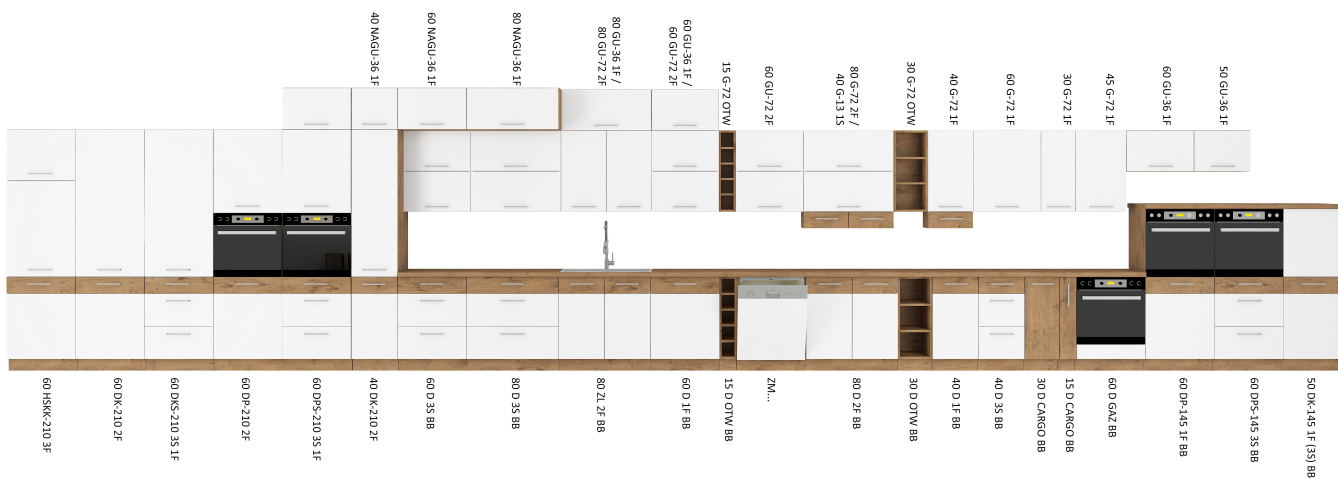

WYKAZ WSZYSTKICH SZAFEK KOLEKCJI LANA