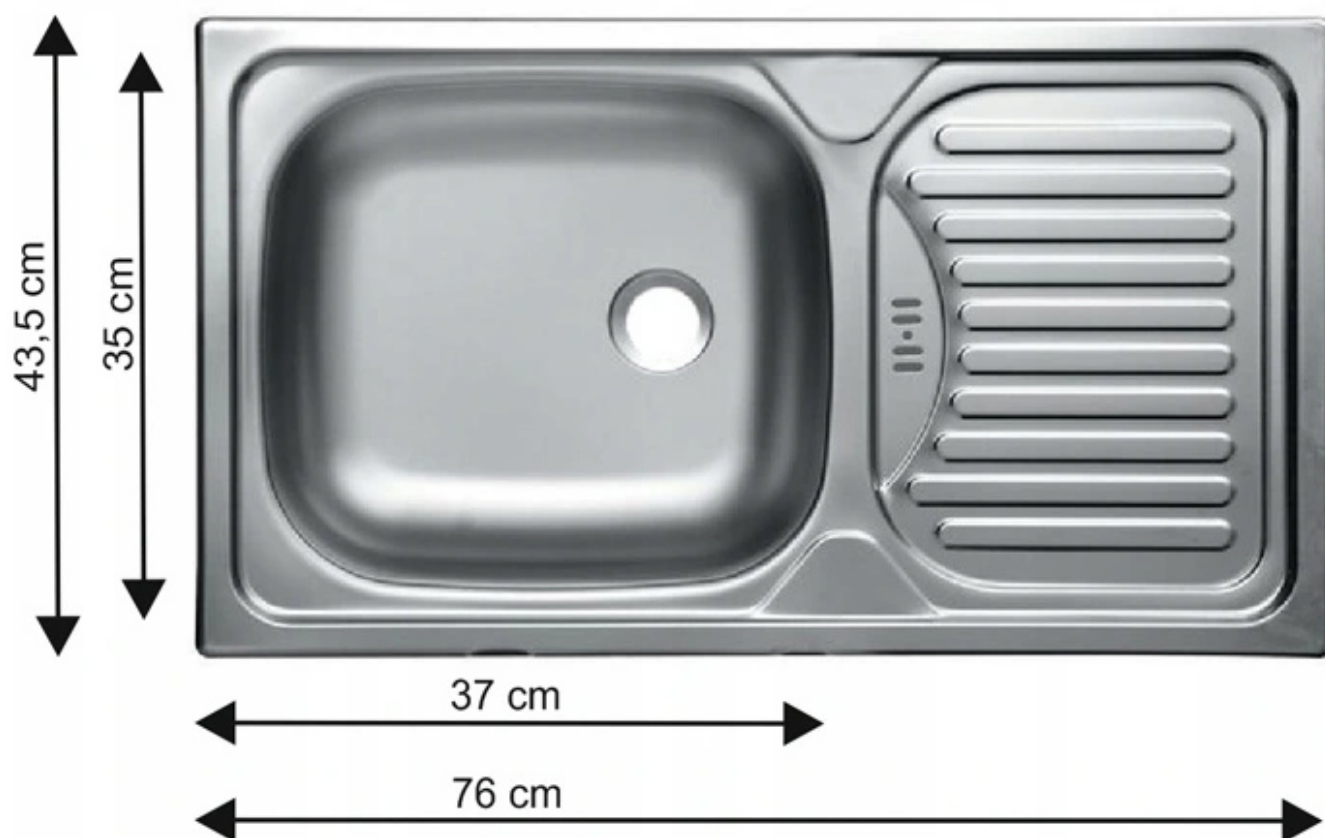

SYSTEM CICHEGO DOMYKANIA

frontów

szuflad

TYPOSZEREG LANA