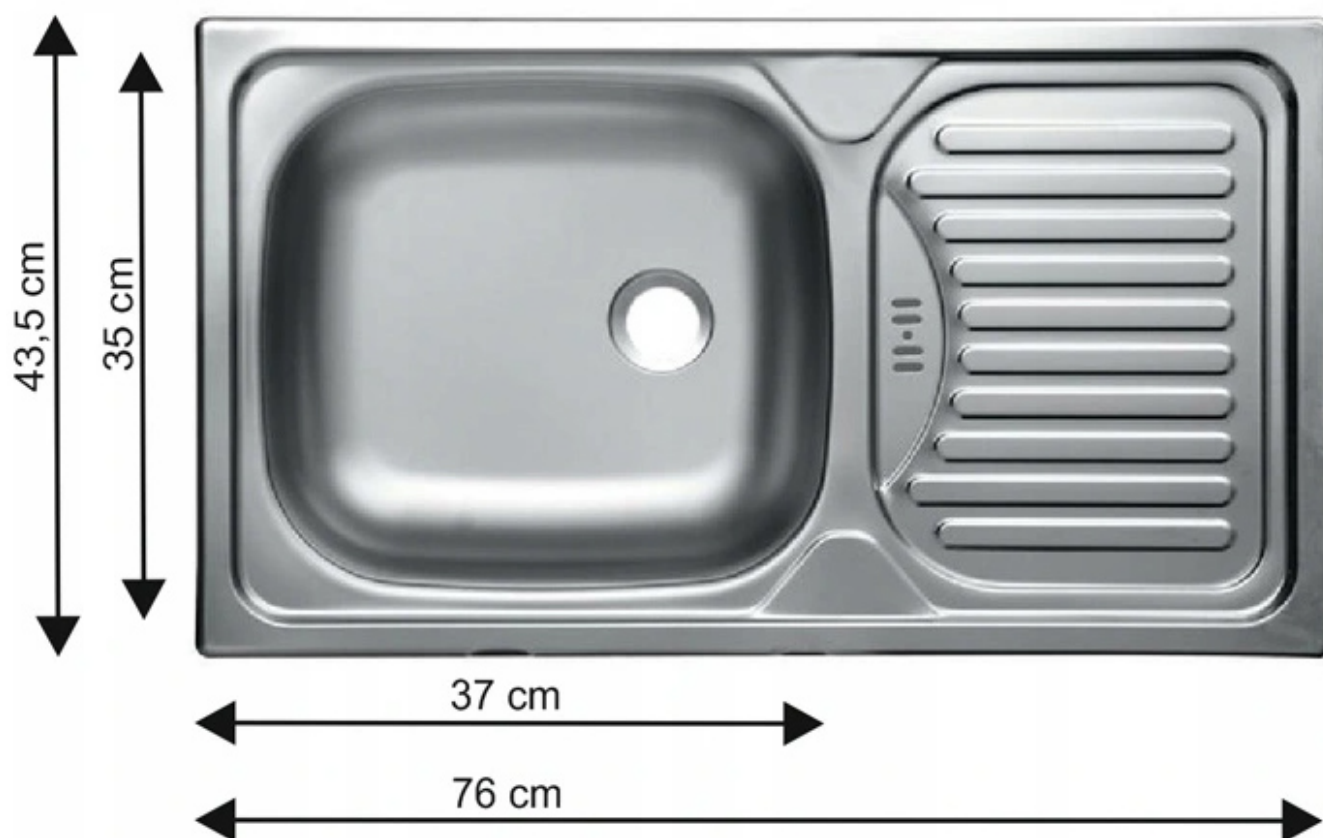

SYSTEM CICHEGO DOMYKANIA

frontów

szuflad

TYPOSZEREG ARTEO