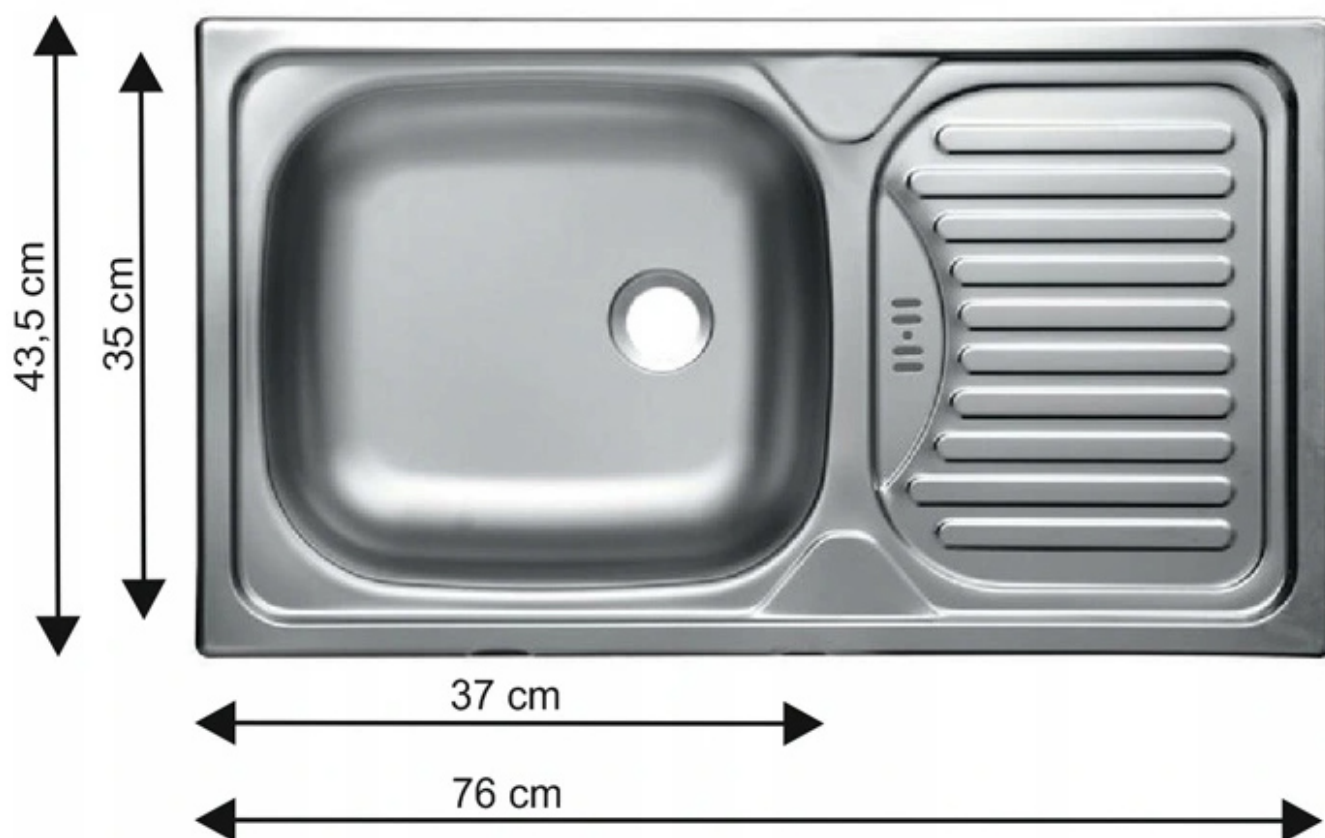

TYPOSZEREG SAMOA

PRZYKŁADOWE ARANŻACJE