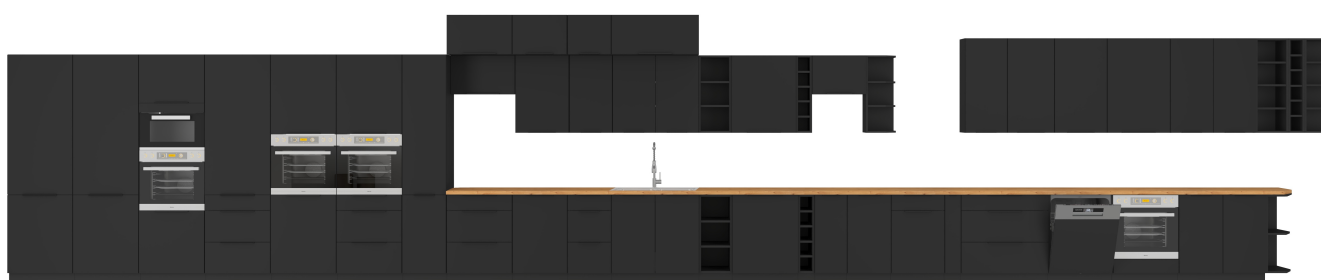

Opis produktu

SAMOA szafka kuchenna pod zlewozmywak 80 ZL 2F BB CZARNY MAT

Meble kuchenne SAMOA są tworzone z wysokogatunkowych materiałów, co gwarantuje trwałość i solidność. Korpus oraz front wykonany z płyty laminowanej o grubości 16 mm, charakteryzuje się kolorystyką czarną, który nadaje kuchni nowoczesny wygląd.

BLAT ORAZ POZOSTAŁE AKCESORIA DOSTĘPNE W ZAKŁADCE "AKCESORIA"

SPECYFIKACJA:

- szerokość: **80 cm**
- wysokość: **82 cm**
- głębokość: **52 cm**
- ilość drzwi: **2**
- korpus: **płyta laminowana 16 mm czarny mat**
- front: **płyta laminowana 16 mm (ABS) czarny mat**
- uchwyt: **krawędziowy UA-XEXA czarny - aluminium**
- zlewozmywak: **opcjonalnie**

Cechy systemu SAMOA:

- korpus: płyta laminowana 16mm w kolorze czarny mat
- front: płyta laminowana 16 mm w kolorze czarny mat
- blat: dedykowany 38 mm dąb artisan
- uchwyt: krawędziowy - aluminium
- cokół: czarny, wysokość 10 cm
- system cichego domyknięcia frontów
- szuflady PREMIUM BOX
- podnośniki gazowe w szafkach okapowych
- uniwersalny montaż frontów
- produkt polski

DEDYKOWANY BLAT

ZLEWOZMYWAK WPUSZCZANY

TYPOSZEREG SAMOA

PRZYKŁADOWE ARANŻACJE

**Mebłe w paczkach do samodzielnego montażu.
Do każdego produktu dołączona jest przejrzysta instrukcja montażu
oraz wyposażenie niezbędne do jego zmontowania.**