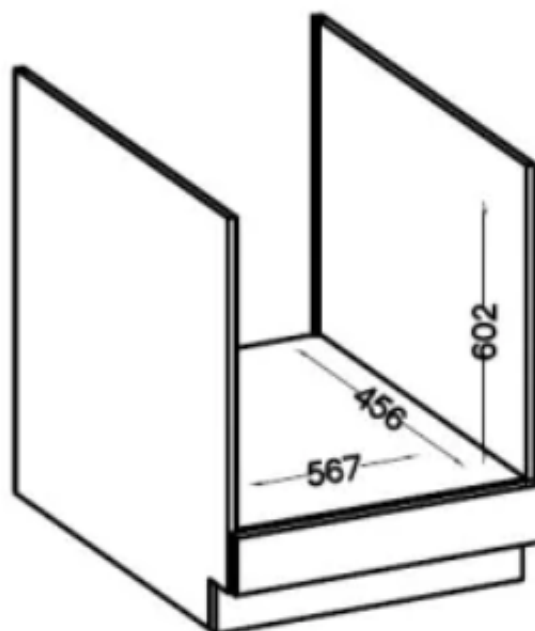

Wszystkie szafki systemu ASTON: