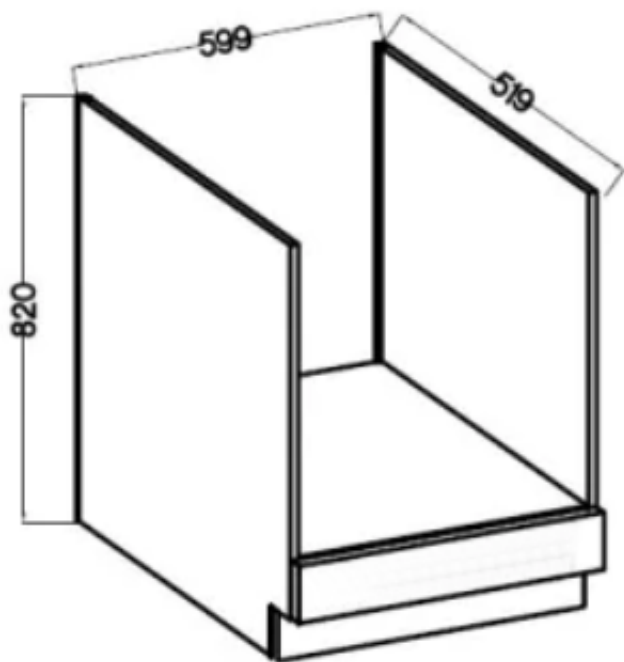

Wszystkie szafki systemu ASTON: