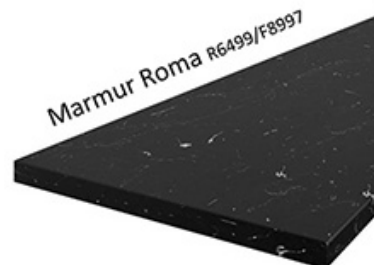

Korpus w kolorze biały mat wykonany z płyty wiórowej. Fronty wykonane z płyty MDF, oklejone PCV w kolorze biały mat. Cechą charakterystyczną są frezowane fronty. Całość zdobią proste uchwyty. Meble posiadają system cichego domykania frontów i szuflad (z wyjątkiem szafek narożnikowych). Kolorystyka blatu to marmur roma o grubości 38mm. (BLAT NIE JEST WLICZONY W CENĘ). W cenę szafek nie jest wliczone wyposażenie AGD oraz elementy dekoracyjne.

BLATY ORAZ POZOSTAŁE AKCESORIA W ZAKŁADCE "AKCESORIA"
POZOSTAŁA DOSTĘPNA KOLORYSTYKA W ZAKŁADCE "KOLORYSTYKA"

SPECYFIKACJA

- szerokość: **60 cm**
- wysokość: **82 cm**
- głębokość: **52 cm**
- korpus: **biały mat**
- front: **MDF biały mat**
- uchwyt: **96 - 2342 metal**
- blat dedykowany: **38 mm marmur roma**

MOŻLIWOŚĆ WŁASNEJ KONFIGURACJI KUCHNI

DOSTĘPNA KOLORYSTYKA BLATÓW 28 MM

DOSTĘPNA KOLORYSTYKA BLATÓW 38 MM

Dąb Artisan R20315RU

TIVOLI S68004CT

Dąb Lancelot 4262

MARMUR CARARA S63009MS

Ipanema Biała 6265

Metalic Brown 7506

Marmur Roma R6499/F8997

Platinum 0859PE

Calcite Grey 7480

SYSTEM CICHEGO DOMYKANIA

frontów

szuflad

INDA-matic
gradual closing