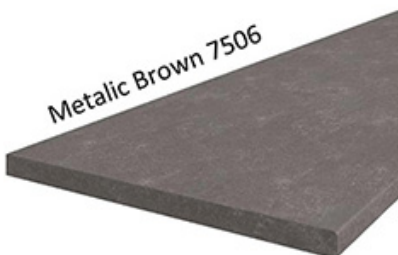

Korpus w kolorze biały mat wykonany z płyty wiórowej. Fronty wykonane z płyty MDF, oklejone PCV w kolorze biały mat. Cechą charakterystyczną są frezowane fronty. Całość zdobią proste uchwyty. Meble posiadają system cichego domykania frontów i szuflad (z wyjątkiem szafek narożnikowych). Kolorystyka blatu to marmur roma o grubości 38mm. (BLAT NIE JEST WLICZONY W CENĘ). W cenę szafek nie jest wliczone wyposażenie AGD oraz elementy dekoracyjne.

BLATY ORAZ POZOSTAŁE AKCESORIA W ZAKŁADCE "AKCESORIA"
POZOSTAŁA DOSTĘPNA KOLORYSTYKA W ZAKŁADCE "KOLORYSTYKA"

SPECYFIKACJA

- szerokość: **60 cm**
- wysokość: **82 cm**
- głębokość: **52 cm**
- korpus: **biały mat**
- front: **MDF biały mat**
- uchwyt: **96 - 2342 metal**
- blat dedykowany: **38 mm marmur roma**

MOŻLIWOŚĆ WŁASNEJ KONFIGURACJI KUCHNI

DOSTĘPNA KOLORYSTYKA BLATÓW 28 MM

DOSTĘPNA KOLORYSTYKA BLATÓW 38 MM

Dąb Artisan R20315RU

TIVOLI S68004CT

Dąb Lancelot 4262

MARMUR CARARA S63009MS

Ipanema Biała 6265

Metalic Brown 7506

Marmur Roma R6499/F8997

Platinum 0859PE

Calcite Grey 7480

SYSTEM CICHEGO DOMYKANIA

frontów

szuflad

INDA-matic
gradual closing