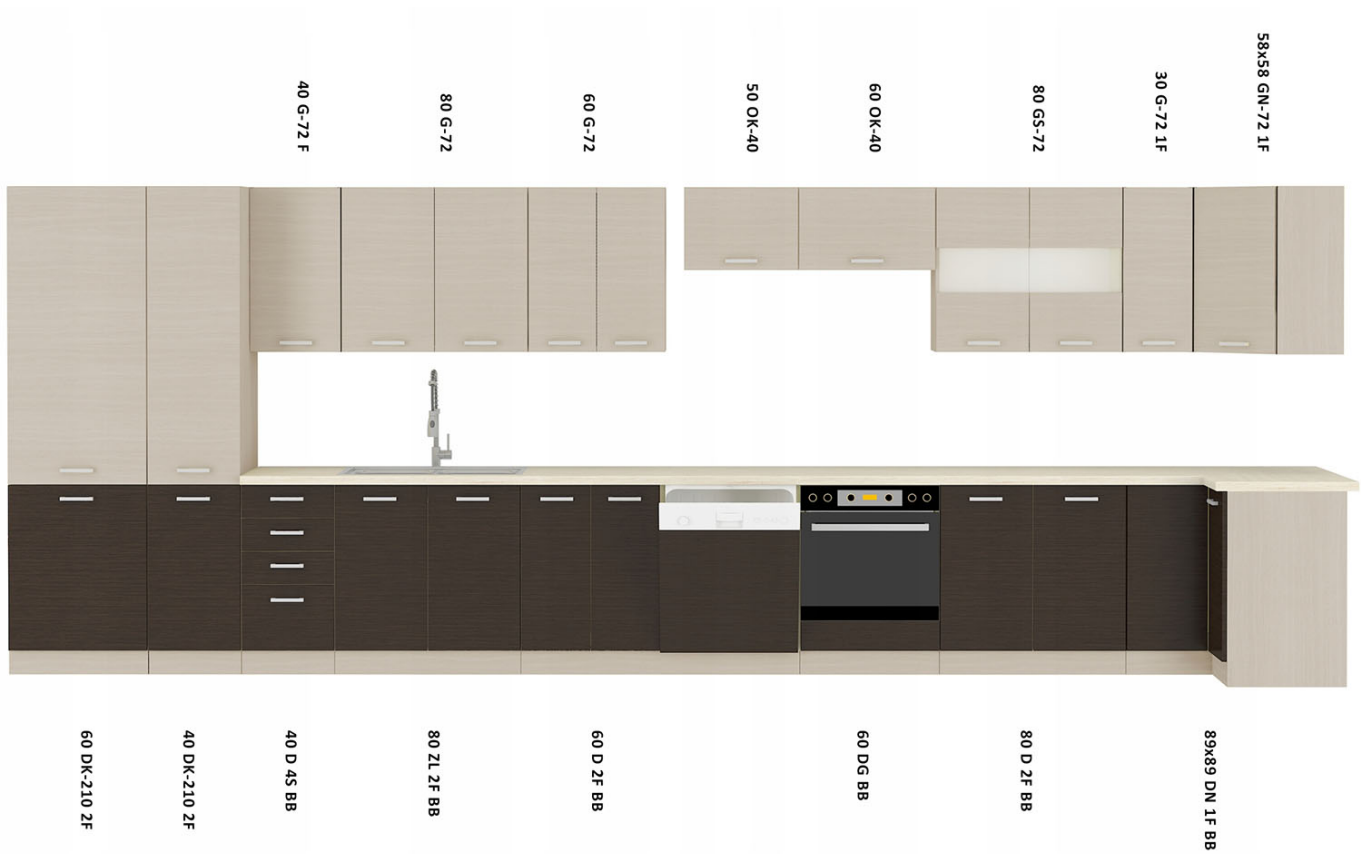

PRZYKŁADOWE ARANŻACJE