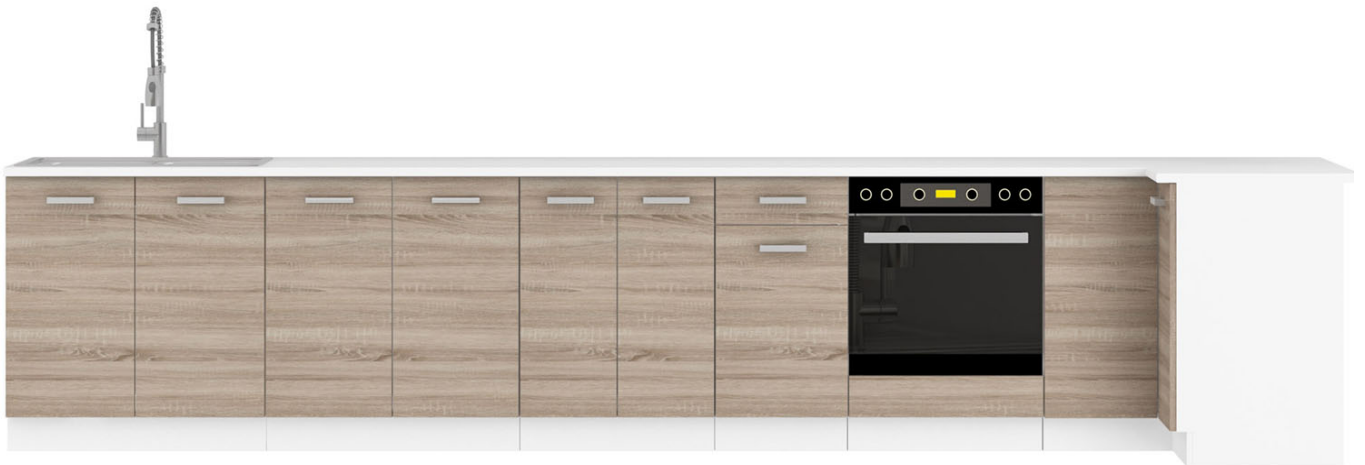

Dane aktualne na dzień: 04-06-2026 08:06

Link do produktu: <https://umeblujdom.pl/szafka-kuchenna-pod-kuchenke-gazowa-divo-60-dg-zb-p-1353.html>

Szafka kuchenna pod kuchenkę gazową Divo 60 DG ZB

Cena	237 zł
Czas wysyłki	3-7 dni roboczych
Szerokość	60 cm
Wysokość	82 cm
Głębokość	60 cm

Opis produktu

DIVO szafka kuchenna pod kuchenkę gazową 60 cm DĄB SONOMA TRUFEL

DIVO szafka kuchenna dolna pod zabudowę kuchenki gazowej 60 DG ZB o szerokości 60 cm. Dostępna w kolorze frontu dąb sonoma trufel. W cenę szafki wliczono blat 28mm w kolorze biały mat.

DIVO to zestaw mebli kuchennych dostępny w kolorze frontu dąb sonoma trufel. Korpus w kolorze biały mat wykonany z płyty

wiórowej. Fronty wykonane z płyty laminowanej, oklejone PCV w kolorze dąb sonoma trufel. Całość zdobią proste uchwyty. Kolorystyka blatu to biały mat o grubości 28mm. (BLAT JEST WLICZONY W CENĘ). W cenę szafek nie jest wliczone wyposażenie AGD oraz elementy dekoracyjne.

SPECYFIKACJA

- szerokość: 60 cm
- wysokość: 82 cm
- głębokość: 60 cm (szafka 52 cm)
- korpus: biały mat
- front: dąb sonoma trufel
- uchwyt: 160mm - 2C 160 SA plastik
- blat dedykowany: 28 mm biały mat