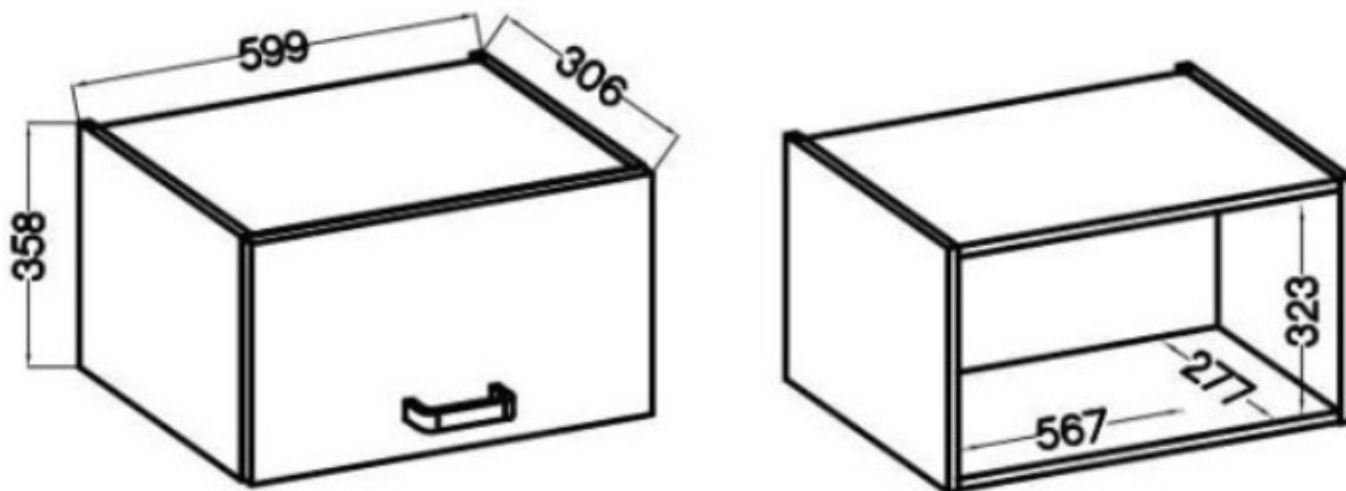

Specyfikacja bryły:

- szerokość: **60 cm**
- wysokość: **36 cm**
- głębokość: **31 cm**
- korpus i front: **płyta laminowana 16 mm**
- ilość drzwi: **1**
- ilość szuflad: **0**
- ilość półek: **0**

Cechy kolekcji LANA DARK:

- korpus - płyta laminowana o grubości 16 mm melamina, tył HDF 2,5 mm - biały
- front - płyta laminowana o grubości 16 mm oklejone ABS, w kolorze dąb lancelot / dark wood
 - nóżki - ślizg podwójny czarny
 - uchwyty frezowane we froncie
 - zawiasy i prowadnice z cichym domykiem
- system otwierania szuflad PREMIUM BOX / QUDARO
 - meble do samodzielnego montażu

- uchwyt czarny, rozstaw 192 mm metalowy

Szczegółowe wymiary :

WYKAZ SZAFEK KUCHENNYCH																			
Artykuł	Szkic		Artykuł	Szkic		Artykuł	Szkic		Artykuł	Szkic		Artykuł	Szkic						
80 ZL 2F BB		80 x 82 x 52 cm	1 paczka	40 D 3S BB QUADRO		40 x 82 x 52 cm	1 paczka	80 G-72 2F		80 x 71,5 x 31 cm	1 paczka	60 GU-72 2F		60 x 71,5 x 31 cm	1 paczka	40 G-72 1F		40 x 71,5 x 31 cm	1 paczka
80 D 2F BB		80 x 82 x 52 cm	1 paczka	40 D 1F BB		40 x 82 x 52 cm	2 paczki	80 GU-36 1F		80 x 36 x 31 cm	1 paczka	60 NAGU-36 1F		60 x 36 x 57 cm	1 paczka	40 NAGU-36 1F		40 x 36 x 57 cm	1 paczka
80 D 3S BB PREMIUM BOX		80 x 82 x 52 cm	2 paczki	30 D CARGO BB		30 x 82 x 52 cm	2 paczki	80 NAGU-36 1F		80 x 36 x 57 cm	1 paczka	60x60 GN-72 1F (45°)		60/60 x 71,5 x 31 cm	2 paczki	40 G-13 1S		40 x 13 x 31 cm	1 paczka
60 D 1F BB		60 x 82 x 52 cm	1 paczka	15 D CARGO BB		15 x 82 x 52 cm	2 paczki	80 GU-72 2F		80 x 71,5 x 31 cm	1 paczka	60x60 GN-72 2F (90°)		60/60 x 71,5 x 31 cm	2 paczki	30 G-72 1F		30 x 71,5 x 31 cm	1 paczka
60 D GAZ BB		60 x 82 x 52 cm	1 paczka	105 ND 1F BB		90 x 82 x 52 cm	2 paczki	60 G-72 1F		60 x 71,5 x 31 cm	1 paczka	50 GU-36 1F		50 x 36 x 31 cm	1 paczka	60 DK-210 2F		60 x 210 x 57 cm	2 paczki
60 D 3S BB PREMIUM BOX		60 x 82 x 52 cm	2 paczki	90x90 DN 2F BB		86,5/86,5 x 82 x 52 cm	2 paczki	60 GU-36 1F		60 x 36 x 31 cm	1 paczka	45 G-72 1F		45 x 71,5 x 31 cm	1 paczka	60 LO-210 2F		60 x 210 x 57 cm	2 paczki