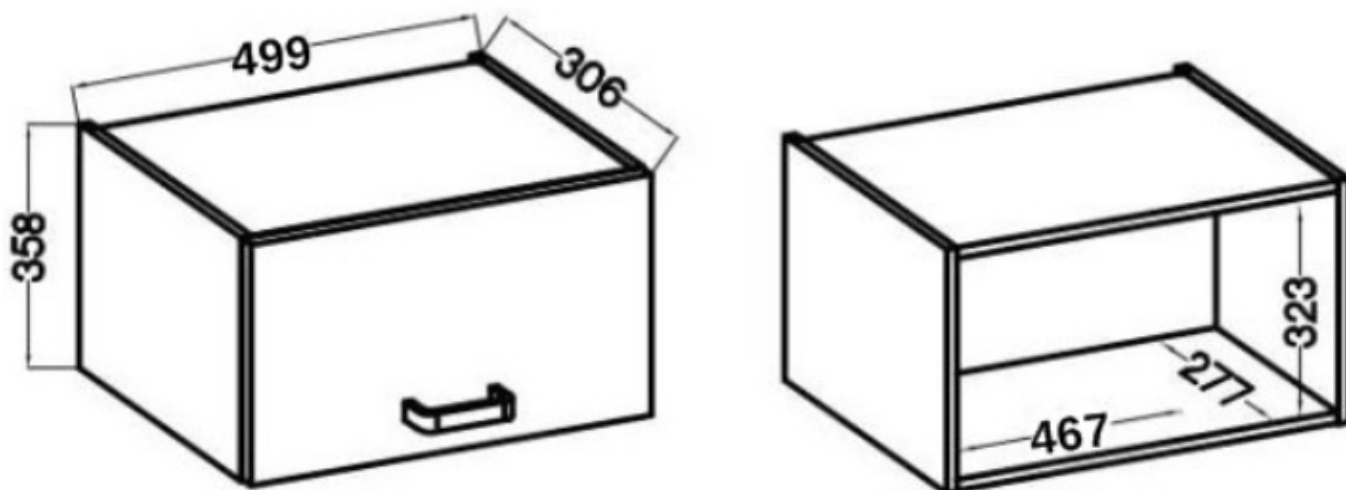

- uchwyt czarny, rozstaw 192 mm metalowy

Szczegółowe wymiary :

WYKAZ SZAFEK KUCHENNYCH																			
Artykuł	Szkieł		Artykuł	Szkieł		Artykuł	Szkieł		Artykuł	Szkieł		Artykuł	Szkieł						
80 ZL 2F BB		80 x 82 x 52 cm	1 paczka	40 D 3S BB QUADRO		40 x 82 x 52 cm	1 paczka	80 G-72 2F		80 x 71,5 x 31 cm	1 paczka	60 GU-72 2F		60 x 71,5 x 31 cm	1 paczka	40 G-72 1F		40 x 71,5 x 31 cm	1 paczka
80 D 2F BB		80 x 82 x 52 cm	1 paczka	40 D 1F BB		40 x 82 x 52 cm	2 paczki	80 GU-36 1F		80 x 36 x 31 cm	1 paczka	60 NAGU-36 1F		60 x 36 x 57 cm	1 paczka	40 NAGU-36 1F		40 x 36 x 57 cm	1 paczka
80 D 3S BB PREMIUM BOX		80 x 82 x 52 cm	2 paczki	30 D CARGO BB		30 x 82 x 52 cm	2 paczki	80 NAGU-36 1F		80 x 36 x 57 cm	1 paczka	60x60 GN-72 1F (45°)		60/60 x 71,5 x 31 cm	2 paczki	40 G-13 1S		40 x 13 x 31 cm	1 paczka
60 D 1F BB		60 x 82 x 52 cm	1 paczka	15 D CARGO BB		15 x 82 x 52 cm	2 paczki	80 GU-72 2F		80 x 71,5 x 31 cm	1 paczka	60x60 GN-72 2F (90°)		60/60 x 71,5 x 31 cm	2 paczki	30 G-72 1F		30 x 71,5 x 31 cm	1 paczka
60 D GAZ BB		60 x 82 x 52 cm	1 paczka	10S ND 1F BB		90 x 82 x 52 cm	2 paczki	60 G-72 1F		60 x 71,5 x 31 cm	1 paczka	50 GU-36 1F		50 x 36 x 31 cm	1 paczka	60 DK-210 2F		60 x 210 x 57 cm	2 paczki
60 D 3S BB PREMIUM BOX		60 x 82 x 52 cm	2 paczki	90x90 DN 2F BB		84,5/84,5 x 82 x 52 cm	2 paczki	60 GU-36 1F		60 x 36 x 31 cm	1 paczka	45 G-72 1F		45 x 71,5 x 31 cm	1 paczka	60 LO-210 2F		60 x 210 x 57 cm	2 paczki