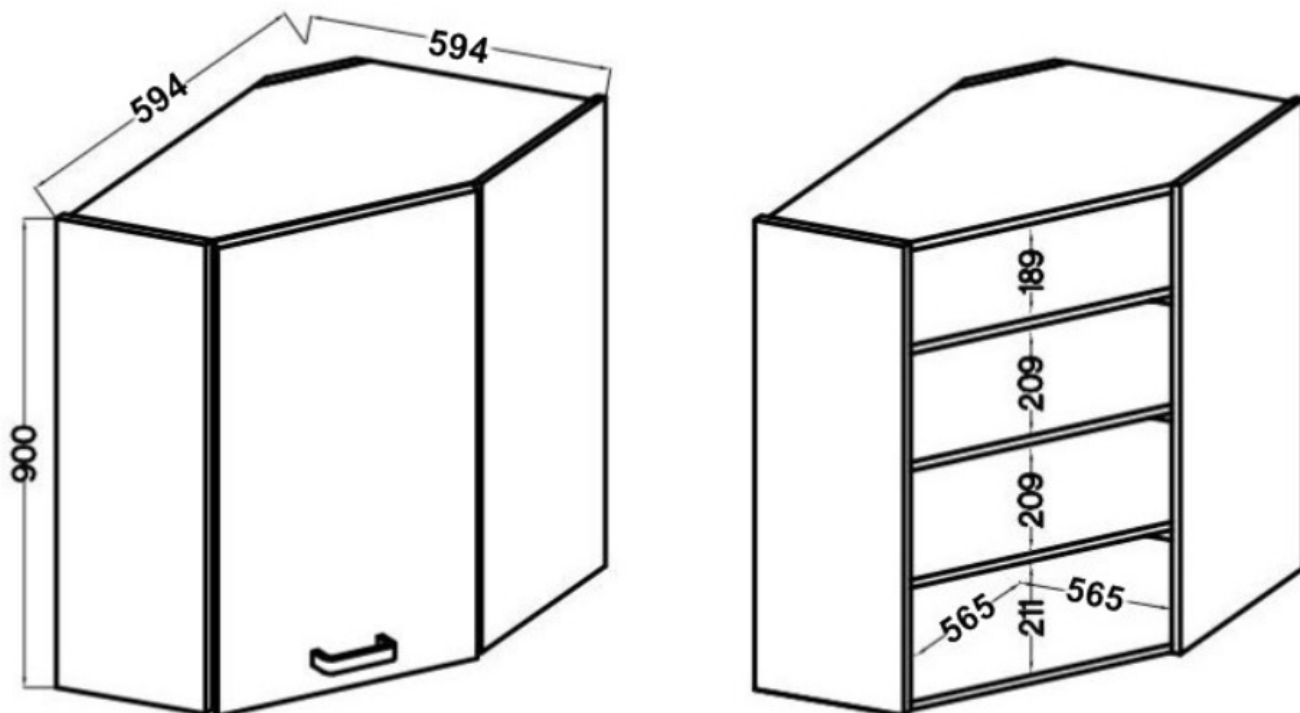

Cena	545 zł
Czas wysyłki	3-7 dni roboczych
Numer katalogowy	4373
Szerokość	60 x 60 cm
wykończenie	Matowe
Szuflady	Nie
Kolor frontu	Dąb Artisan
Kolor korpusu	Antracyt
Wysokość	90 cm
Głębokość	31 cm

Opis produktu

Specyfikacja bryły:

- szerokość: **60 x 60 cm**
- wysokość: **90 cm**
- głębokość: **31 cm**
- ilość drzwi: **1**
- ilość szuflad: **0**
- ilość półek: **3**

Cechy kolekcji AVA:

- korpus - płyta laminowana o grubości 16 mm melamina, tył HDF 2,5 mm kolor antracyt
 - front - płyta MDF lamel o grubości 18 mm dąb artisan
 - nóżki - regulowane (tworzywo sztuczne)
 - uchwyty - GM 315 P2 gałka czarna
 - zawiasy i prowadnice z cichym domykiem
 - system otwierania szuflad PREMIUM BOX
 - meble do samodzielnego montażu