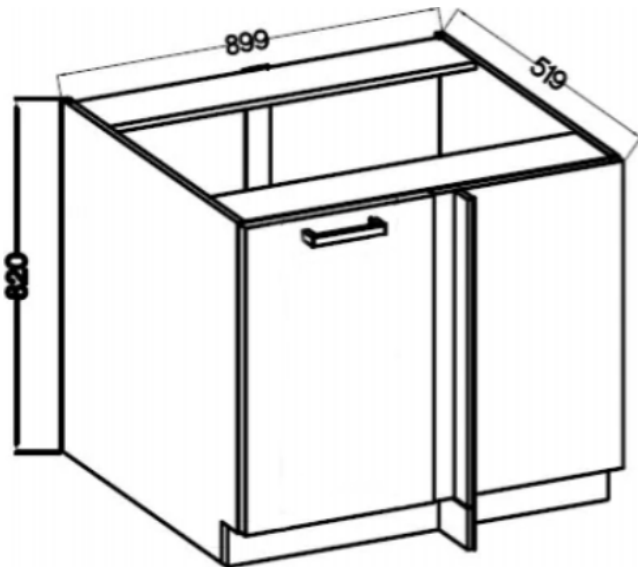

Cena	377 zł
Czas wysyłki	3-7 dni roboczych
Numer katalogowy	4431
Szerokość	90 cm (105 cm)
Kolor korpusu	Antracyt
Kolor frontu	Antracyt
Szuflady	Nie
wykończenie	Matowe
Wysokość	87 cm
Głębokość	52 cm

Opis produktu

Specyfikacja bryły 105 ND BB:

- szerokość: **90 cm (potrzebne miejsce 105 cm)**
- wysokość: **87 cm**
- głębokość: **52 cm**
- ilość drzwi: **1**
- ilość szuflad: **0**
- ilość półek: **1**
- **szafka musi być odsunięta 15 cm od ściany**

Cechy kolekcji NIVA:

- korpus - płyta laminowana o grubości 16 mm antracyt, tył HDF 2,5 mm kolor biały
 - front - płyta laminowana 16 mm antracyt
- nóżki - regulowane 15 cm (tworzywo sztuczne)
- uchwyty - metalowy czarny rozstaw 16 mm
- zawiasy i prowadnice z cichym domykiem
- system otwierania szuflad PREMIUM BOX
 - meble do samodzielnego montażu