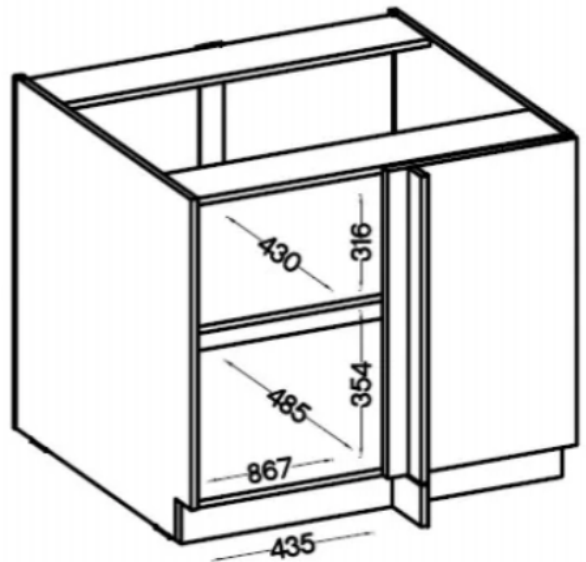

Cena	377 zł
Czas wysyłki	3-7 dni roboczych
Numer katalogowy	4431
Szerokość	90 cm (105 cm)
Kolor korpusu	Antracyt
Kolor frontu	Antracyt
Szuflady	Nie
wykończenie	Matowe
Wysokość	87 cm
Głębokość	52 cm

Opis produktu

Specyfikacja bryły 105 ND BB:

- szerokość: **90 cm (potrzebne miejsce 105 cm)**
- wysokość: **87 cm**
- głębokość: **52 cm**
- ilość drzwi: **1**
- ilość szuflad: **0**
- ilość półek: **1**
- **szafka musi być odsunięta 15 cm od ściany**

Cechy kolekcji NIVA:

- korpus - płyta laminowana o grubości 16 mm antracyt, tył HDF 2,5 mm kolor biały
 - front - płyta laminowana 16 mm antracyt
- nóżki - regulowane 15 cm (tworzywo sztuczne)
- uchwyty - metalowy czarny rozstaw 16 mm
- zawiasy i prowadnice z cichym domykiem
- system otwierania szuflad PREMIUM BOX
 - meble do samodzielnego montażu