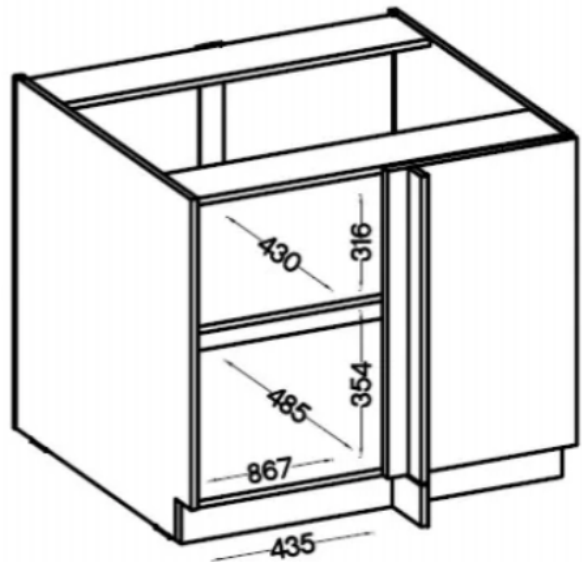

## Specyfikacja bryły 105 ND BB:

- szerokość: **90 cm (potrzebne miejsce 105 cm)**
- wysokość: **87 cm**
- głębokość: **52 cm**
- ilość drzwi: **1**
- ilość szuflad: **0**
- ilość półek: **1**
- **szafka musi być odsunięta 15 cm od ściany**

### Cechy kolekcji NIVA:

- korpus - płyta laminowana o grubości 16 mm antracyt, tył HDF 2,5 mm kolor biały
  - front - płyta laminowana 16 mm antracyt
- nóżki - regulowane 15 cm (tworzywo sztuczne)
- uchwyty - metalowy czarny rozstaw 16 mm
- zawiasy i prowadnice z cichym domykiem
- system otwierania szuflad PREMIUM BOX
  - meble do samodzielnego montażu