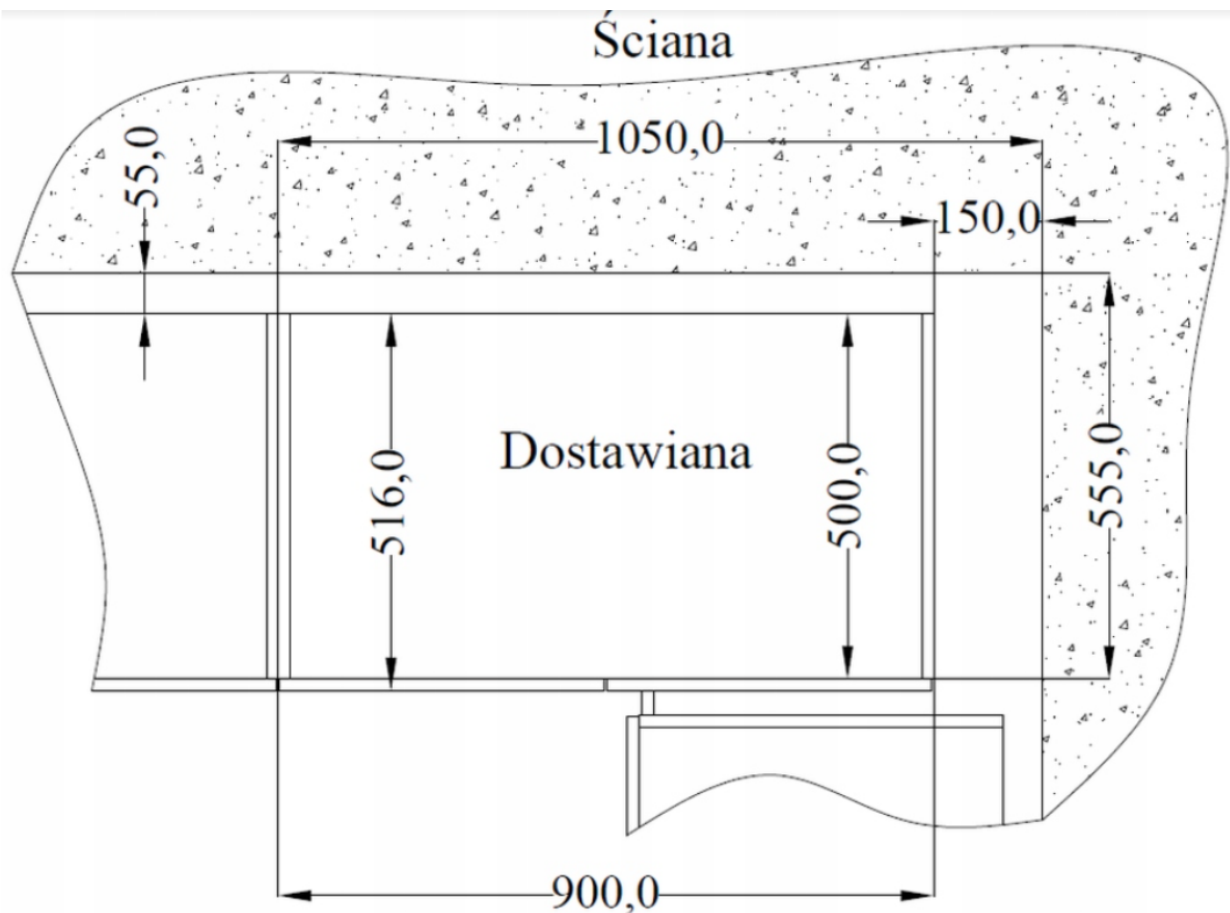

Cena	377 zł
Czas wysyłki	3-7 dni roboczych
Numer katalogowy	4431
Szerokość	90 cm (105 cm)
Kolor korpusu	Antracyt
Kolor frontu	Antracyt
Szuflady	Nie
wykończenie	Matowe
Wysokość	87 cm
Głębokość	52 cm

Opis produktu

Specyfikacja bryły 105 ND BB:

- szerokość: **90 cm (potrzebne miejsce 105 cm)**
- wysokość: **87 cm**
- głębokość: **52 cm**
- ilość drzwi: **1**
- ilość szuflad: **0**
- ilość półek: **1**
- **szafka musi być odsunięta 15 cm od ściany**

Cechy kolekcji NIVA:

- korpus - płyta laminowana o grubości 16 mm antracyt, tył HDF 2,5 mm kolor biały
 - front - płyta laminowana 16 mm antracyt
- nóżki - regulowane 15 cm (tworzywo sztuczne)
- uchwyty - metalowy czarny rozstaw 16 mm
- zawiasy i prowadnice z cichym domykiem
- system otwierania szuflad PREMIUM BOX
 - meble do samodzielnego montażu