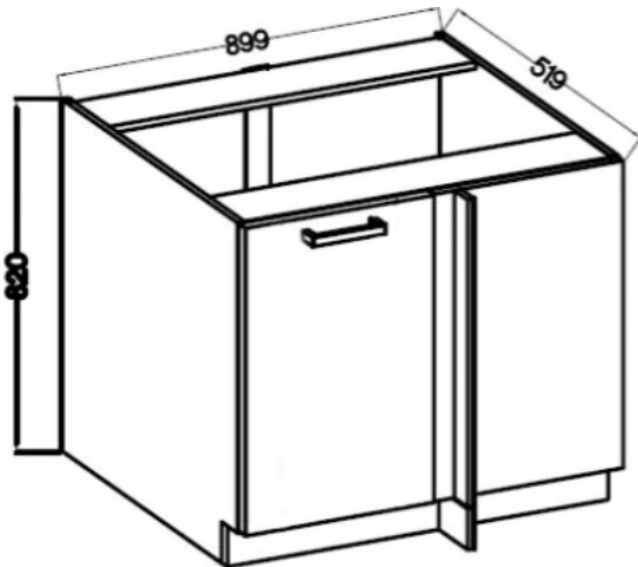

## Specyfikacja bryły 105 ND BB:

- szerokość: **90 cm (potrzebne miejsce 105 cm)**
- wysokość: **87 cm**
- głębokość: **52 cm**
- ilość drzwi: **1**
- ilość szuflad: **0**
- ilość półek: **1**
- **szafka musi być odsunięta 15 cm od ściany**

### Cechy kolekcji NIVA:

- korpus - płyta laminowana o grubości 16 mm antracyt, tył HDF 2,5 mm kolor biały
  - front - płyta laminowana 16 mm antracyt
- nóżki - regulowane 15 cm (tworzywo sztuczne)
- uchwyty - metalowy czarny rozstaw 16 mm
- zawiasy i prowadnice z cichym domykiem
- system otwierania szuflad PREMIUM BOX
  - meble do samodzielnego montażu