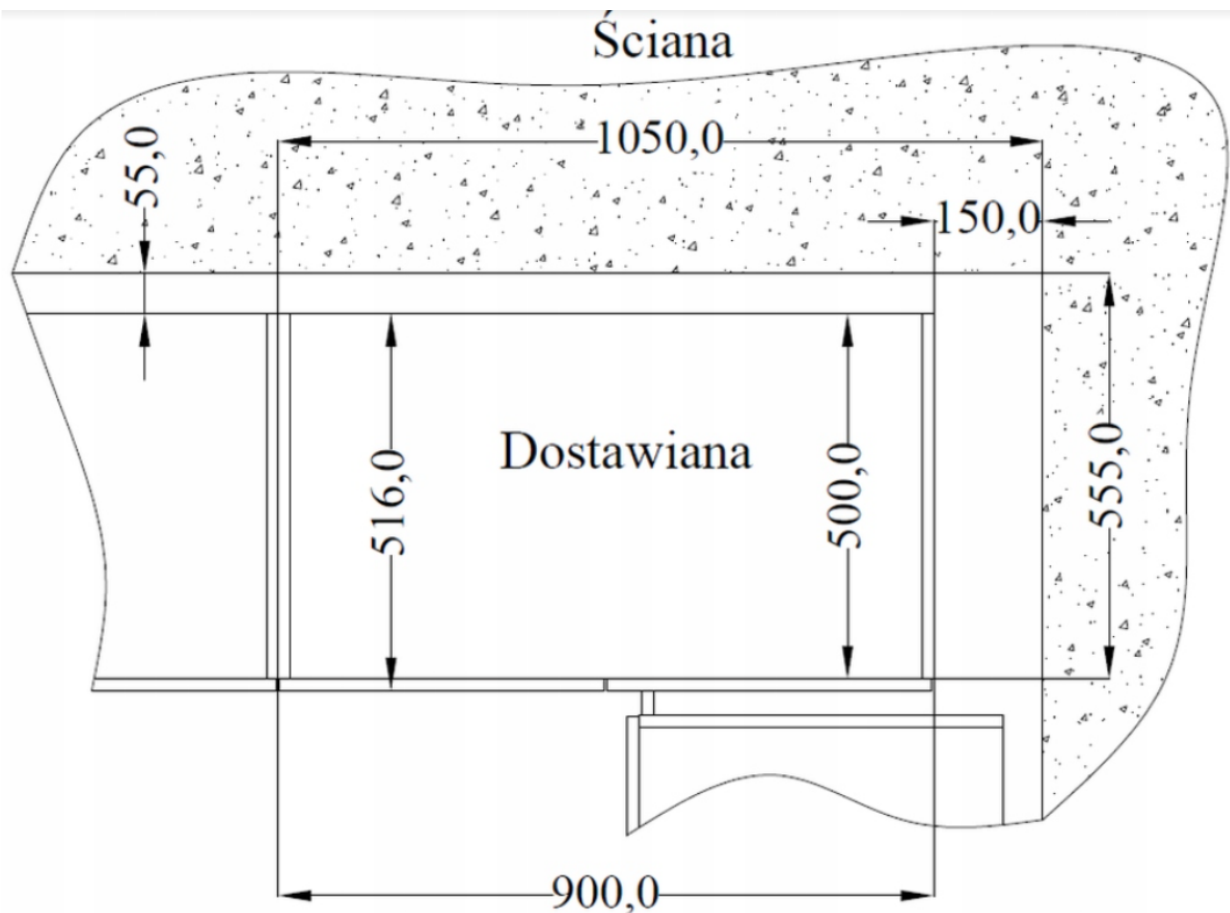

## Szafka kuchenna narożna dolna 90 cm antracyt NIVA regulowane nogi 105 ND 1F BB

Cena	<b>366 zł</b>
Czas wysyłki	<b>3-7 dni roboczych</b>
Numer katalogowy	<b>4431</b>
Szerokość	<b>90 cm (105 cm)</b>
wykończenie	<b>Matowe</b>
Szuflady	<b>Nie</b>
Kolor frontu	<b>Antracyt</b>
Kolor korpusu	<b>Antracyt</b>
Wysokość	<b>87 cm</b>
Głębokość	<b>52 cm</b>

## Specyfikacja bryły 105 ND BB:

- szerokość: **90 cm (potrzebne miejsce 105 cm)**
- wysokość: **87 cm**
- głębokość: **52 cm**
- ilość drzwi: **1**
- ilość szuflad: **0**
- ilość półek: **1**
- **szafka musi być odsunięta 15 cm od ściany**