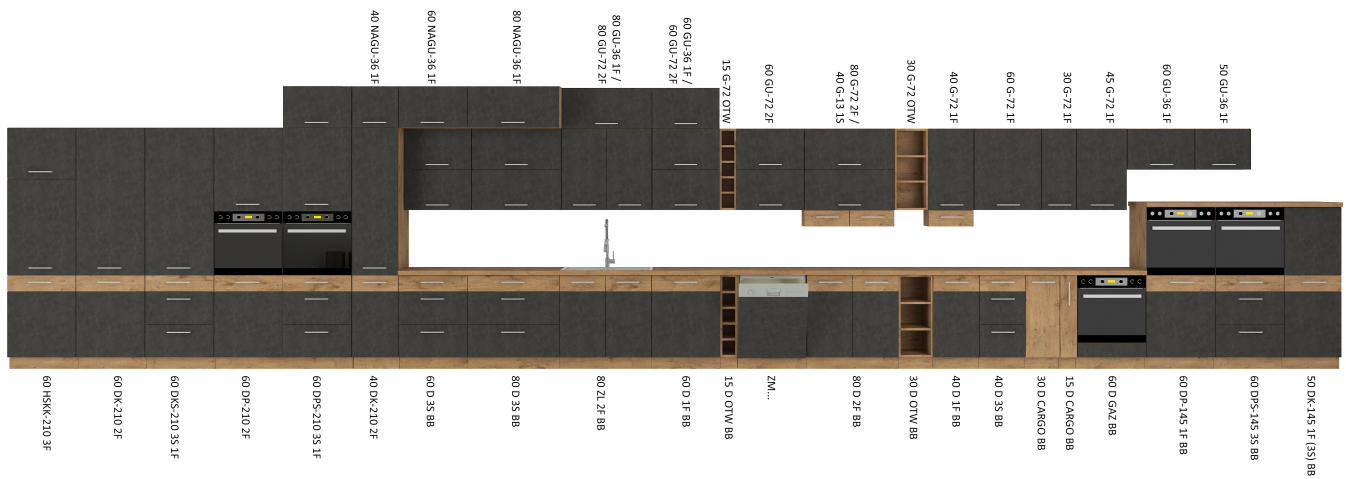

Opis produktu

LANA szafka kuchenna górna z szufladą 40 cm DĄB LANCELOT

LANA szafka kuchenna górna 40 G-13 1S o szerokości 40 cm. Dostępna w kolorze dąb lancelot.

LANA to zestaw mebli kuchennych dostępny w 2 kolorach. Korpus w kolorze dąb lancelot wykonany z płyty wiórowej. Fronty wykonane z płyty MDF, oklejone PCV w kolorze do wyboru (biały połysk, bordo połysk, matera). Całość zdobią proste uchwyty. Meble posiadają system cichego domykania frontów i szuflad (z wyjątkiem szafek narożnikowych). Kolorystyka blatu to dąb lancelot o grubości 28mm. (BLAT NIE JEST WLICZONY W CENĘ). W cenę szafek nie jest wliczone wyposażenie AGD oraz elementy dekoracyjne.

SPECYFIKACJA

- szerokość: 40 cm
- wysokość: 13 cm
- głębokość: 31 cm
- ilość szuflad: 1
- korpus: dąb lancelot
- front: MDF dąb lancelot
- uchwyt: 192 plastik
- system cichego domykania szuflad

DEDYKOWANY BLAT

SYSTEM CICHEGO DOMYKANIA

frontów

szuflad

TYPOSZEREG LANA

PRZYKŁADOWE ARANŻACJE

**Meble w paczkach do samodzielnego montażu.
Do każdego produktu dołączona jest przejrzysta instrukcja montażu
oraz wyposażenie niezbędne do jego zmontowania.**