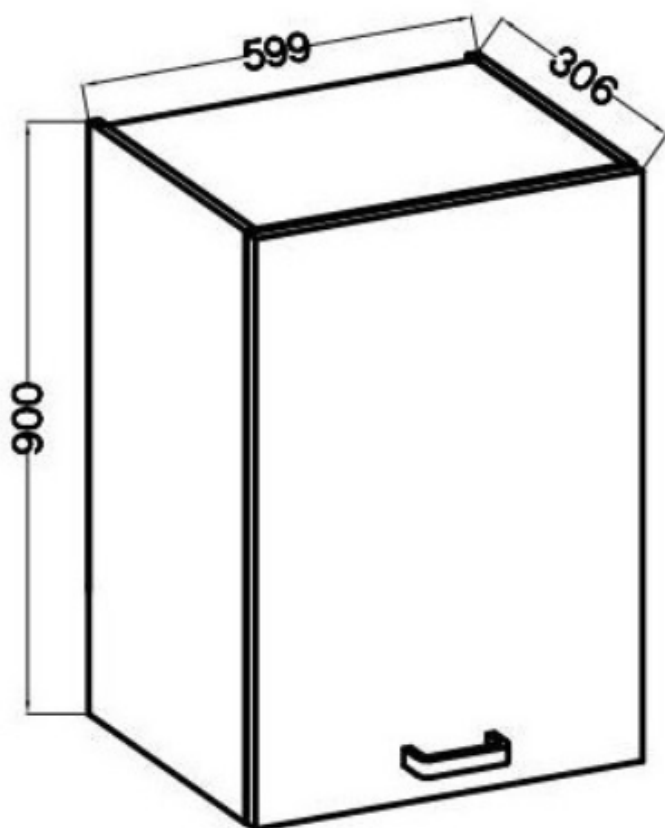

Wszystkie szafki systemu ASTON: