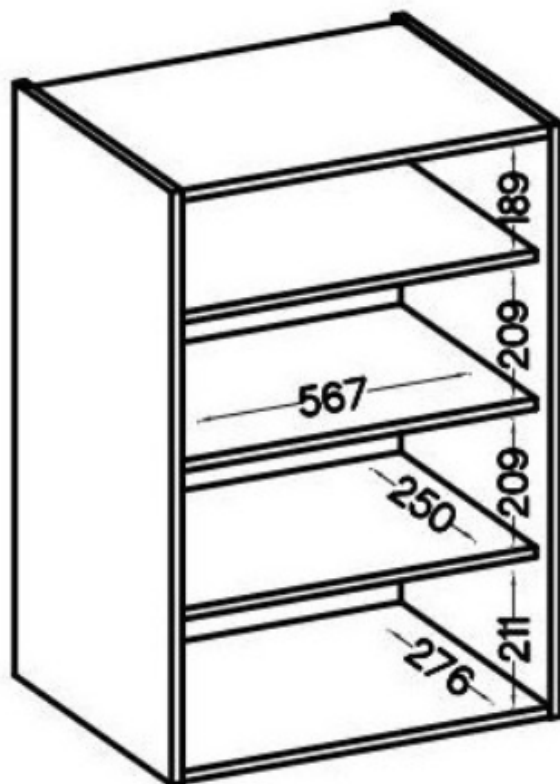

| | |
|------------------|--------------------------|
| Cena | 274 zł |
| Czas wysyłki | 3-7 dni roboczych |
| Numer katalogowy | 3783 |
| Szerokość | 60 cm |
| Wysokość | 90 cm |
| Głębokość | 31 cm |

Fronty uniwersalne, o stronie otwierania można zdecydować przy montażu. Miejsca na uchwyty nawiercone od wewnątrz, nie są przewiercone na wylot.

Specyfikacja bryły:

- szerokość: **60 cm**
- wysokość: **90 cm**
- głębokość: **31 cm**
- ilość drzwi: **1**
- ilość półek: **3**
- korpus: **płyta laminowana 16 mm czarny mat**
- front: **płyta laminowana 16 mm (ABS) cashmere**
- uchwyty: **krawędziowy UA-XEXA czarny - aluminium**

Szczegółowe wymiary:

Wszystkie szafki systemu ASTON:

| |
|--------|
| 50 G- |
| 50 G- |
| 45 G- |
| 45 G- |
| 40 GU |
| 40 NAG |

TYPOSZEREG ASTON

PRZYKŁADOWE ARANŻACJE

**Meble w paczkach do samodzielnego montażu.
Do każdego produktu dołączona jest przejrzysta instrukcja montażu
oraz wyposażenie niezbędne do jego zmontowania.**