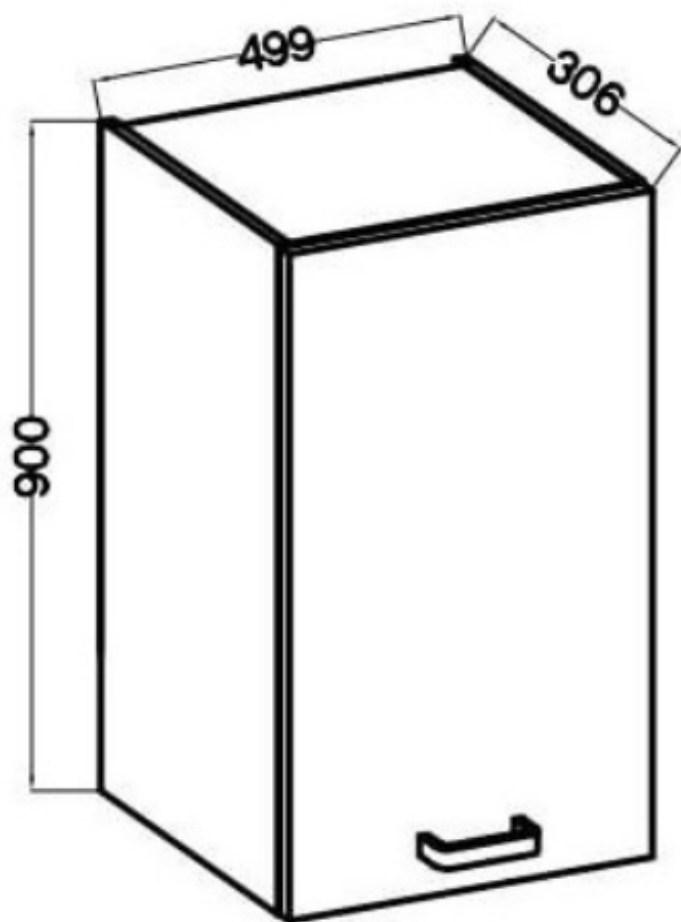

Wszystkie szafki systemu ASTON: