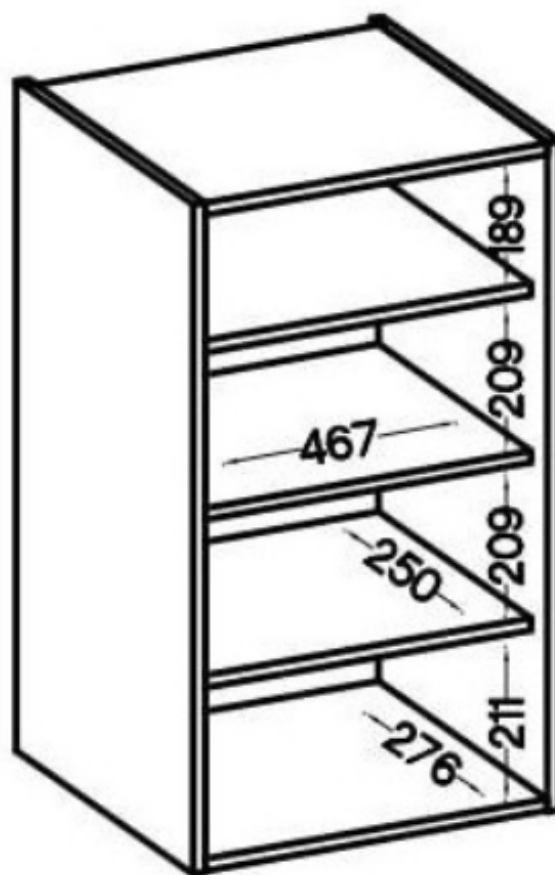

Fronty uniwersalne, o stronie otwierania można zdecydować przy montażu. Miejsca na uchwyty nawiercone od wewnątrz, nie są przewiercone na wylot.

### Specyfikacja bryły:

- szerokość: **50 cm**
- wysokość: **90 cm**
- głębokość: **31 cm**
- ilość drzwi: **1**
- ilość półek: **3**
- korpus: **płyta laminowana 16 mm czarny mat**
- front: **płyta laminowana 16 mm (ABS) cashmere**
- uchwyty: **krawędziowy UA-XEXA czarny - aluminium**

### Szczegółowe wymiary:

Wszystkie szafki systemu ASTON:

50 G-
50 G-
45 G-
45 G-
40 GU
40 NAG

**TYPOSZEREG ASTON**