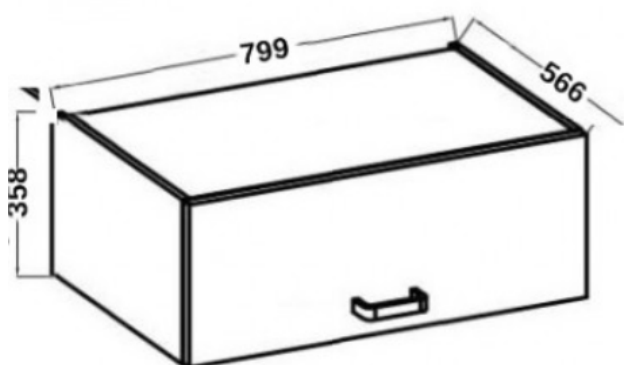

Fronty uniwersalne, o stronie otwierania można zdecydować przy montażu. Miejsca na uchwyty nawiercone od wewnątrz, nie są przewiercone na wylot.

Specyfikacja bryły:

- szerokość: **80 cm**
- wysokość: **36 cm**
- głębokość: **57 cm**
- ilość drzwi: **1**
- ilość półek: **0**
- korpus: **płyta laminowana 16 mm czarny mat**
- front: **płyta laminowana 16 mm (ABS) cashmere**
- uchwyt: **krawędziowy UA-XEXA czarny - aluminium**

Szczegółowe wymiary:

Wszystkie szafki systemu ASTON:

50 G-

50 G-

45 G-

45 G-

40 GU

40 NAG