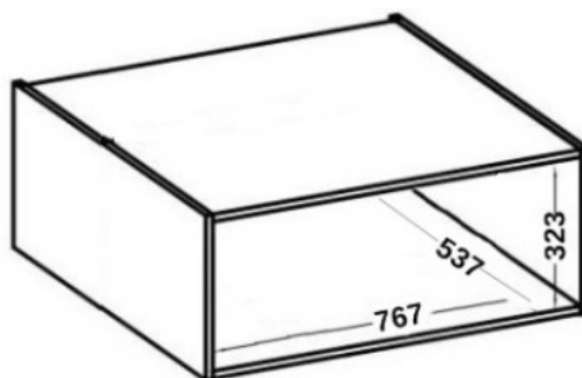

- front: płyta laminowana 16 mm w kolorze cashmere
- blat: dedykowany 38 mm marmur roma
- uchwyt: krawędziowy - aluminium
- cokół: czarny, wysokość 10 cm
- system cichego domykania frontów
- szuflady PREMIUM BOX
- podnośniki gazowe w szafkach okapowych
- uniwersalny montaż frontów
- produkt polski

Szczegółowe wymiary:

Wszystkie szafki systemu ASTON: