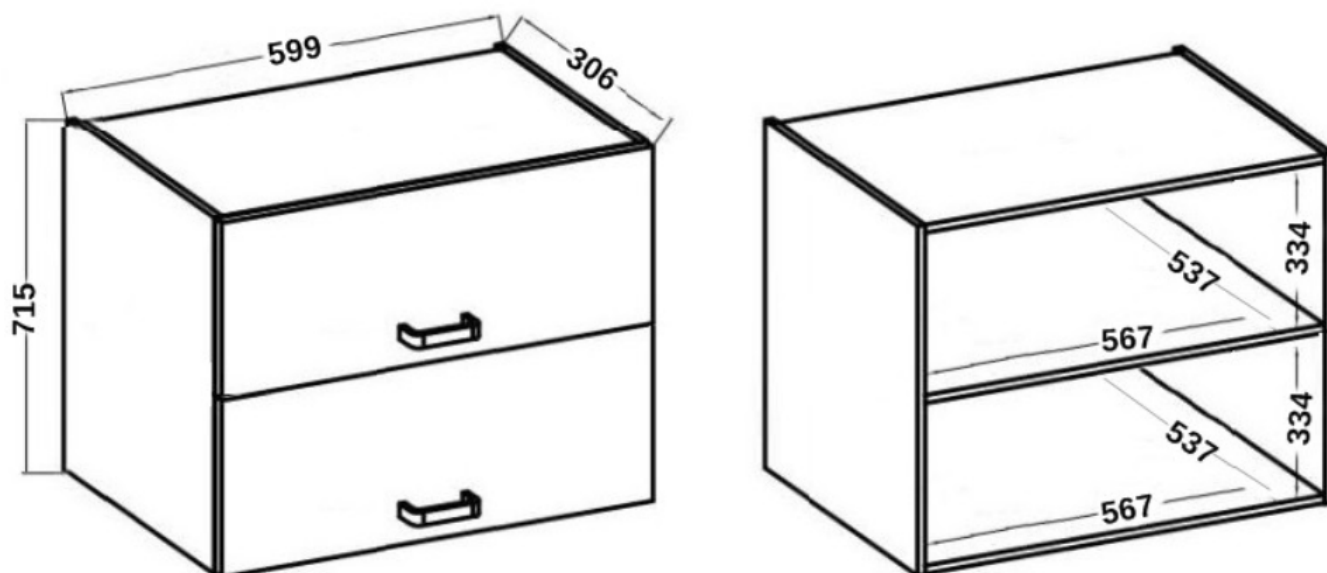

- uchwyt czarny, rozstaw 192 mm metalowy

Szczegółowe wymiary :

WYKAZ SZAFEK KUCHENNYCH														
Artykuł	Szkieł		Artykuł	Szkieł		Artykuł	Szkieł		Artykuł	Szkieł		Artykuł	Szkieł	
80 ZL 2F BB		1 paczka	40 D 3S BB QUADRO		1 paczka	80 G-72 2F		1 paczka	60 GU-72 2F		1 paczka	40 G-72 1F		1 paczka
	80 x 82 x 52 cm			40 x 82 x 52 cm			80 x 71,5 x 31 cm			60 x 71,5 x 31 cm			40 x 71,5 x 31 cm	
80 D 2F BB		1 paczka	40 D 1F BB		2 paczki	80 GU-36 1F		1 paczka	60 NAGU-36 1F		1 paczka	40 NAGU-36 1F		1 paczka
	80 x 82 x 52 cm			40 x 82 x 52 cm			80 x 36 x 31 cm			60 x 36 x 57 cm			40 x 36 x 57 cm	
80 D 3S BB PREMIUM BOX		2 paczki	30 D CARGO BB		2 paczki	80 NAGU-36 1F		1 paczka	60x60 GN-72 1F (45°)		2 paczki	40 G-13 1S		1 paczka
	80 x 82 x 52 cm			30 x 82 x 52 cm			80 x 36 x 57 cm			60/60 x 71,5 x 31 cm			40 x 13 x 31 cm	
60 D 1F BB		1 paczka	15 D CARGO BB		2 paczki	80 GU-72 2F		1 paczka	60x60 GN-72 2F (90°)		2 paczki	30 G-72 1F		1 paczka
	60 x 82 x 52 cm			15 x 82 x 52 cm			80 x 71,5 x 31 cm			60/60 x 71,5 x 31 cm			30 x 71,5 x 31 cm	
60 D GAZ BB		1 paczka	10S ND 1F BB		2 paczki	60 G-72 1F		1 paczka	50 GU-36 1F		1 paczka	60 DK-210 2F		2 paczki
	60 x 82 x 52 cm			90 x 82 x 52 cm			60 x 71,5 x 31 cm			50 x 36 x 31 cm			60 x 210 x 57 cm	
60 D 3S BB PREMIUM BOX		2 paczki	90x90 DN 2F BB		2 paczki	60 GU-36 1F		1 paczka	45 G-72 1F		1 paczka	60 LO-210 2F		2 paczki
	60 x 82 x 52 cm			90/90 x 82 x 52 cm			60 x 36 x 31 cm			45 x 71,5 x 31 cm			60 x 210 x 57 cm