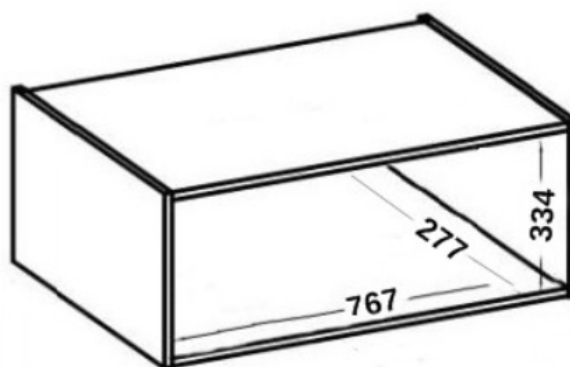

#### Specyfikacja bryły:

- szerokość: **80 cm**
- wysokość: **36 cm**
- głębokość: **31 cm**
- ilość drzwi: **1**
- ilość półek: **0**
- korpus: **płyta laminowana 16 mm czarny mat**
- front: **płyta laminowana 16 mm (ABS) cashmere**
- uchwyt: **krawędziowy UA-XEXA czarny - aluminium**

### Szczegółowe wymiary: