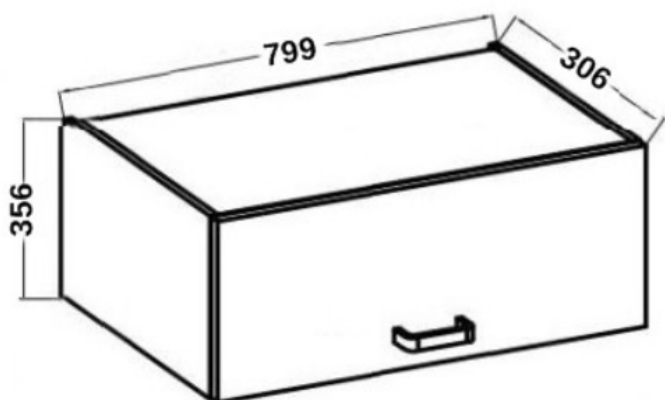

#### Specyfikacja bryły:

- szerokość: **80 cm**
- wysokość: **36 cm**
- głębokość: **31 cm**
- ilość drzwi: **1**
- ilość półek: **0**
- korpus: **płyta laminowana 16 mm czarny mat**
- front: **płyta laminowana 16 mm (ABS) cashmere**
- uchwyt: **krawędziowy UA-XEXA czarny - aluminium**

### Szczegółowe wymiary: