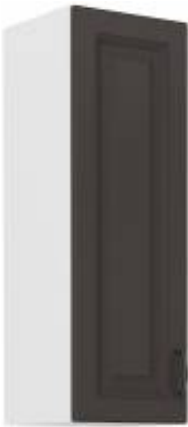

Dane aktualne na dzień: 03-06-2026 17:49

Link do produktu: <https://umeblujdom.pl/szafka-kuchenna-gorna-retro-30-g-90-1f-p-3271.html>

### Opis produktu

**RETRO szafka kuchenna górna 30 cm BIAŁY MAT / GRAFIT**

Retro szafka kuchenna górna 30 G-90 1F o szerokości 30 cm. Dostępna w kolorze korpusu biały mat. Front w kolorze grafit mat.

Korpus w kolorze biały mat wykonany z płyty wiórowej. Fronty wykonane z płyty MDF, oklejone PCV w kolorze grafit mat. Cechą charakterystyczną są frezowane fronty. Całość zdobią proste uchwyty. Meble posiadają system cichego domykania frontów i szuflad (z wyjątkiem szafek narożnikowych). Kolorystyka blatu to marmur roma o grubości 38mm. (BLAT NIE JEST WLICZONY W CENĘ). W cenę szafek jest wliczone wyposażenie AGD oraz elementy dekoracyjne.

## SPECYFIKACJA

- szerokość: **30 cm**
- wysokość: **90 cm**
- głębokość: **31 cm**
- ilość drzwi: **1**
- ilość półek: **3**
- korpus: **biały mat**
- front: **MDF grafit mat**
- uchwyt: **96 - 2342 metal**
- system cichego domykania frontów