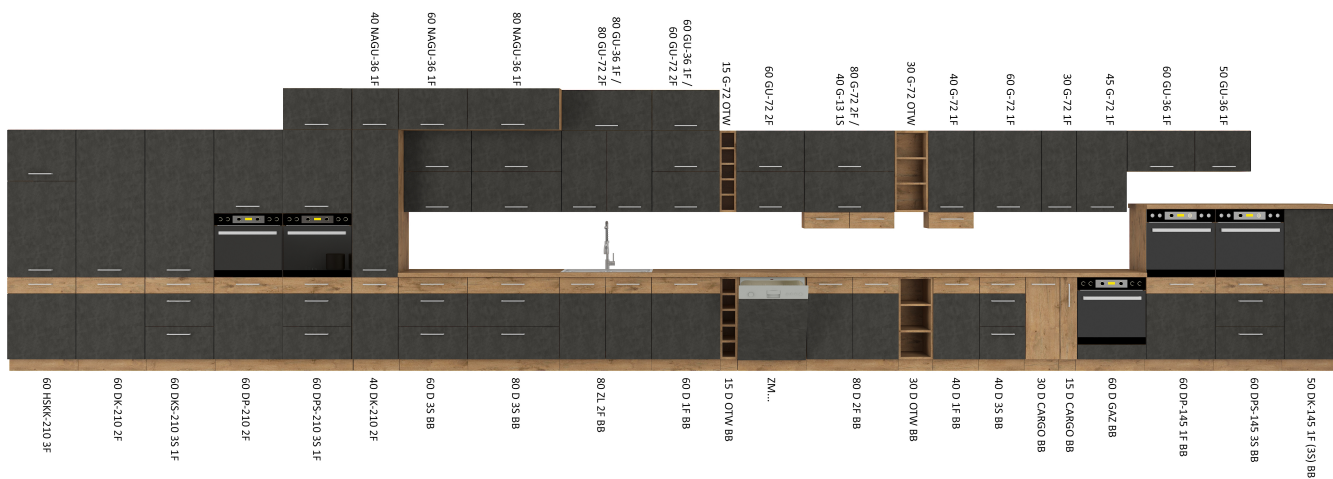

Link do produktu: <https://umeblujdom.pl/szafka-kuchenna-gorna-otwarta-lana-30-g-72-otw-p-228.html>

Szafka kuchenna górna otwarta Lana 30 G-72 OTW

Cena	197 zł
Czas wysyłki	3-7 dni roboczych
Szerokość	30 cm
Wysokość	71,5 cm
Głębokość	29 cm

Opis produktu

LANA szafka kuchenna górna otwarta 30 cm DĄB LANCELOT

LANA szafka kuchenna górna otwarta o szerokości 30 cm. Dostępna w kolorze dąb lancelot.

LANA to zestaw mebli kuchennych dostępny w 2 kolorach. Korpus w kolorze dąb lancelot wykonany z płyty wiórowej. Fronty wykonane z płyty MDF, oklejone PCV w kolorze do wyboru (biały połysk, bordo połysk, matera). Całość zdobią proste uchwyty. Meble posiadają system cichego domykania frontów i szuflad (z wyjątkiem szafek narożnikowych). Kolorystyka blatu to dąb lancelot o grubości 28mm. (BLAT NIE JEST WLICZONY W CENĘ). W cenę szafek nie jest wliczone wyposażenie AGD oraz elementy dekoracyjne.

SPECYFIKACJA

- szerokość: 30 cm
- wysokość: 71,5 cm
- głębokość: 29 cm
- ilość półek: 2
- korpus: dąb lancelot
- blat dedykowany: 28mm dąb lancelot

DEDYKOWANY BLAT

SYSTEM CICHEGO DOMYKANIA

frontów

szuflad

TYPOSZEREG LANA