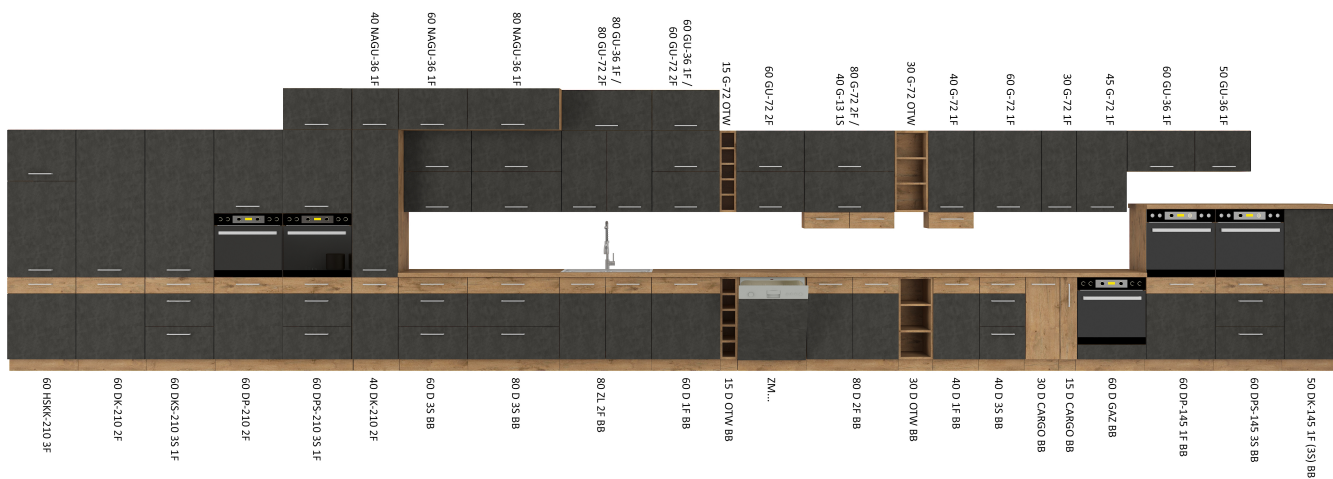

Opis produktu

LANA szafka kuchenna górna otwarta 15 cm DĄB LANCELOT

LANA szafka kuchenna górna otwarta o szerokości 15 cm. Dostępna w kolorze dąb lancelot.

LANA to zestaw mebli kuchennych dostępny w 2 kolorach. Korpus w kolorze dąb lancelot wykonany z płyty wiórowej. Fronty wykonane z płyty MDF, oklejone PCV w kolorze do wyboru (biały połysk, bordo połysk, matra). Całość zdobią proste uchwyty. Meble posiadają system cichego domykania frontów i szuflad (z wyjątkiem szafek narożnikowych). Kolorystyka blatu to dąb lancelot o grubości 28mm. (BLAT NIE JEST WLICZONY W CENĘ). W cenę szafek nie jest wliczone wyposażenie AGD oraz elementy dekoracyjne.

SPECYFIKACJA

- szerokość: 15 cm
- wysokość: 71,5 cm
- głębokość: 29 cm
- ilość półek: 4
- korpus: dąb lancelot

DEDYKOWANY BLAT

SYSTEM CICHEGO DOMYKANIA

frontów

szuflad

TYPOSZEREG LANA

PRZYKŁADOWE ARANŻACJE