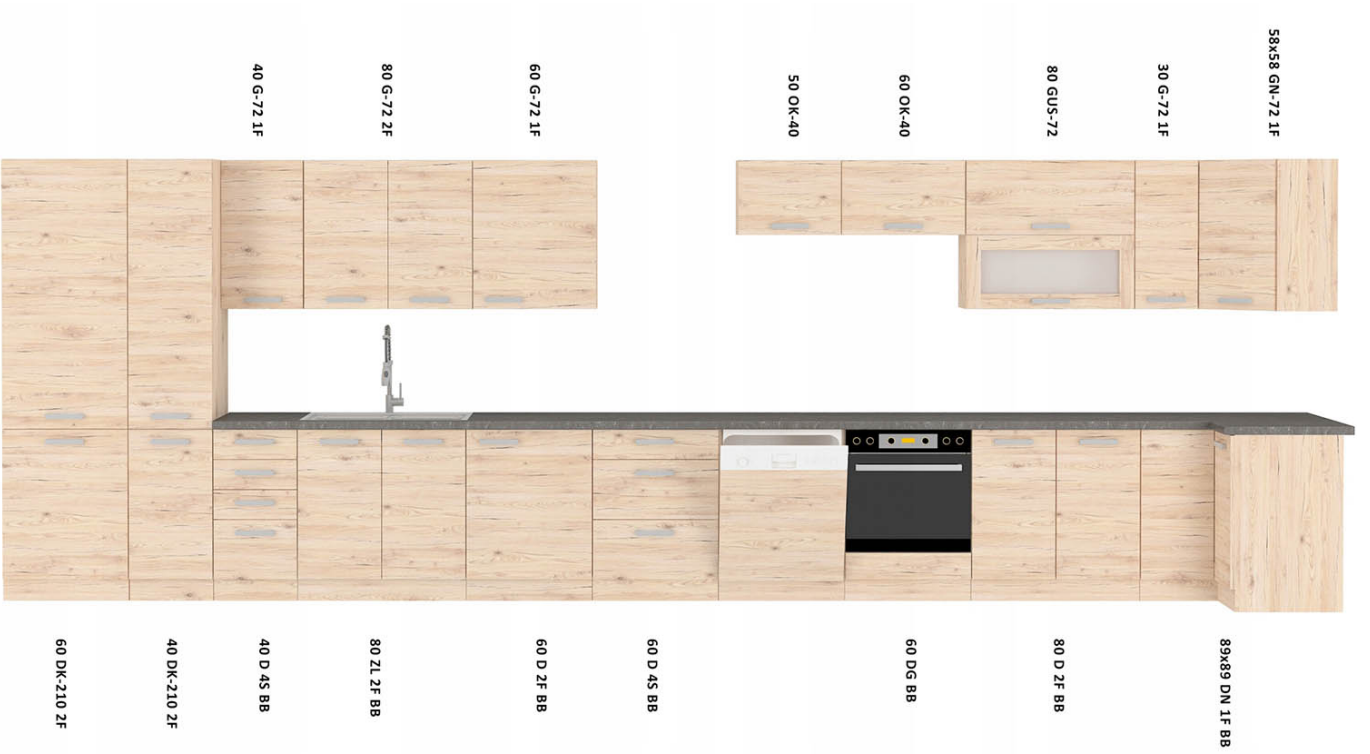

## NICEA szafka kuchenna górna okapowa 60 cm DĄB BORDEAUX

**NICEA** szafka kuchenna górna okapowa 60 OK-40 o szerokości 60 cm. Dostępna w kolorze dąb bordeaux.

**NICEA** to zestaw mebli kuchennych dostępny w kolorze dąb bordeaux. Korpus wykonany z płyty wiórowej w kolorze dąb bordeaux. Fronty wykonane z płyty MDF, oklejone PCV w kolorze dąb bordeaux. Całość zdobią proste uchwyty. Kolorystyka blatu to trawertyn ciemny o grubości 28mm. (BLAT NIE JEST WLICZONY W CENĘ). W cenę szafek nie jest wliczone wyposażenie AGD oraz elementy dekoracyjne.

### SPECYFIKACJA

- szerokość: 60 cm
- wysokość: 40 cm
- głębokość: 31 cm
- ilość drzwi: 1
- korpus: dąb bordeaux
- front: MDF dąb bordeaux / PCV dąb bordeaux
- uchwyt: 160: LEM-160 SA plastik
- blat dedykowany: 28mm trawertyn ciemny

### MOŻLIWOŚĆ WŁASNEJ KONFIGURACJI KUCHNI

Szafki standardowe.		cena			cena
nr artykułu			nr artykułu		
80 ZL 2F BB		216,00 zł	80 GUS-72		375,00 zł
80 x 82 x 52 cm			80 x 71,5 x 31 cm		
80 D 2F BB		256,00 zł	80 G-72 2F		216,00 zł
80 x 82 x 52 cm			80 x 71,5 x 31 cm		
60 D 1F BB		226,00 zł	60 G-72 1F		194,00 zł
60 x 82 x 52 cm			60 x 71,5 x 31 cm		
40 D 4S BB		277,00 zł	40 G-72 1F		152,00 zł
40 x 82 x 52 cm			40 x 71,5 x 31 cm		
60 DG BB		192,00 zł	60 OK-40		156,00 zł
60 x 82 x 52 cm			60 x 40 x 31 cm		
89x89 DN 1F BB		543,00 zł	50 OK-40		156,00 zł
83/83 x 82 x 52 cm			50 x 40 x 31 cm		
40 DK-210 2F		444,00 zł	58x58 GN-72 1F		317,00 zł
40 x 210 x 57 cm			58,5/58,5 x 71,5 x 31 cm		
60 DK-210 2F		529,00 zł	30 G-72 1F		163,00 zł
60 x 210 x 57 cm			30 x 71,5 x 31 cm		
30 D ZAK BB		222,00 zł	30 G-72 ZAK		174,00 zł
30 x 72 x 55 cm			30 x 71,5 x 30 cm		
60 D 3S BB - metabox szuflady metalowe		390,00 zł	ZM 570x596		108,00 zł
60 x 82 x 52 cm			59,6 x 57 x 1,6 cm		
ZM 713x596		118,00 zł	ZM 570x446		100,00 zł
59,6 x 71,3 x 1,6 cm			44,6 x 57 x 1,6 cm		
ZM 713x446		109,00 zł			
44,6 x 71,3 x 1,6 cm					