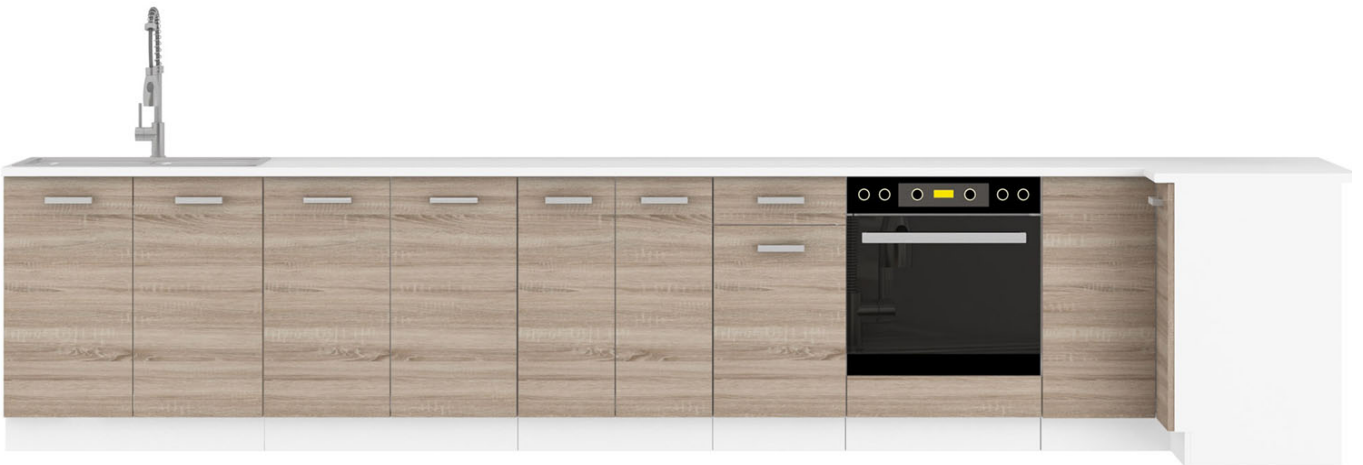

Dane aktualne na dzień: 02-06-2026 23:05

Link do produktu: <https://umeblujdom.pl/szafka-kuchenna-gorna-okapowa-divo-60-ok-40-p-1360.html>

## Szafka kuchenna górna okapowa Divo 60 OK-40

Cena	<b>148 zł</b>
Czas wysyłki	<b>3-7 dni roboczych</b>
Szerokość	<b>60 cm</b>
Wysokość	<b>40 cm</b>
Głębokość	<b>31 cm</b>

## DIVO szafka kuchenna górna okapowa 60 cm DĄB SONOMA TRUFEL

**DIVO** szafka kuchenna górna okapowa 60 OK-40 o szerokości 60 cm. Dostępna w kolorze frontu dąb sonoma trufel.

**DIVO** to zestaw mebli kuchennych dostępny w kolorze frontu dąb sonoma trufel. Korpus w kolorze biały mat wykonany z płyty wiórowej. Fronty wykonane z płyty laminowanej, oklejone PCV w kolorze dąb sonoma trufel. Całość zdobią proste uchwyty.