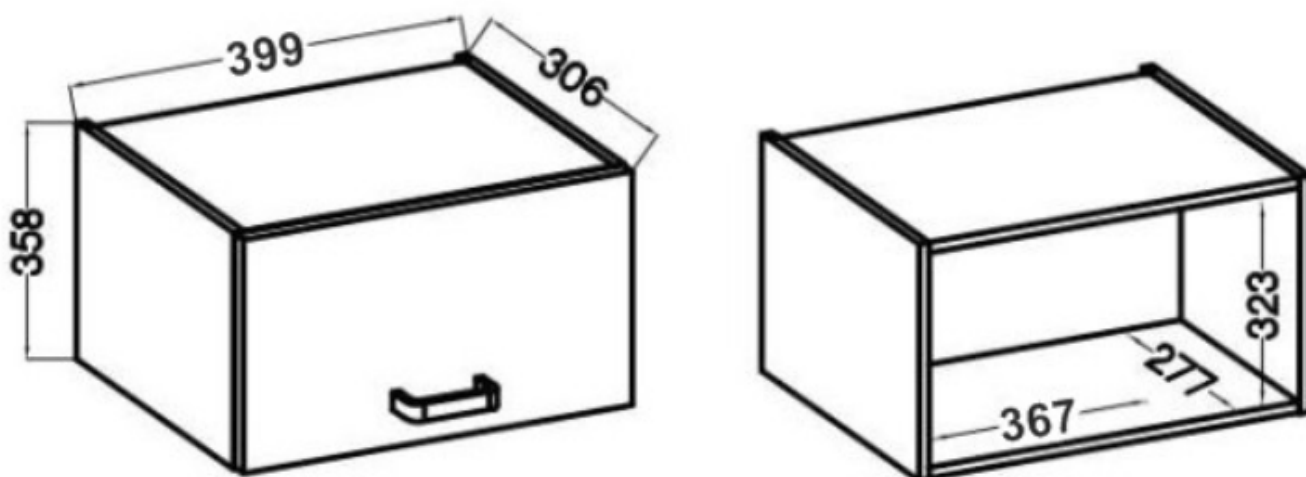

System posiada czarne uchwyty aluminiowe, które dodają elegancji i stylu. Dzięki systemowi cichego domykania frontów i szuflad, korzystanie z mebli jest wygodne oraz ergonomiczne. Meble kuchenne SAMOA to doskonały wybór dla osób poszukujących nowoczesnego i funkcjonalnego wystroju kuchni. W cenę szafek nie jest wliczone wyposażenie AGD oraz elementy dekoracyjne.

Fronty uniwersalne, o stronie otwierania można zdecydować przy montażu. Miejsca na uchwyty nawiercone od wewnątrz, nie są przewiercone na wylot.

BLAT ORAZ POZOSTAŁE AKCESORIA DOSTĘPNE W ZAKŁADCE "AKCESORIA"

SPECYFIKACJA:

- szerokość: **40 cm**
- wysokość: **36 cm**
- głębokość: **31 cm**
- ilość drzwi: **1**
- korpus: **płyta laminowana 16 mm czarny mat**
- front: **płyta laminowana 16 mm (ABS) czarny mat**
- uchwyt: **krawędziowy UA-XEXA czarny - aluminium**

Cechy systemu SAMOA:

- korpus: płyta laminowana 16mm w kolorze czarny mat
- front: płyta laminowana 16 mm w kolorze czarny mat
- blat: dedykowany 38 mm dąb artisan
- uchwyt: krawędziowy - aluminium
- cokół: czarny, wysokość 10 cm
- system cichego domykania frontów
- szuflady PREMIUM BOX
- podnośniki gazowe w szafkach okapowych
- uniwersalny montaż frontów
- produkt polski

SZCZEGÓŁOWE WYMIARY

WYKAZ WSZYSTKICH SZAFEK SYSTEMU SAMOA