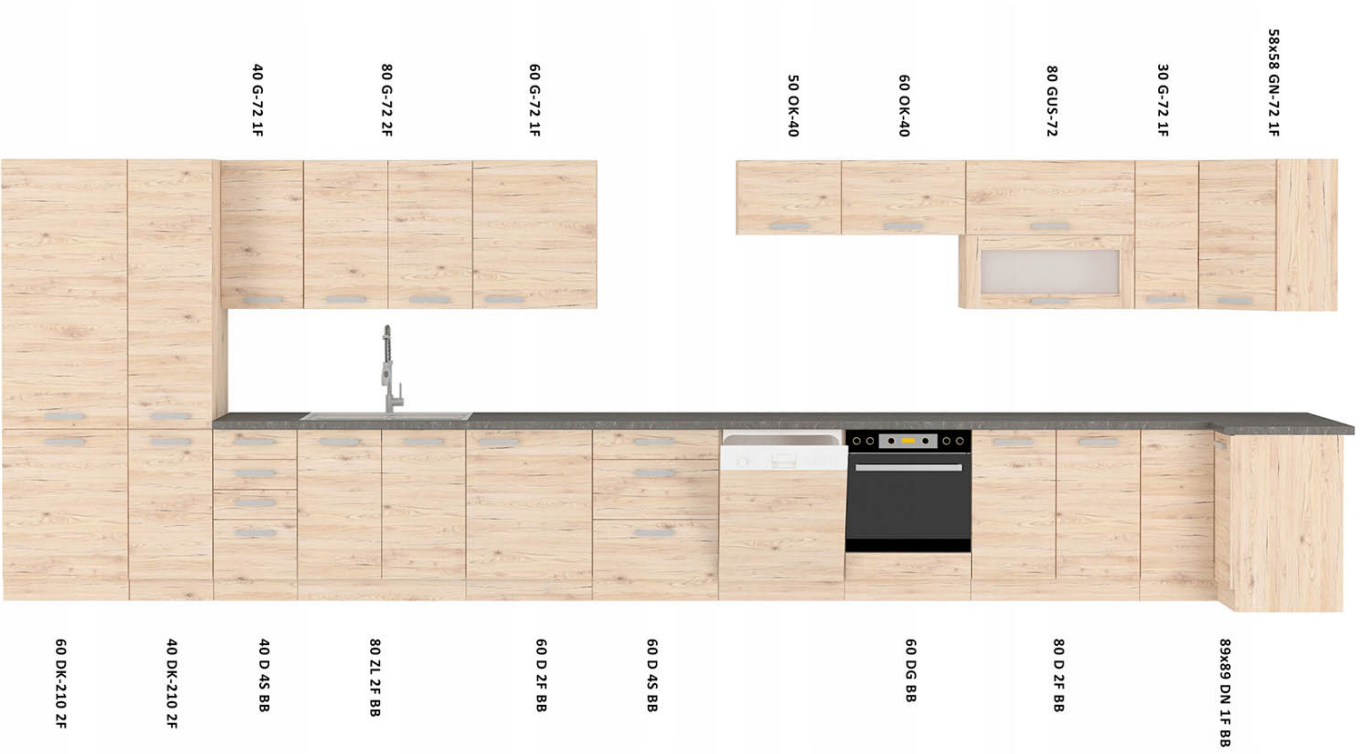

PRZYKŁADOWE ARANŻACJE