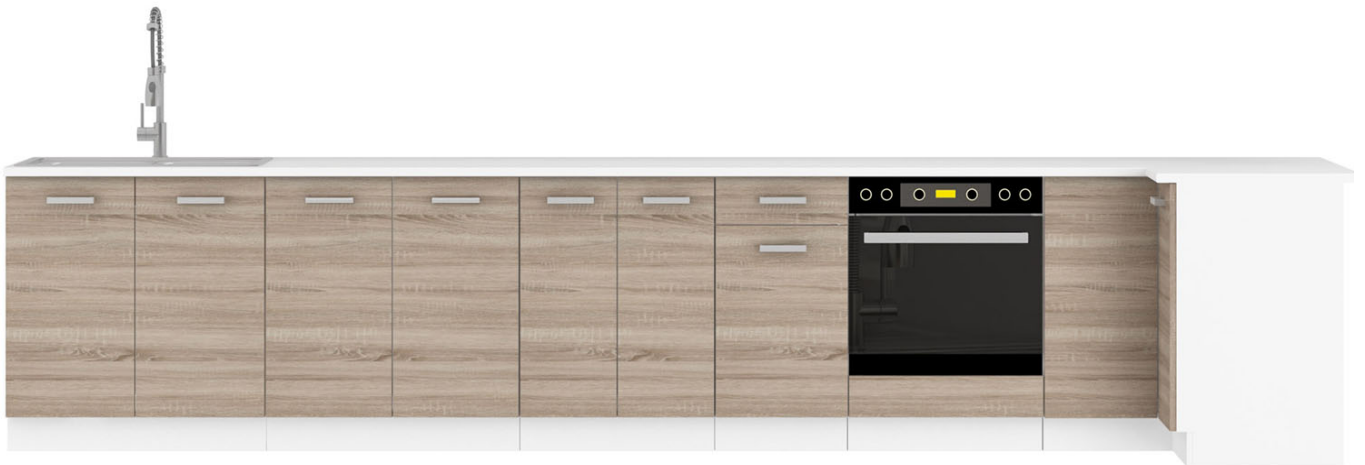

Dane aktualne na dzień: 04-06-2026 03:38

Link do produktu: <https://umeblujdom.pl/szafka-kuchenna-gorna-narozna-divo-58x58-gn-60-1f-p-1361.html>

Szafka kuchenna górna narożna Divo 58x58 GN-60 1F

Cena	315 zł
Czas wysyłki	3-7 dni roboczych
Szerokość	58,5/58,5 cm
Wysokość	60 cm
Głębokość	31 cm

Opis produktu

DIVO szafka kuchenna górna narożna 58,5/58,5 cm DĄB SONOMA TRUFEL

DIVO szafka kuchenna górna narożna 58x58 GN-60 1F o szerokości 59,5/59,5 cm. Dostępna w kolorze frontu dąb sonoma trufel.

DIVO to zestaw mebli kuchennych dostępny w kolorze frontu dąb sonoma trufel. Korpus w kolorze biały mat wykonany z płyty

wiórowej. Fronty wykonane z płyty laminowanej, oklejone PCV w kolorze dąb sonoma trufel. Całość zdobią proste uchwyty.
Kolorystyka blatu to biały mat o grubości 28mm. (BLAT JEST WLICZONY W CENĘ). W cenę szafek nie jest wliczone wyposażenie AGD oraz elementy dekoracyjne.

SPECYFIKACJA

- szerokość: 59,5/59,5 cm
- wysokość: 60 cm
- głębokość: 31 cm
- ilość drzwi: 1
- ilość półek: 1
- korpus: biały mat
- front: dąb sonoma trufel
- uchwyt: 160mm - 2C 160 SA plastik

MOŻLIWOŚĆ WŁASNEJ KONFIGURACJI KUCHNI