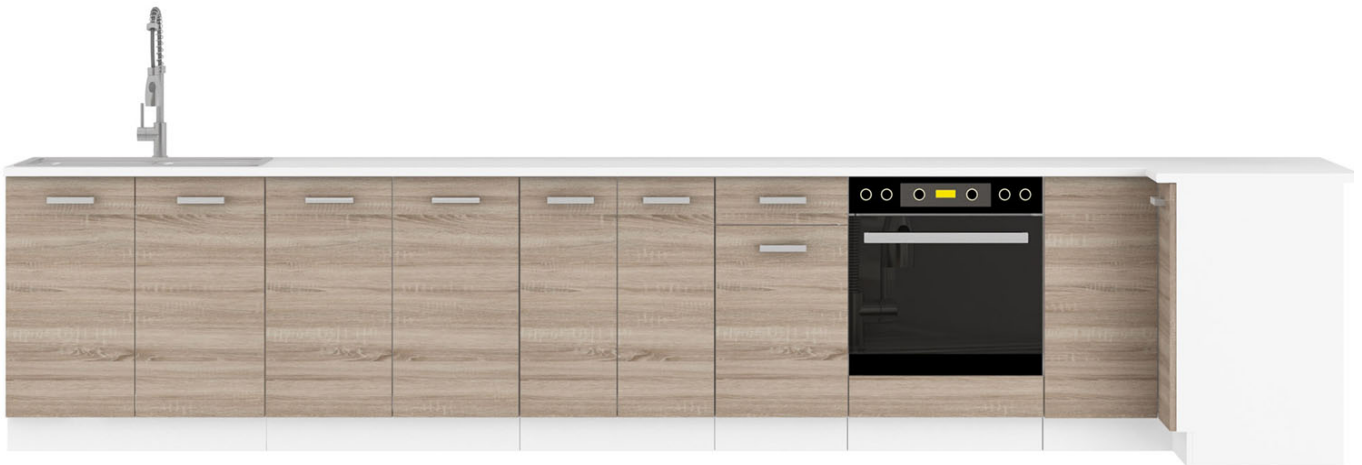

Dane aktualne na dzień: 04-06-2026 06:45

Link do produktu: <https://umeblujdom.pl/szafka-kuchenna-gorna-narozna-divo-58x58-gn-60-1f-p-1361.html>

## Szafka kuchenna górna narożna Divo 58x58 GN-60 1F

Cena	<b>315 zł</b>
Czas wysyłki	<b>3-7 dni roboczych</b>
Szerokość	<b>58,5/58,5 cm</b>
Wysokość	<b>60 cm</b>
Głębokość	<b>31 cm</b>

## DIVO szafka kuchenna górna narożna 58,5/58,5 cm DĄB SONOMA TRUFEL

**DIVO** szafka kuchenna górna narożna 58x58 GN-60 1F o szerokości 59,5/59,5 cm. Dostępna w kolorze frontu dąb sonoma trufel.

**DIVO** to zestaw mebli kuchennych dostępny w kolorze frontu dąb sonoma trufel. Korpus w kolorze biały mat wykonany z płyty

wiórowej. Fronty wykonane z płyty laminowanej, oklejone PCV w kolorze dąb sonoma trufel. Całość zdobią proste uchwyty. Kolorystyka blatu to biały mat o grubości 28mm. (BLAT JEST WLICZONY W CENĘ). W cenę szafek nie jest wliczone wyposażenie AGD oraz elementy dekoracyjne.