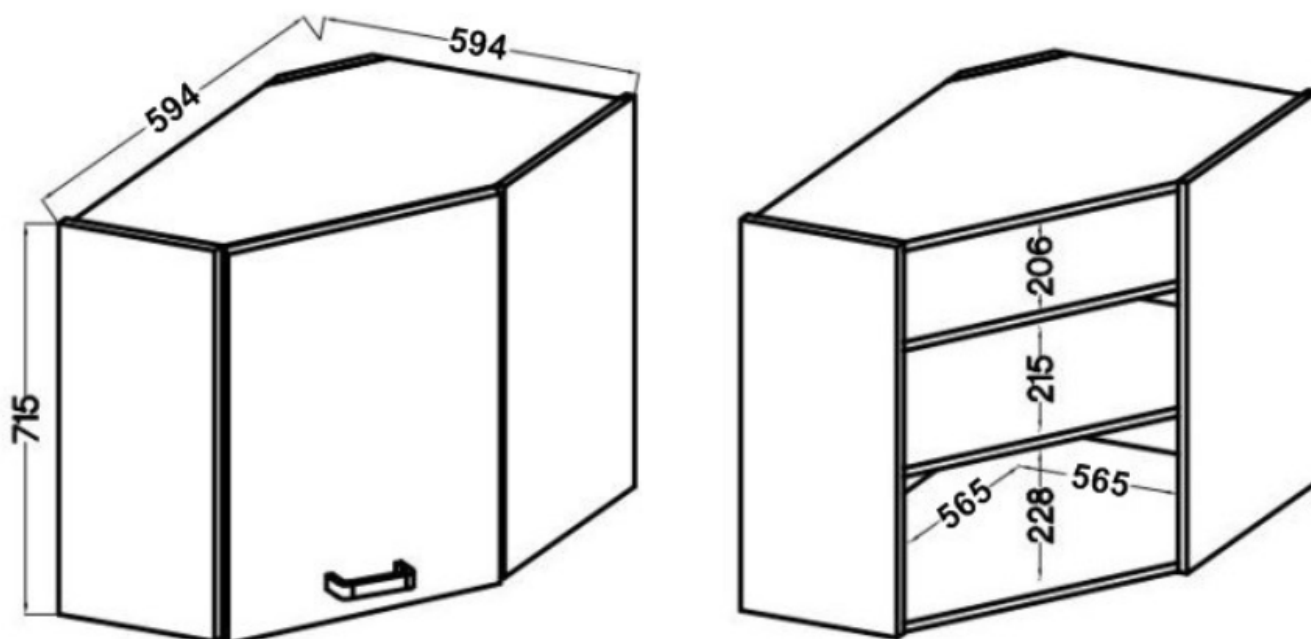

### Specyfikacja bryły:

- szerokość: **60x60 cm**
- wysokość: **71,5 cm**
- głębokość: **31 cm**
- ilość drzwi: **1**
- ilość półek: **2**
- korpus: **płyta laminowana 16 mm czarny mat**
- front: **płyta laminowana 16 mm (ABS) cashmere**
- uchwyt: **krawędziowy UA-XEXA czarny - aluminium**

### Szczegółowe wymiary: