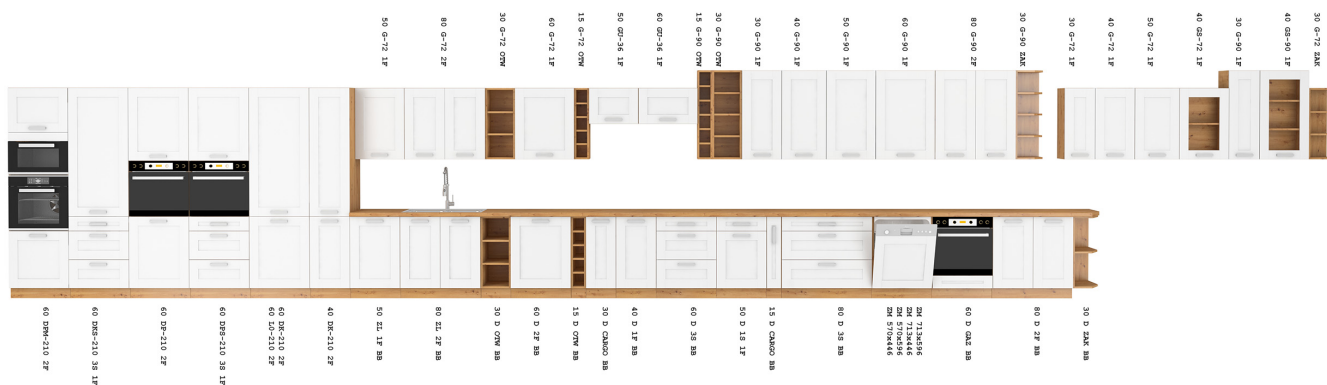

Opis produktu

LAURA szafka kuchenna górna 80 cm ARTISAN / BIAŁY MAT

Laura szafka kuchenna górna 80 G-72 2F o szerokości 80 cm. Dostępna w kolorze korpusu dąb artisan. Front w kolorze biały mat.

Korpus w kolorze dąb artisan wykonany z płyty wiórowej. Fronty wykonane z płyty MDF, oklejone PCV w kolorze biały mat. Cechą charakterystyczną są frezowane fronty. Całość zdobią proste uchwyty. Meble posiadają system cichego domykania frontów i szuflad (z wyjątkiem szafek narożnikowych). Kolorystyka blatu to dąb artisan o grubości 38mm. (BLAT NIE JEST WLICZONY W CENĘ). W cenę szafek nie jest wliczone wyposażenie AGD oraz elementy dekoracyjne.

**POZOSTAŁE AKCESORIA W ZAKŁADCE "AKCESORIA"
POZOSTAŁA DOSTĘPNA KOLORYSTYKA W ZAKŁADCE "KOLORYSTYKA"**

SPECYFIKACJA

- szerokość: **80 cm**
- wysokość: **71,5 cm**
- głębokość: **31 cm**
- ilość drzwi: **2**
- ilość półek: **2**
- korpus: **dąb artisan**
- front: **MDF biały mat**
- uchwyt: **metalowy**
- system cichego domykania frontów

**MOŻLIWOŚĆ WŁASNEJ KONFIGURACJI KUCHNI
SYSTEM CICHEGO DOMYKANIA**

frontów

szuflad

TYPOSZEREG LAURA

Produkt posiada dodatkowe opcje:

Kolor: Artisan / Biały Mat , Biały Mat / Biały Mat

KOLORYSTYKA

DOSTĘPNA KOLORYSTYKA: