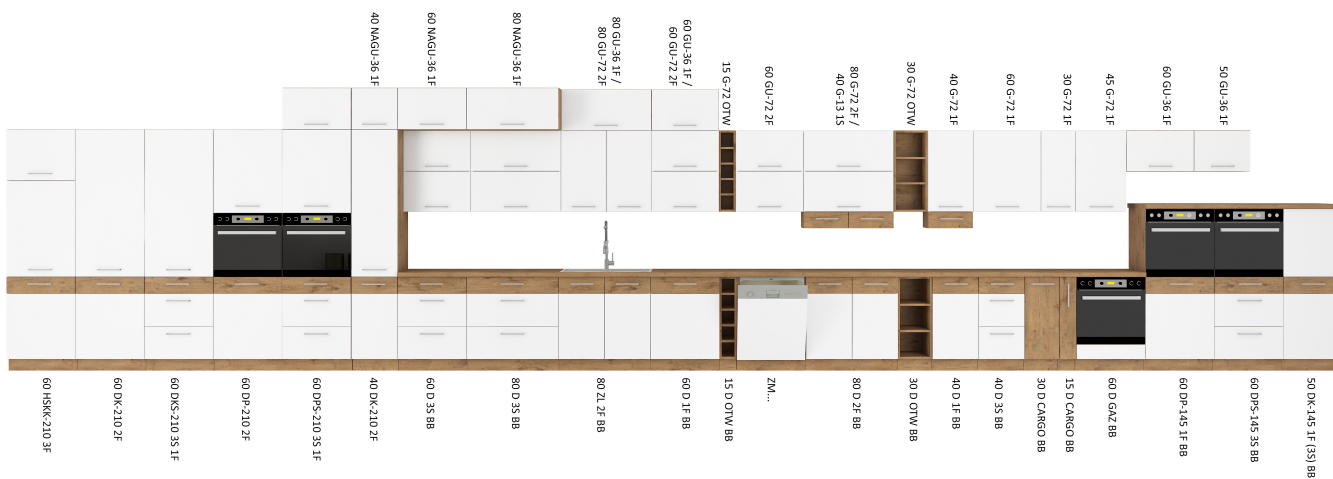

PRZYKŁADOWE ARANŻACJE