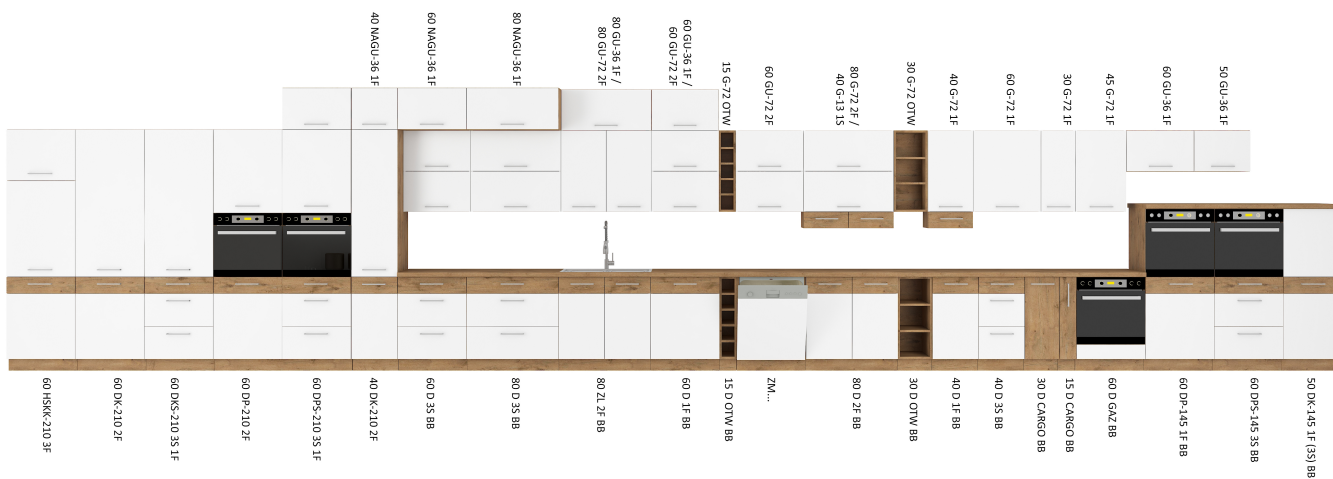

### SPECYFIKACJA

- szerokość: 60 cm
- wysokość: 36 cm
- głębokość: 57 cm
- ilość drzwi: 1
- korpus: dąb lancelot
- front: MDF biały połysk / PCV biały połysk
- uchwyt: 192 plastik
- system cichego domykania frontów

BB - bez blatu  
- system cieżego domykania frontów (z wyłączeniem szafek narożnikowych)  
- system cieżego domykania szuflad

## DEDYKOWANY BLAT

**SYSTEM CICHEGO DOMYKANIA**

**frontów**

**szuflad**

**TYPOSZEREG LANA**