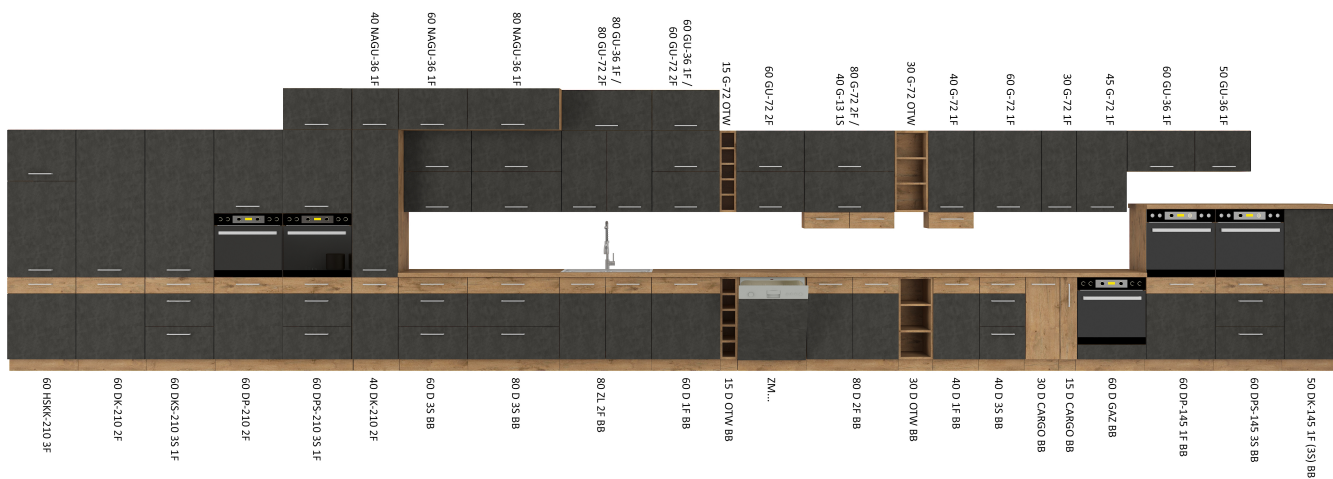

PRZYKŁADOWE ARANŻACJE