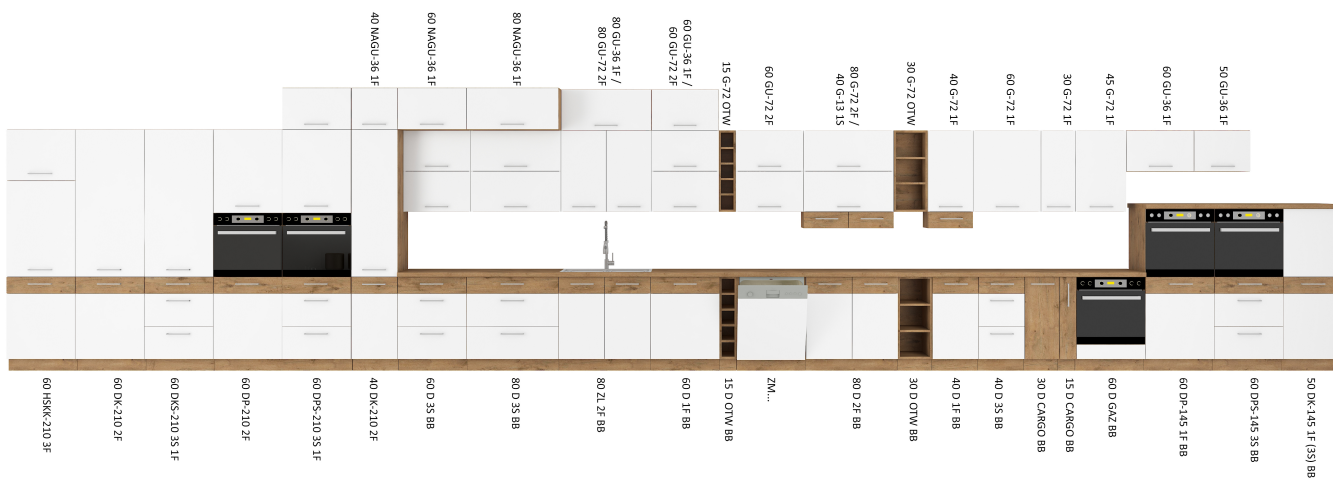

Szafka kuchenna górna Lana 50 GU-36 1F

Cena	228 zł
Czas wysyłki	3-7 dni roboczych
Szerokość	50 cm
Wysokość	36 cm
Głębokość	31 cm

Opis produktu

LANA szafka kuchenna górna 50 cm BIAŁY POŁYSK

LANA szafka kuchenna górna 50 GU-36 1F o szerokości 50 cm. Dostępna w 3 kolorach frontów.

LANA to zestaw mebli kuchennych dostępny w 2 kolorach. Korpus w kolorze dąb lancelot wykonany z płyty wiórowej. Fronty wykonane z płyty MDF, oklejone PCV w kolorze do wyboru (biały połysk, matera). Całość zdobią proste uchwyty. Meble posiadają system cichego domykania frontów i szuflad (z wyjątkiem szafek narożnikowych). Kolorystyka blatu to dąb lancelot o grubości 28mm. (BLAT NIE JEST WLICZONY W CENĘ). W cenę szafek nie jest wliczone wyposażenie AGD oraz elementy dekoracyjne.

SPECYFIKACJA

- szerokość: 50 cm
- wysokość: 36 cm
- głębokość: 31 cm
- ilość drzwi: 1
- korpus: dąb lancelot
- front: MDF biały połysk / PCV biały połysk
- uchwyt: 192 plastik
- system cichego domykania frontów

DEDYKOWANY BLAT

SYSTEM CICHEGO DOMYKANIA

frontów

szuflad

TYPOSZEREG LANA

PRZYKŁADOWE ARANŻACJE

**Meble w paczkach do samodzielnego montażu.
Do każdego produktu dołączona jest przejrzysta instrukcja montażu
oraz wyposażenie niezbędne do jego zmontowania.**